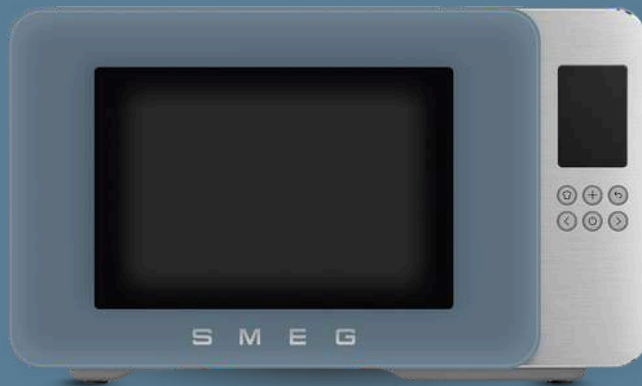

LÒ VI SÓNG KÈM CHỨC NĂNG NƯỚNG

MOC01

COOKING

Storm blue matt
MOC01SBMEU

1. Màn hình LCD • Dung tích 29L • 4 chế độ nấu • Chức năng nấu đa bước • Quick Start & thêm +30 giây
2. Thực đơn Chef Menu với 18 công thức tích hợp sẵn • Khóa trẻ em & tùy chỉnh cài đặt
   - Phụ kiện kèm theo: vỉ nướng cao cấp