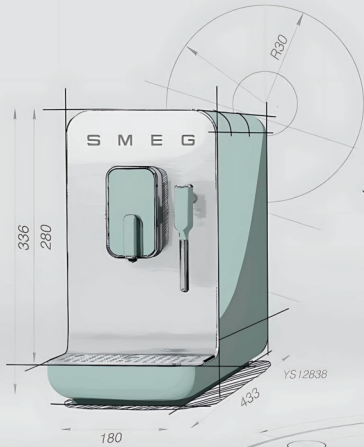

S M E G

HOUSE of COFFEE