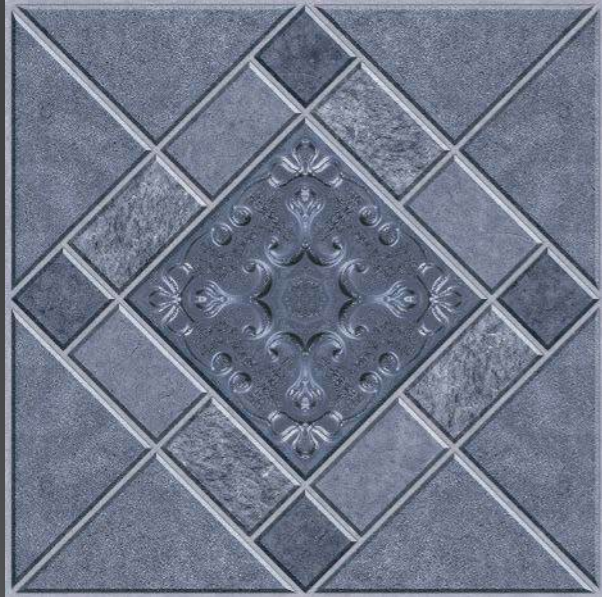

VIOVA®

SV66006