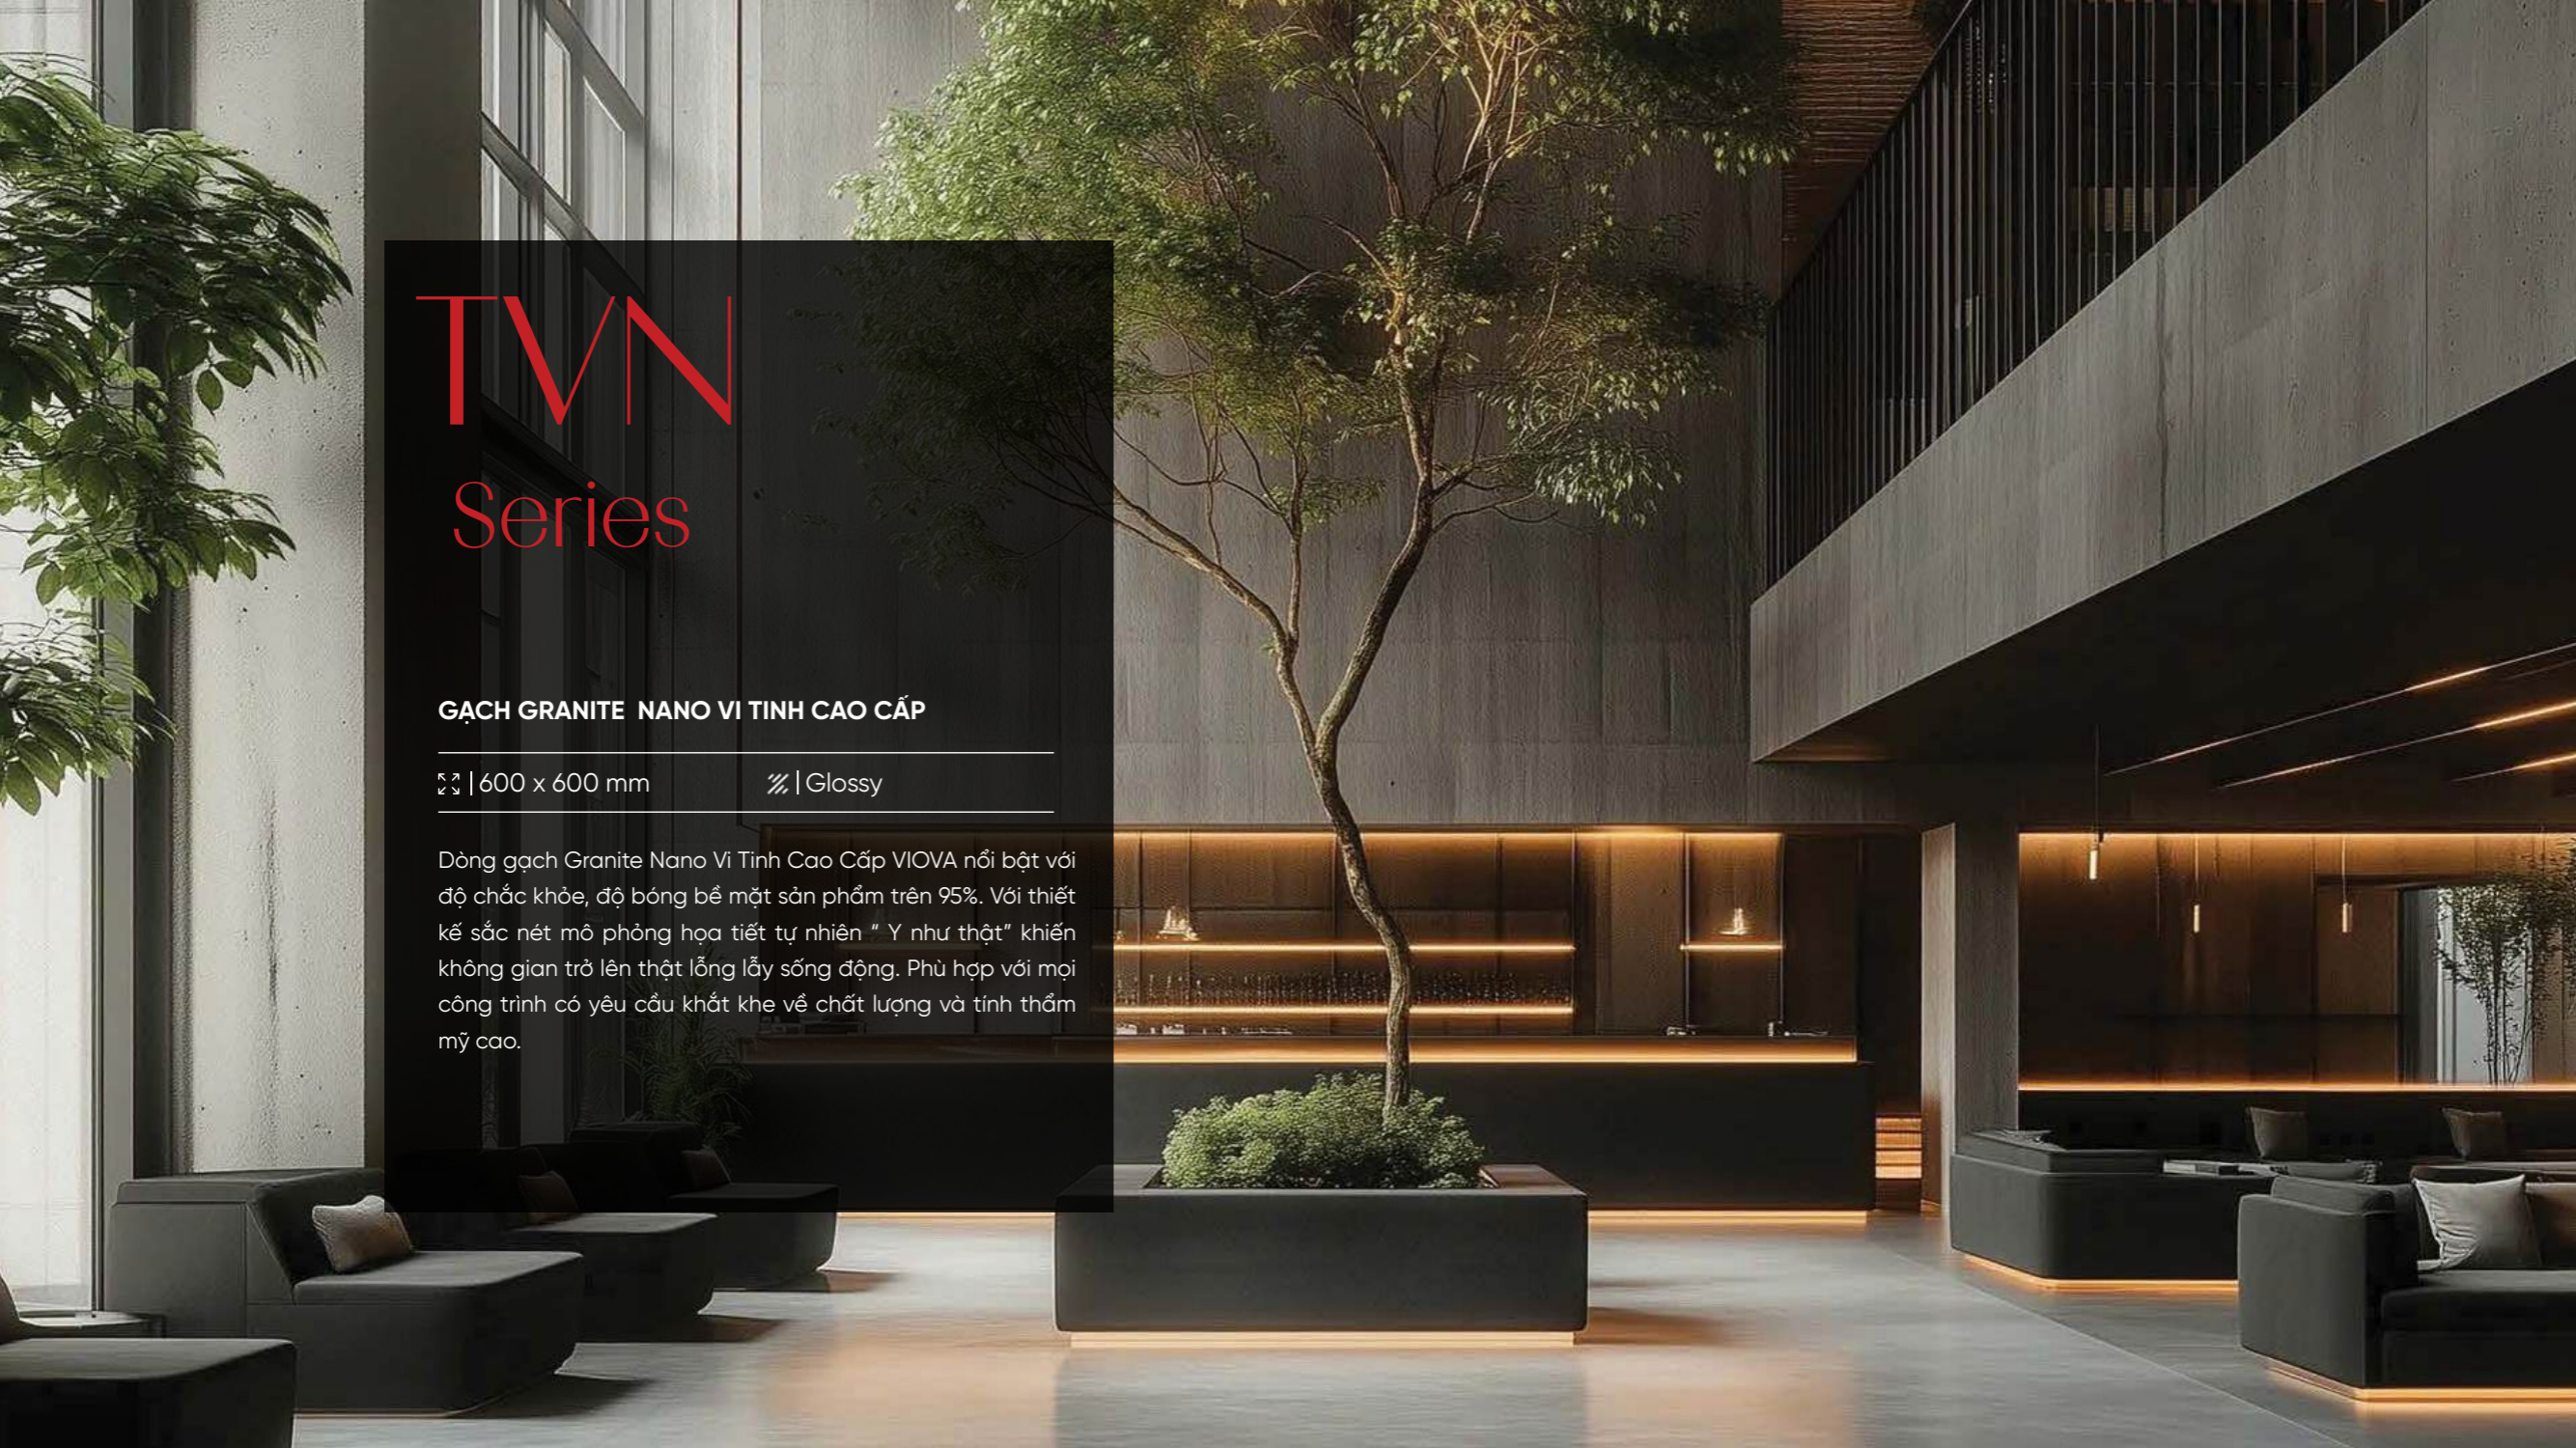

VM48001

VM48002

VM48003

TMN Series

GẠCH GRANITE NANO VI TINH CAO CẤP

↕ | 600 x 600 mm

☼ | Glossy

Dòng gạch Granite Nano Vi Tinh Cao Cấp VIOVA nổi bật với độ chắc khỏe, độ bóng bề mặt sản phẩm trên 95%. Với thiết kế sắc nét mô phỏng họa tiết tự nhiên "Y như thật" khiến không gian trở lên thật lồng lộng lấy sống động. Phù hợp với mọi công trình có yêu cầu khắt khe về chất lượng và tính thẩm mỹ cao.