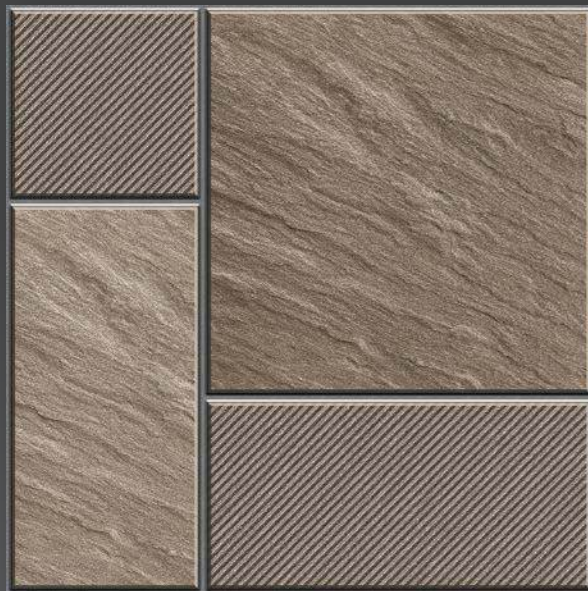

VIOVA®

SV66001

GẠCH LÁT NỀN MEN SUGAR CAO CẤP

600 x 600 mm

Sugar

VIOVA®

SV66002

GẠCH LÁT NỀN MEN SUGAR CAO CẤP