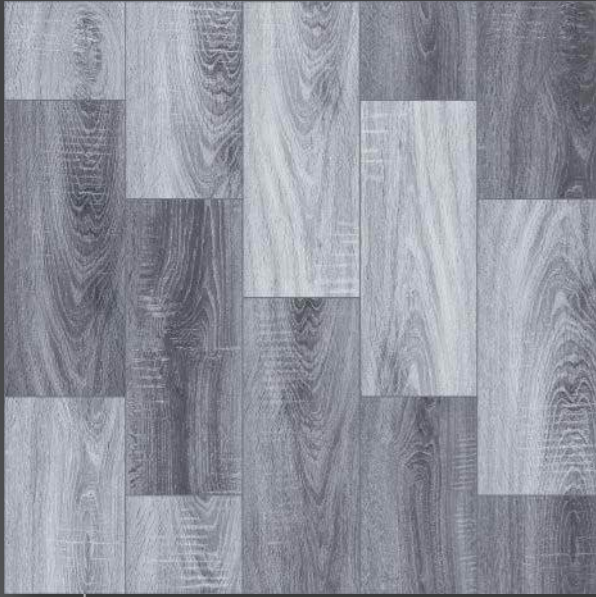

VIOVA®

SG66003