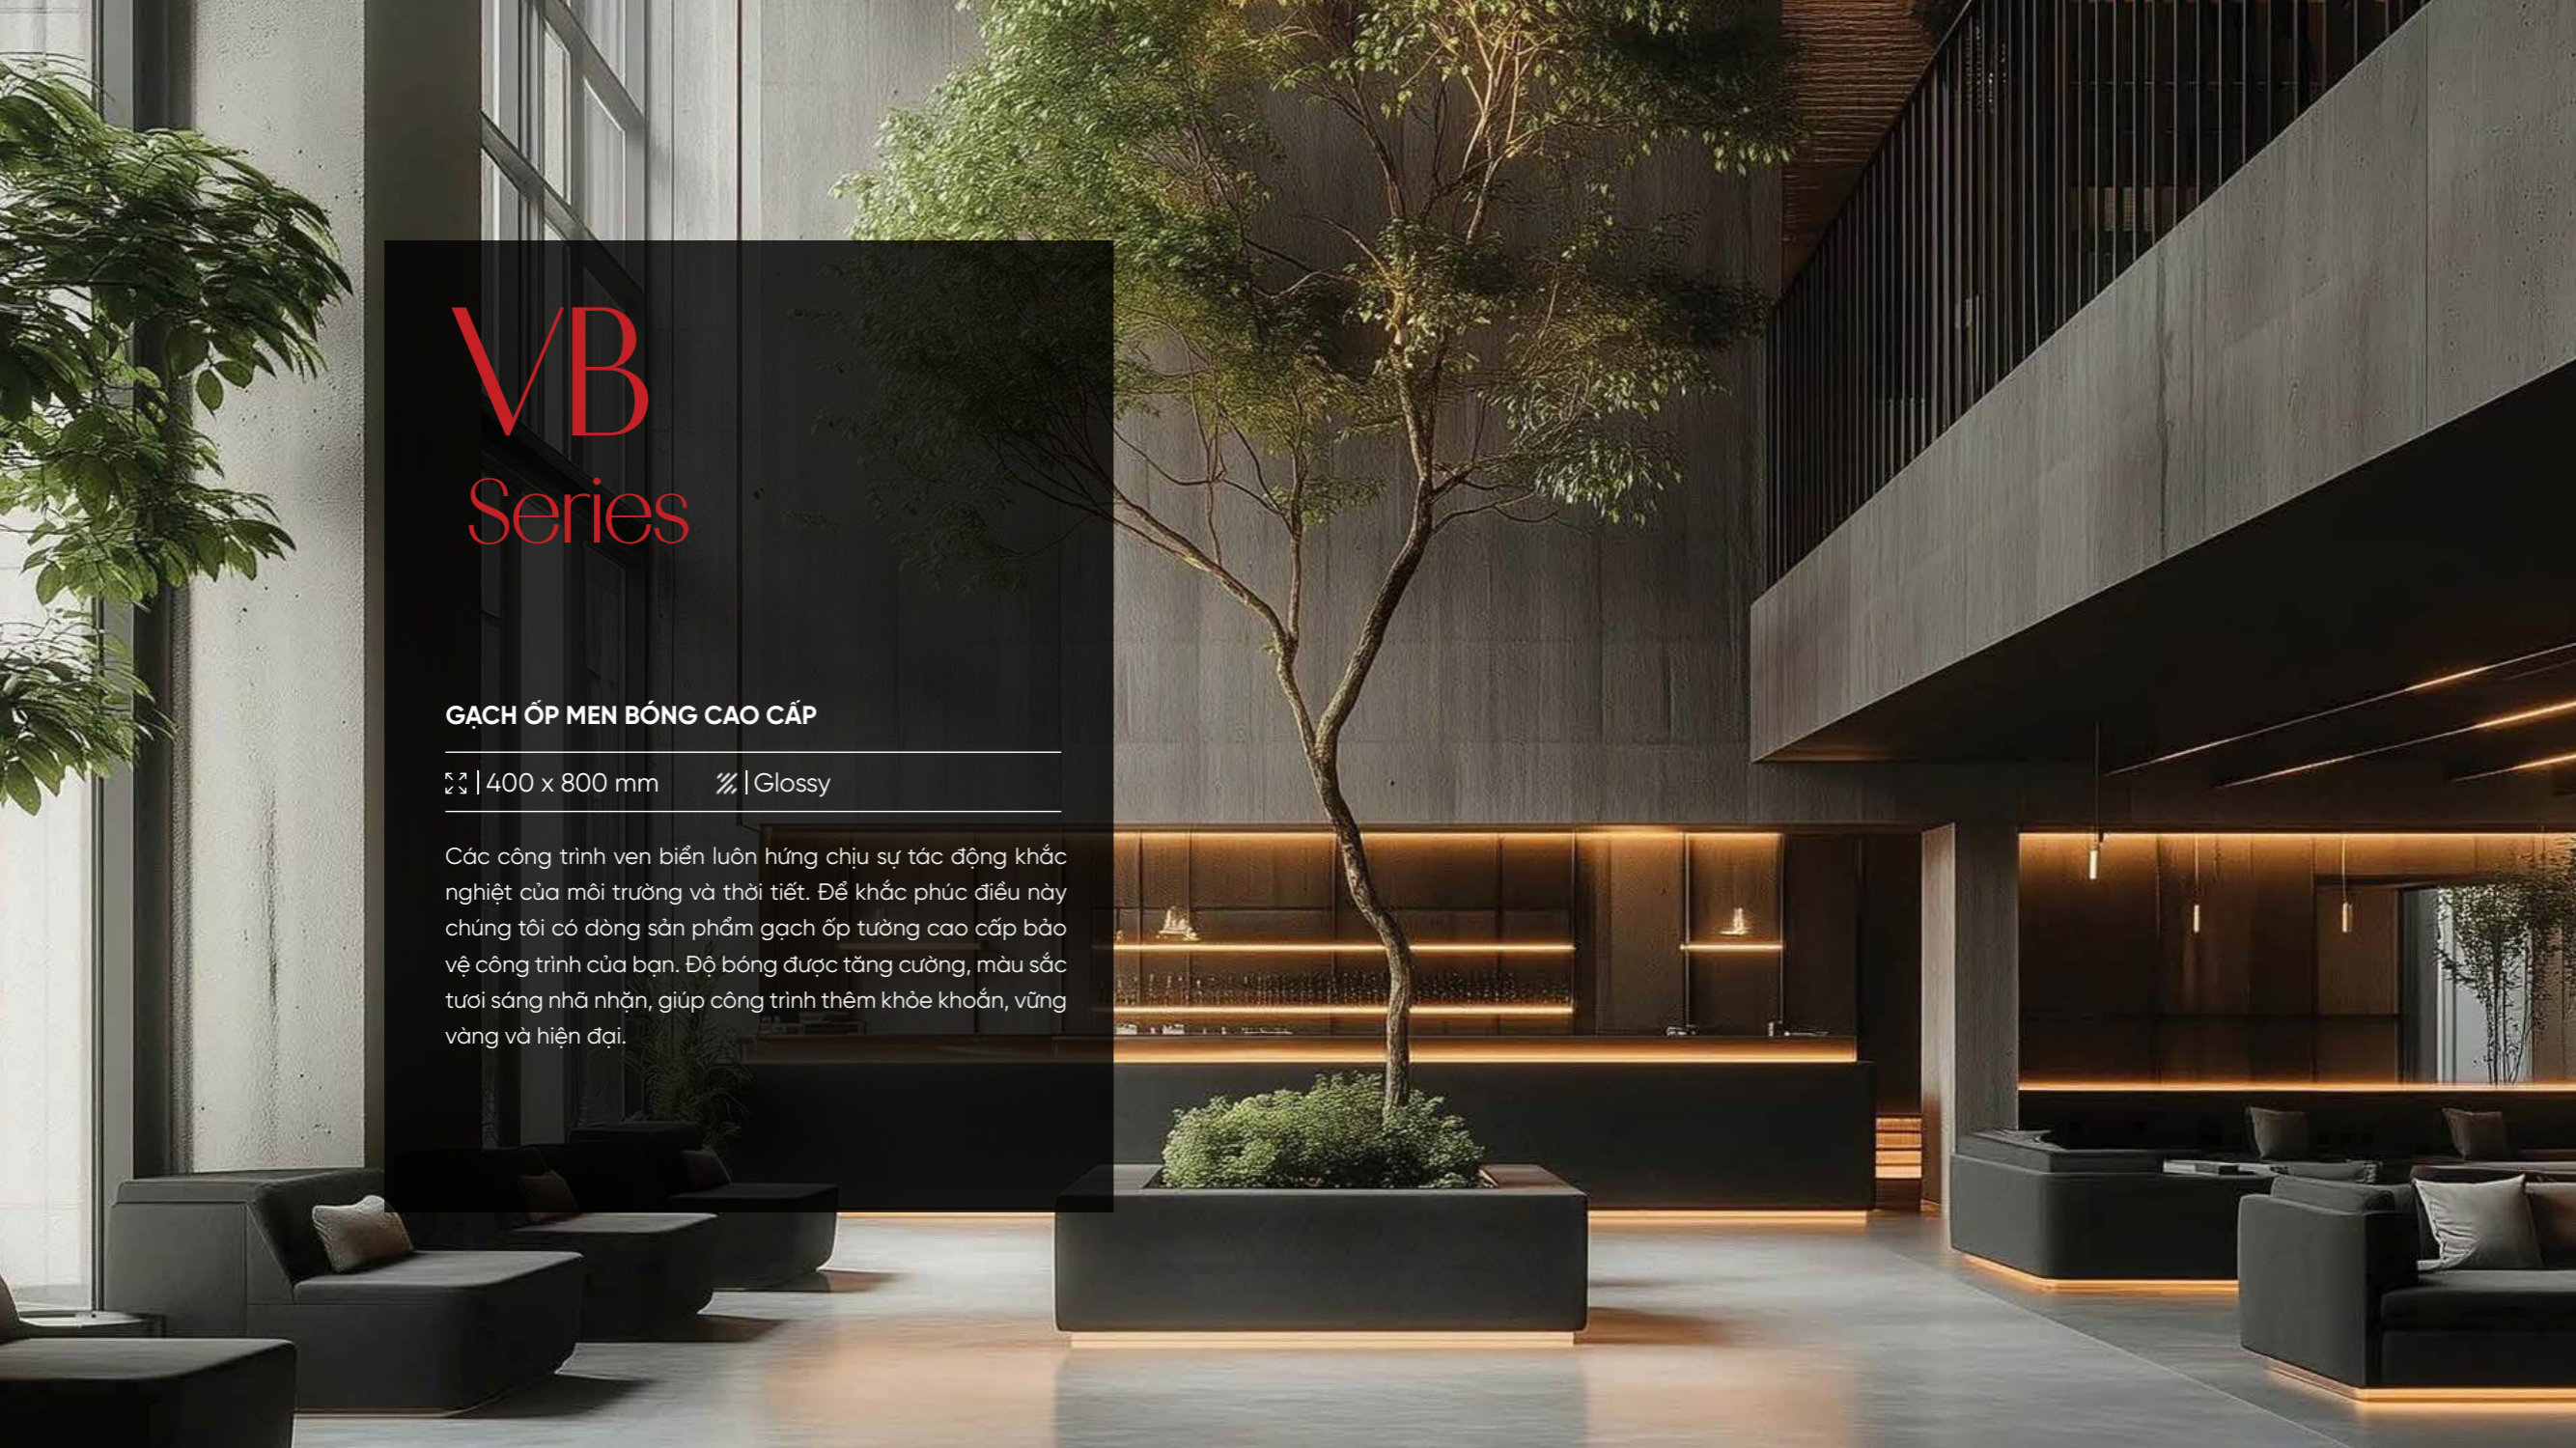

VIOVA®

VB48019

VDB48019

VB48020

GẠCH ỐP MEN BÓNG CAO CẤP

↕ | 400 x 800 mm

☼ | Glossy

VIOVA®