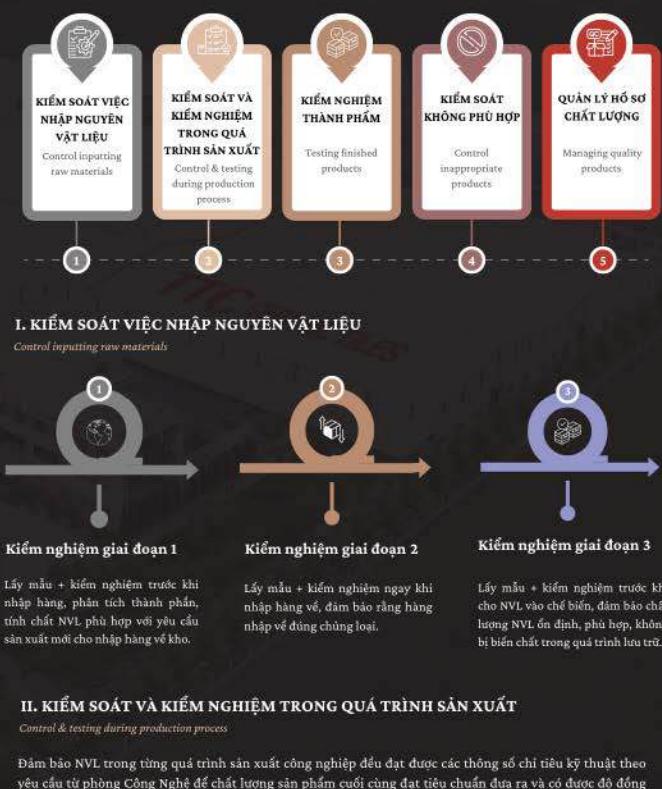

🌀 | Sugar

QUY TRÌNH SẢN XUẤT

PRODUCTION PROCESS

QUY TRÌNH TỔ CHỨC KIỂM SOÁT & ĐẢM BẢO CHẤT LƯỢNG

CONTROL PROCESS & QUALITY ASSURANCE

Các hạng mục kiểm soát và kiểm nghiệm trong quá trình sản xuất bao gồm:

Tất cả các quá trình này đều được lấy mẫu kiểm nghiệm thường xuyên trong từng ca sản xuất và lưu hồ sơ dữ liệu trong "Bảng tổng hợp kiểm soát quá trình quản lý chất lượng để theo dõi và kiểm tra.