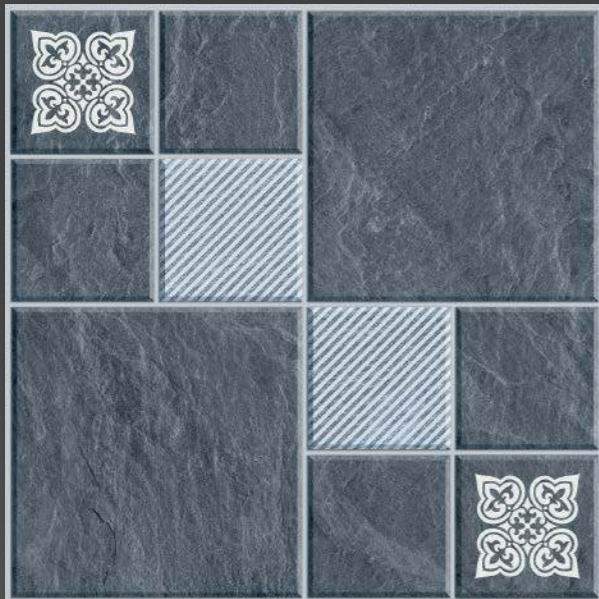

SV66004

GẠCH LÁT NỀN MEN SUGAR CAO CẤP

600 x 600 mm

Sugar

VIOVA®

SV66005

GẠCH LÁT NỀN MEN SUGAR CAO CẤP

↕ | 600 x 600 mm