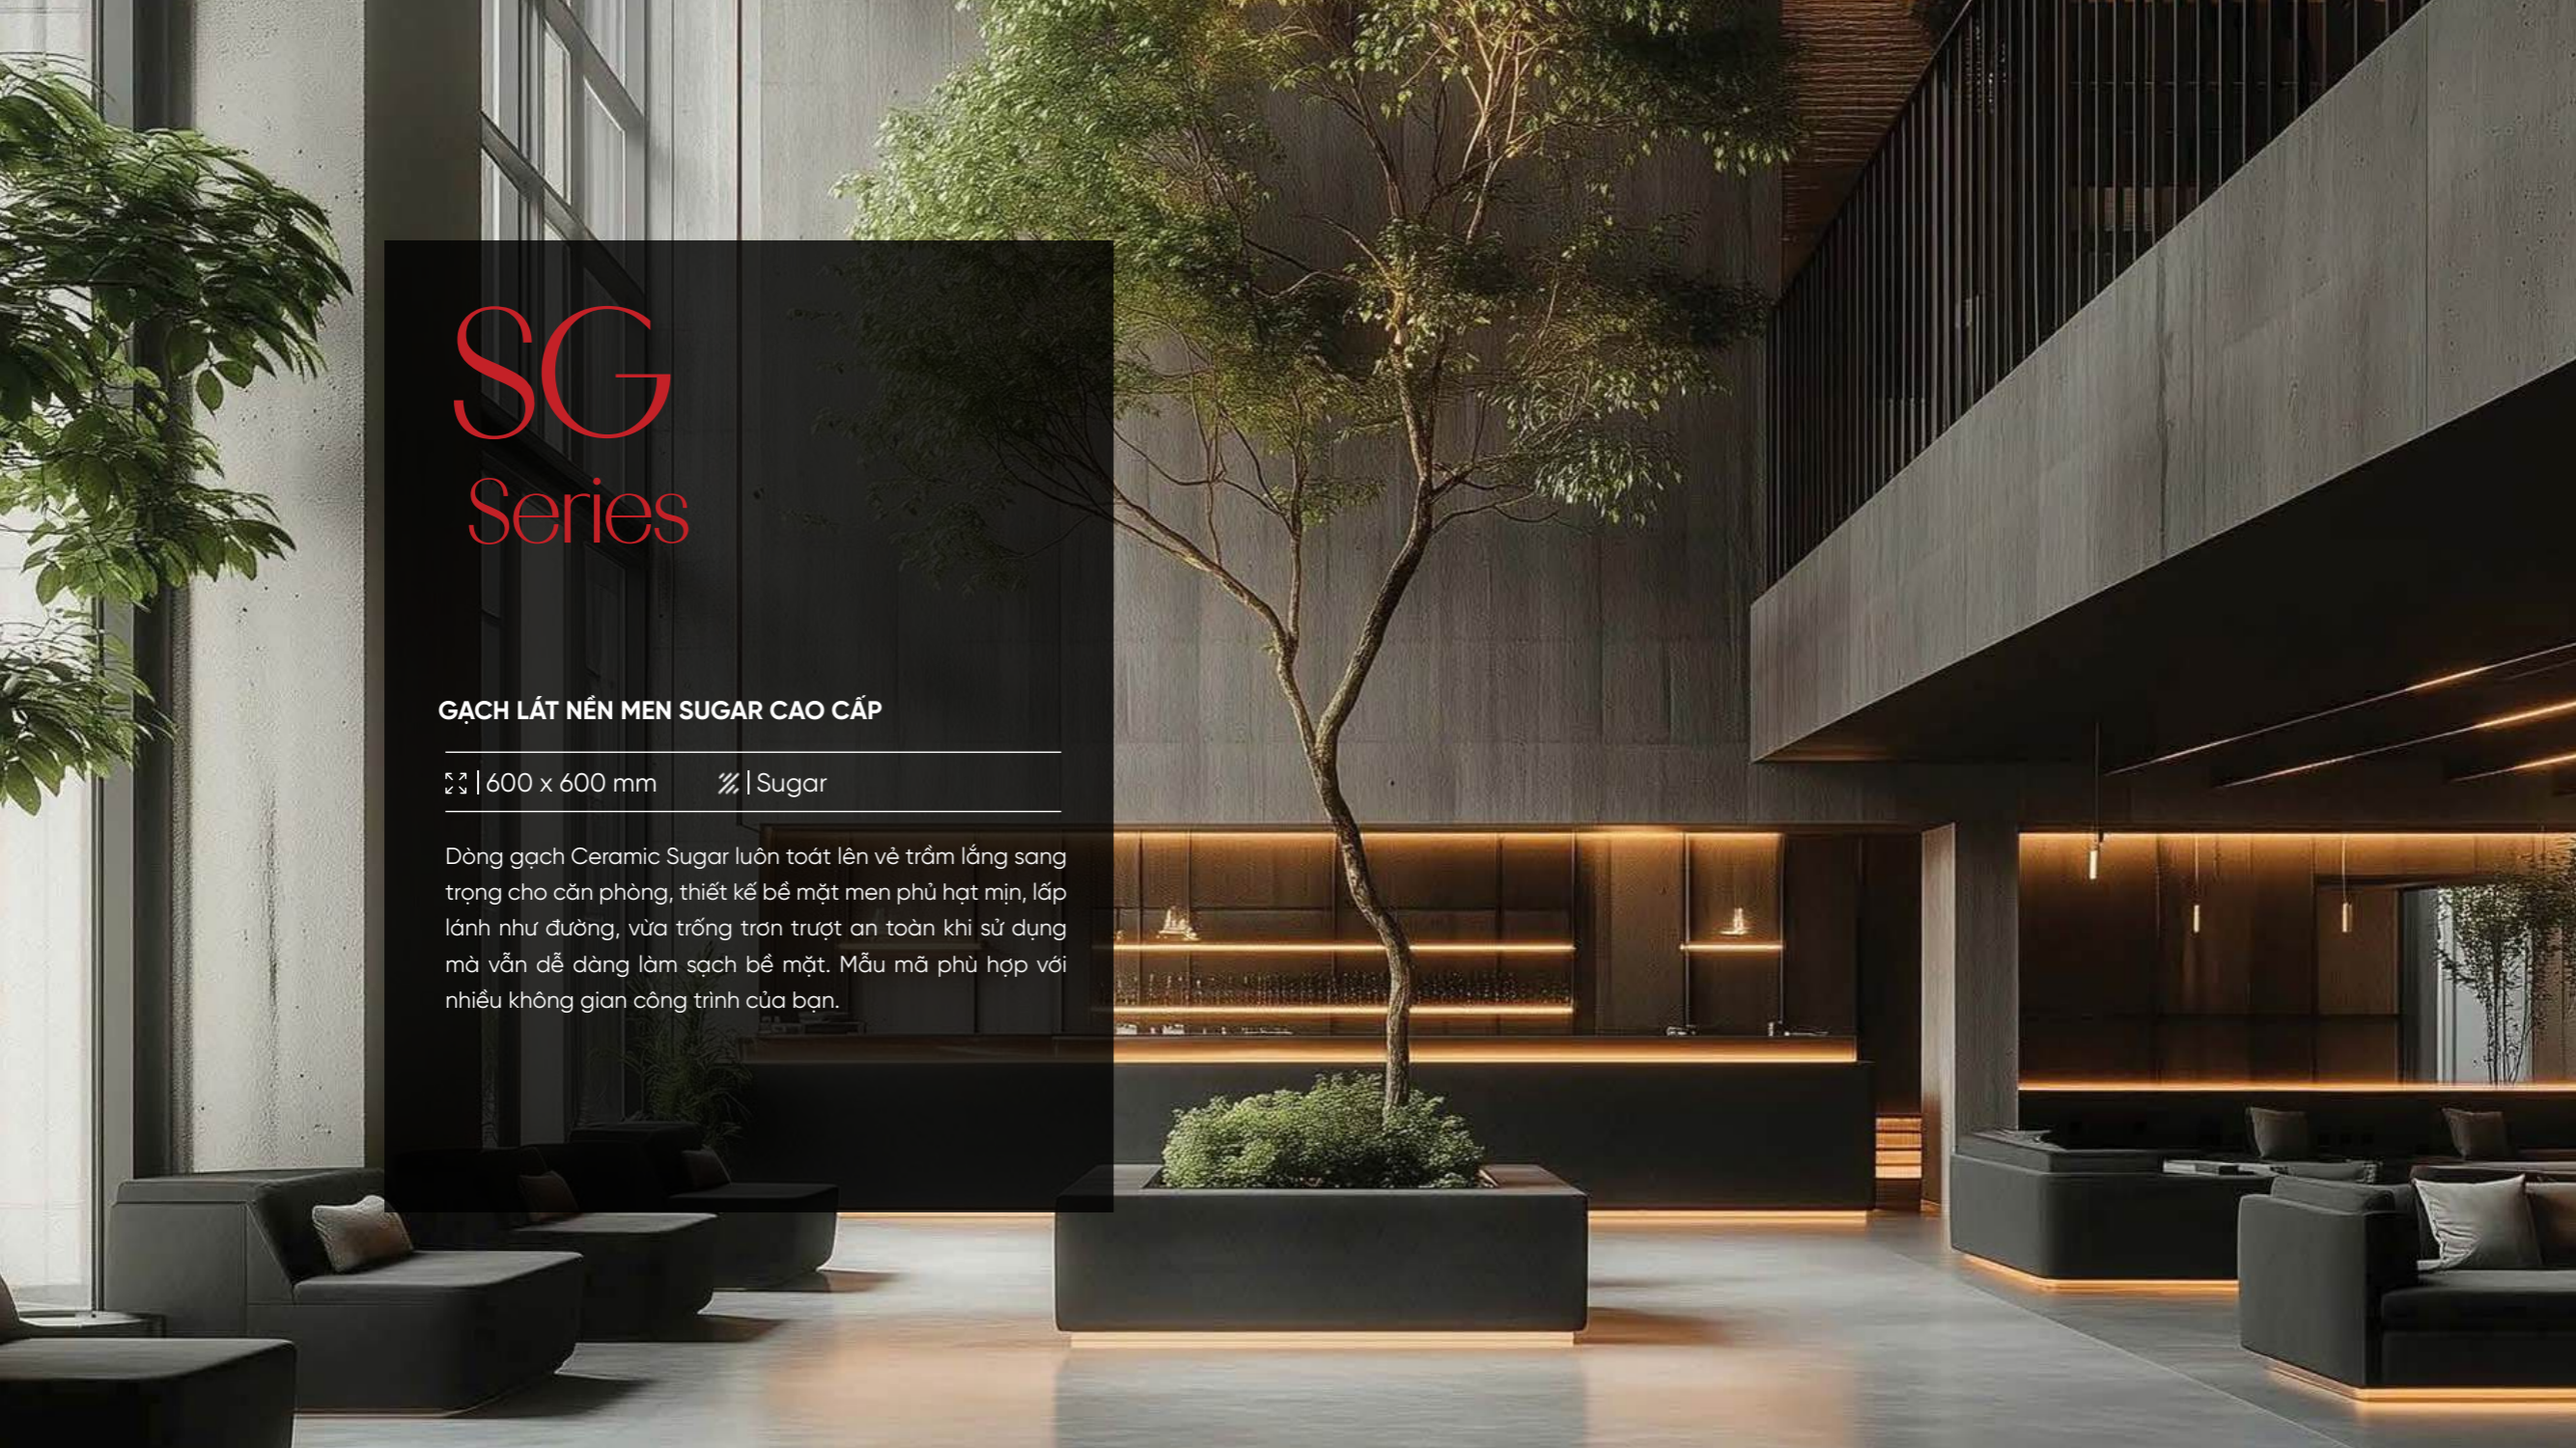

SG Series

GẠCH LÁT NỀN MEN SUGAR CAO CẤP

600 x 600 mm | Sugar

Dòng gạch Ceramic Sugar luôn toát lên vẻ trầm lắng sang trọng cho căn phòng, thiết kế bề mặt men phủ hạt mịn, lấp lánh như đường, vừa trơn trượt an toàn khi sử dụng mà vẫn dễ dàng làm sạch bề mặt. Mẫu mã phù hợp với nhiều không gian công trình của bạn.