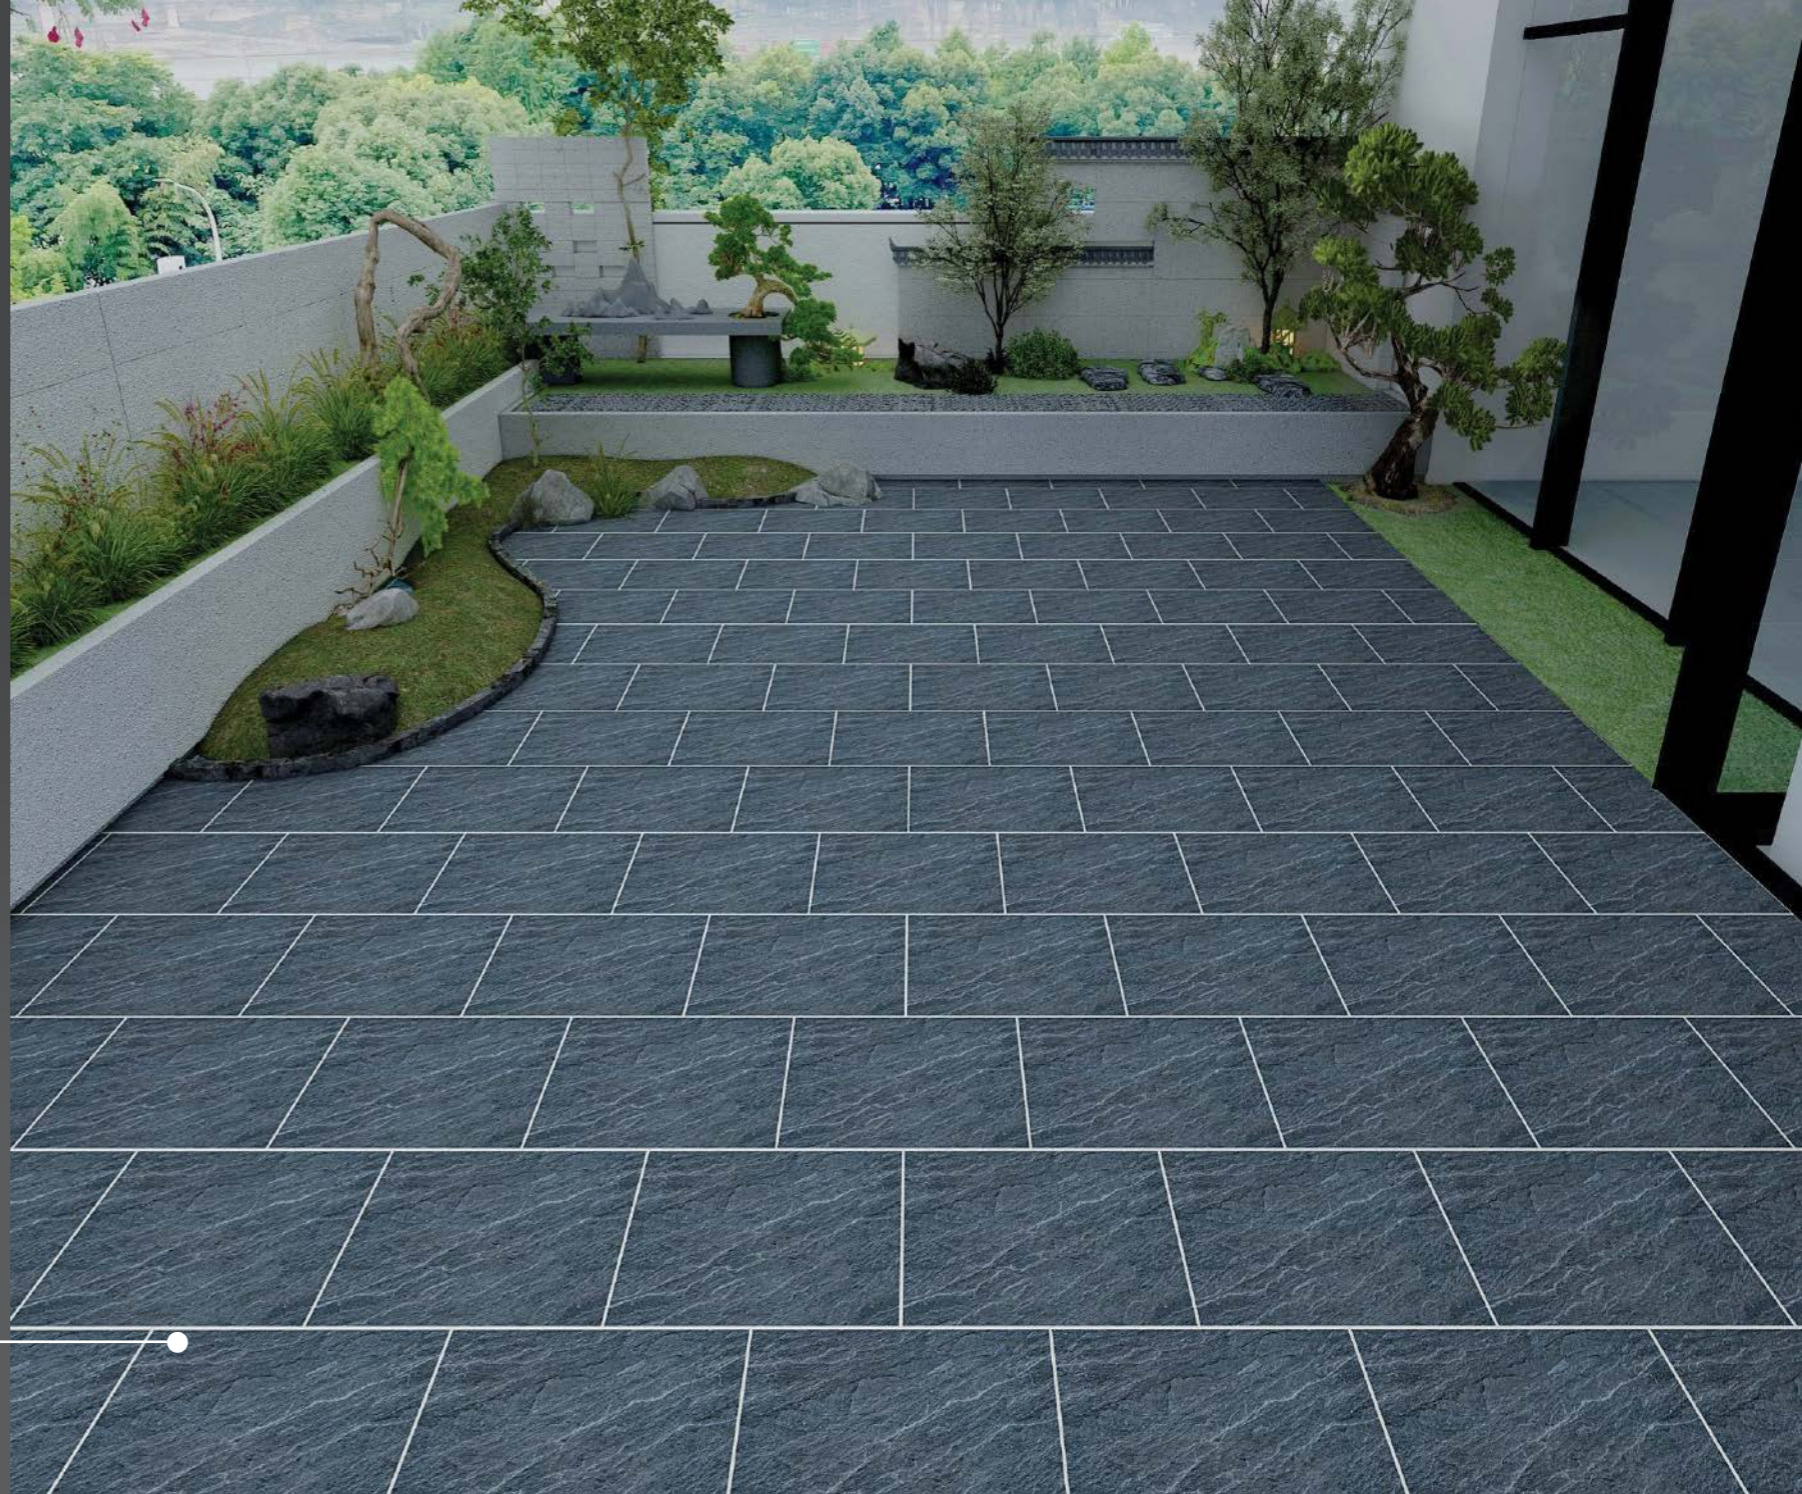

GẠCH LÁT NỀN MEN SUGAR CAO CẤP

📏 | 400 x 600 mm

🌀 | Sugar