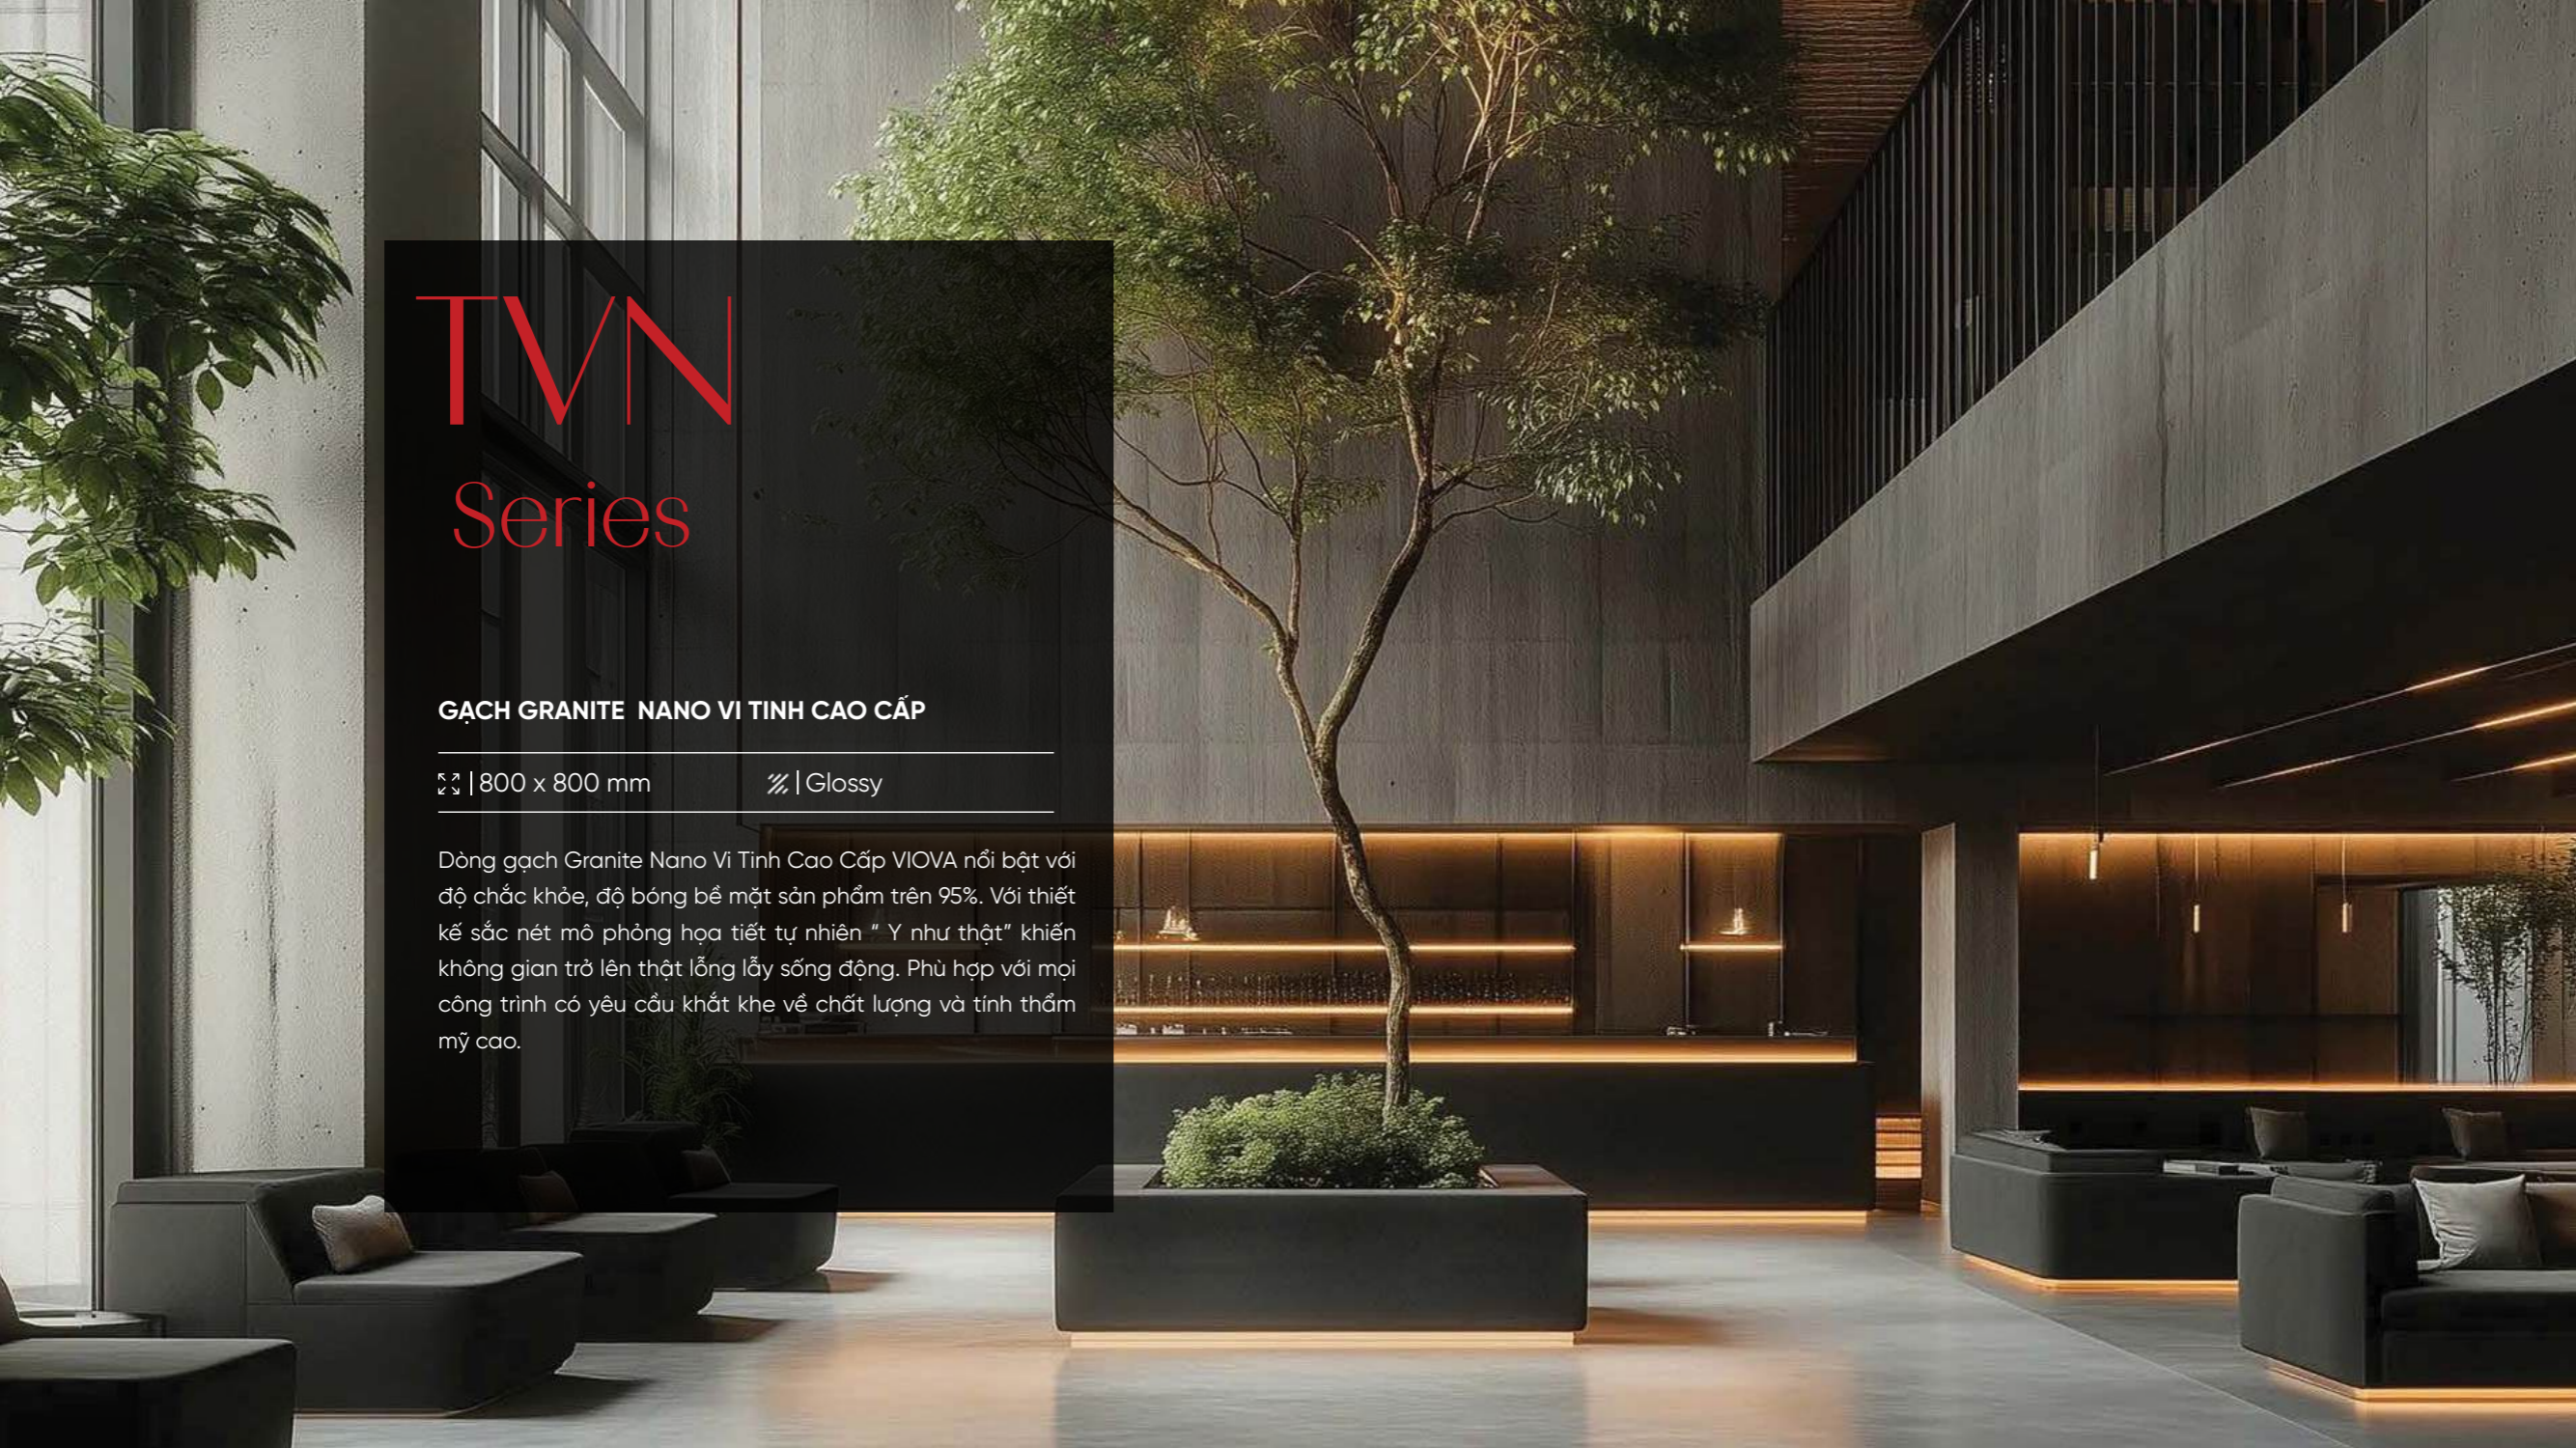

↕ | 800 x 800 mm

☼ | Glossy

Dòng gạch Granite Nano Vi Tinh Cao Cấp VIOVA nổi bật với độ chắc khỏe, độ bóng bề mặt sản phẩm trên 95%. Với thiết kế sắc nét mô phỏng họa tiết tự nhiên "Y như thật" khiến không gian trở lên thật lồng lộng lấy sống động. Phù hợp với mọi công trình có yêu cầu khắt khe về chất lượng và tính thẩm mỹ cao.