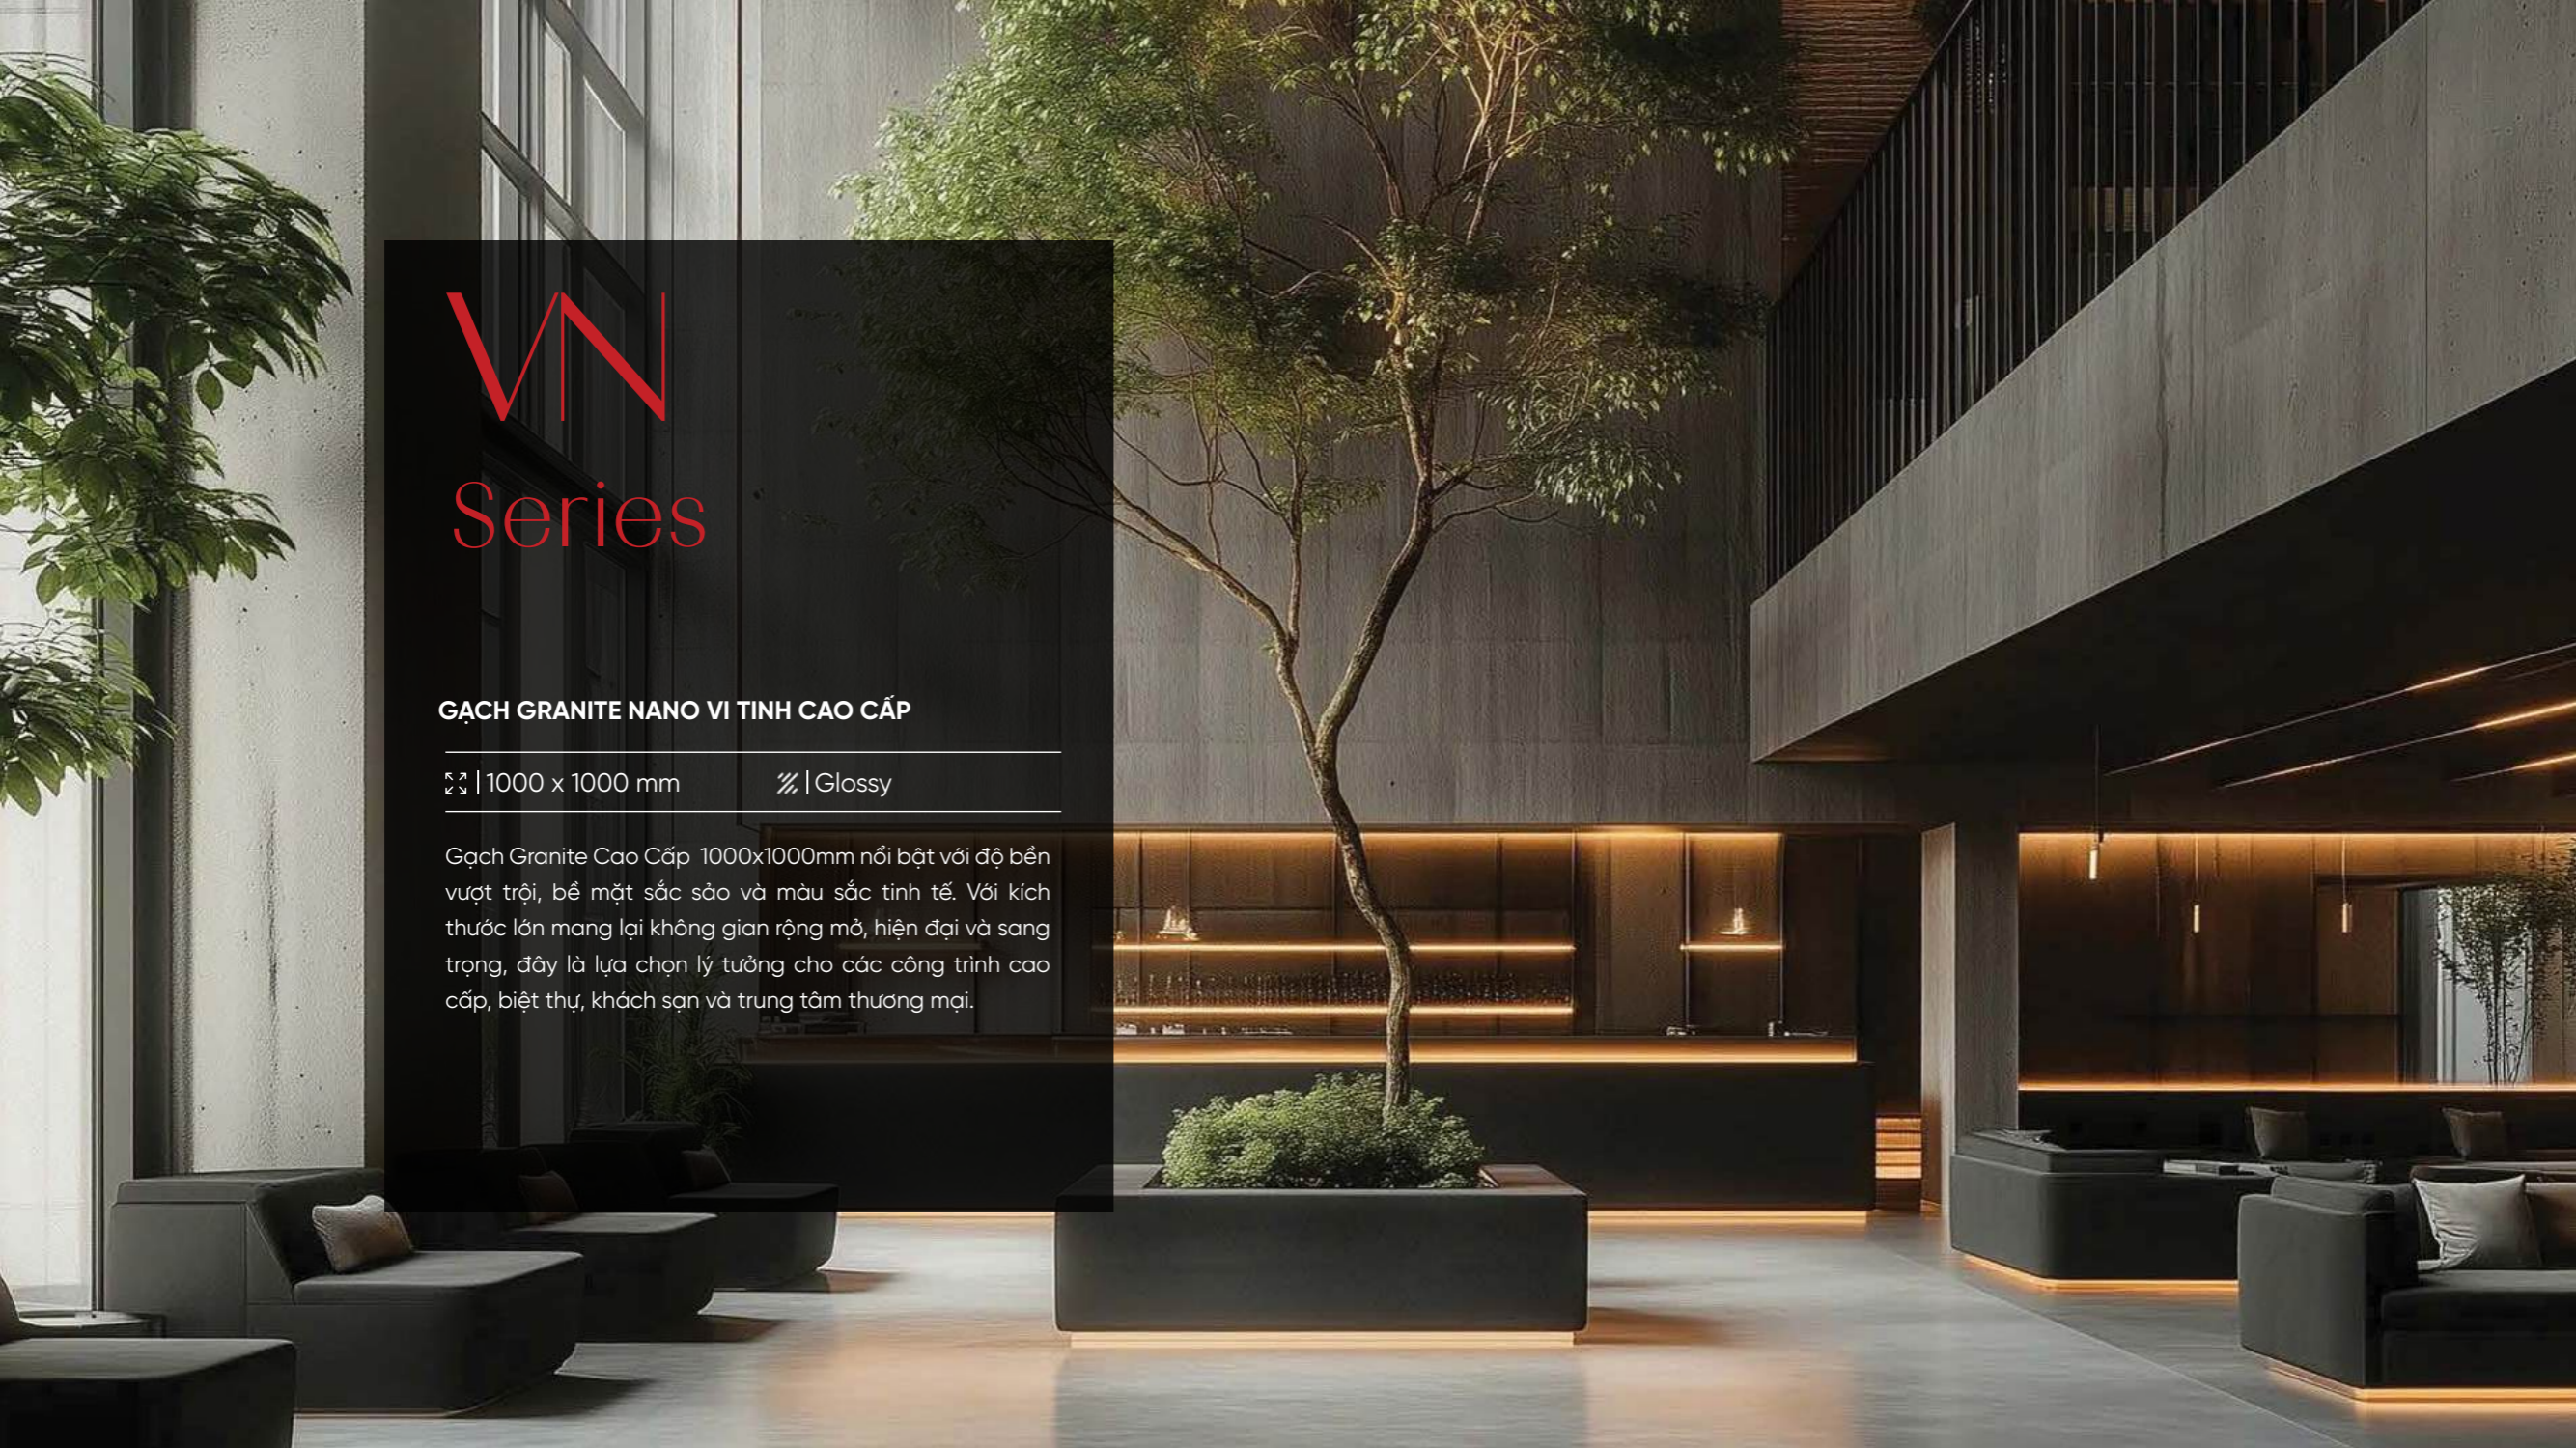

VM88001

VM88002

VN Series

GẠCH GRANITE NANO VI TINH CAO CẤP

📏 | 1000 x 1000 mm

🌟 | Glossy

Gạch Granite Cao Cấp 1000x1000mm nổi bật với độ bền vượt trội, bề mặt sắc sảo và màu sắc tinh tế. Với kích thước lớn mang lại không gian rộng mở, hiện đại và sang trọng, đây là lựa chọn lý tưởng cho các công trình cao cấp, biệt thự, khách sạn và trung tâm thương mại.