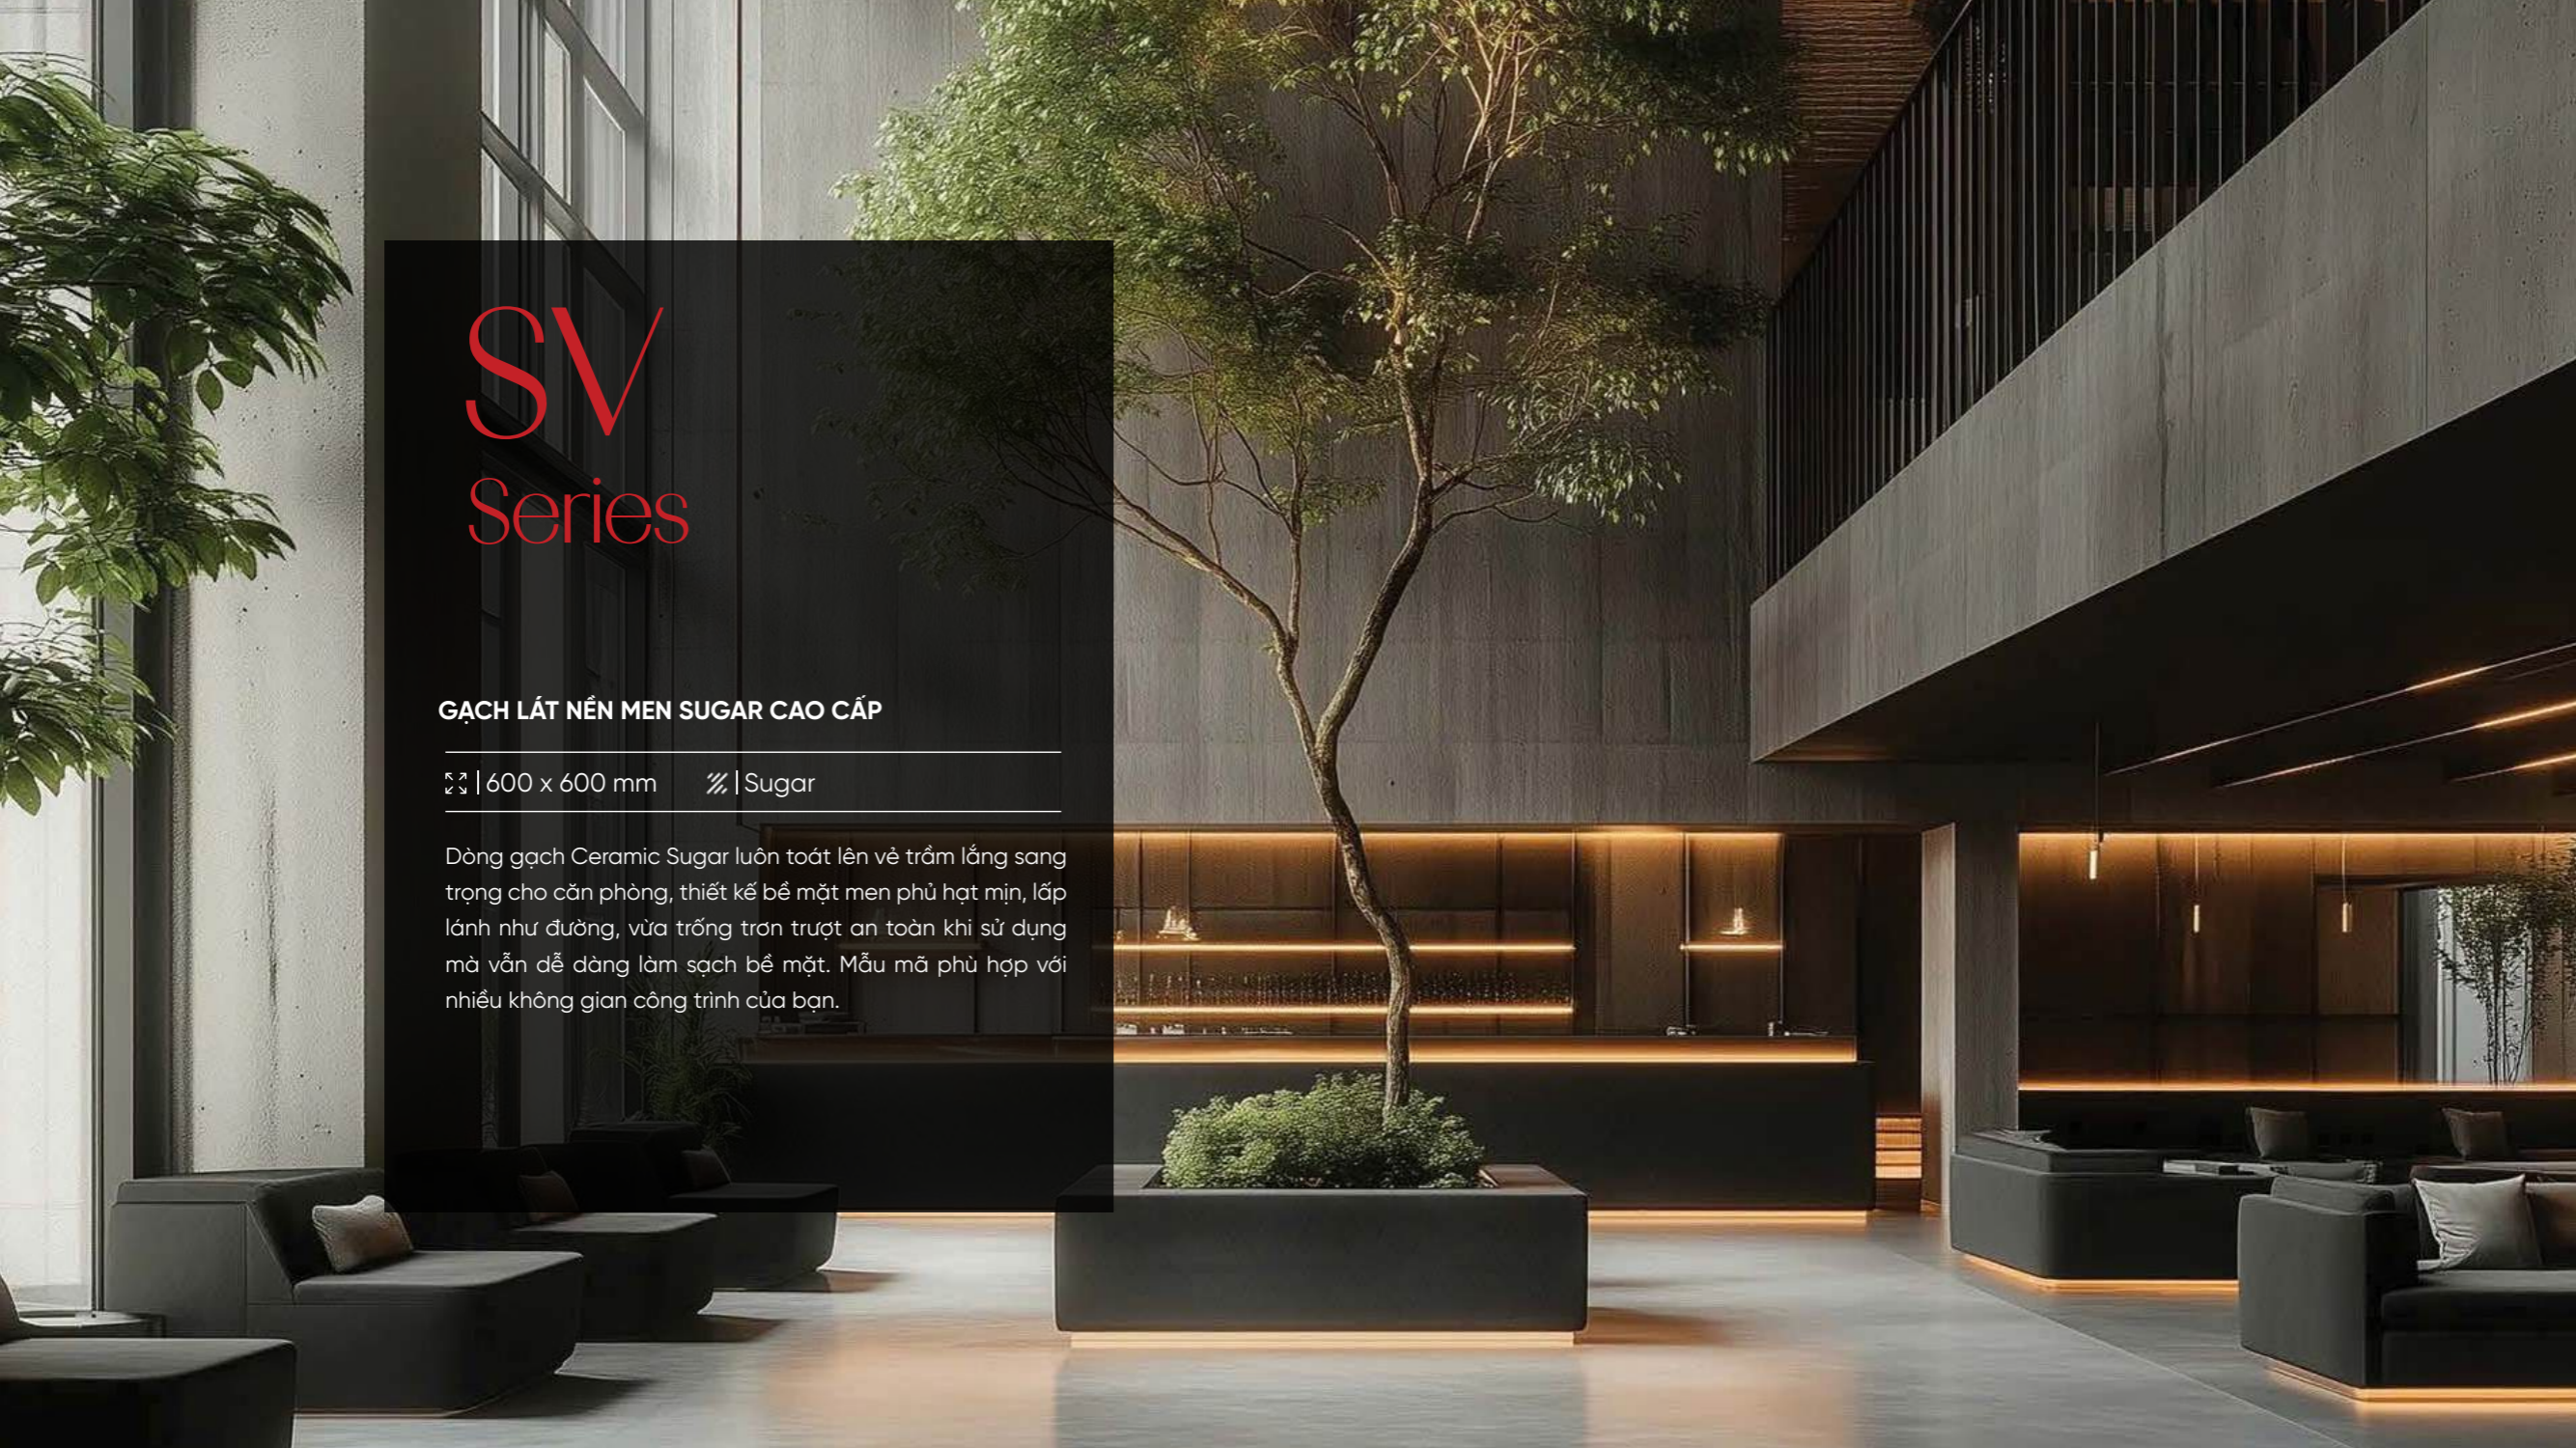

SV Series

GẠCH LÁT NỀN MEN SUGAR CAO CẤP

📏 | 600 x 600 mm   🌀 | Sugar

Dòng gạch Ceramic Sugar luôn toát lên vẻ trầm lắng sang trọng cho căn phòng, thiết kế bề mặt men phủ hạt mịn, lấp lánh như đường, vừa trơn trượt an toàn khi sử dụng mà vẫn dễ dàng làm sạch bề mặt. Mẫu mã phù hợp với nhiều không gian công trình của bạn.