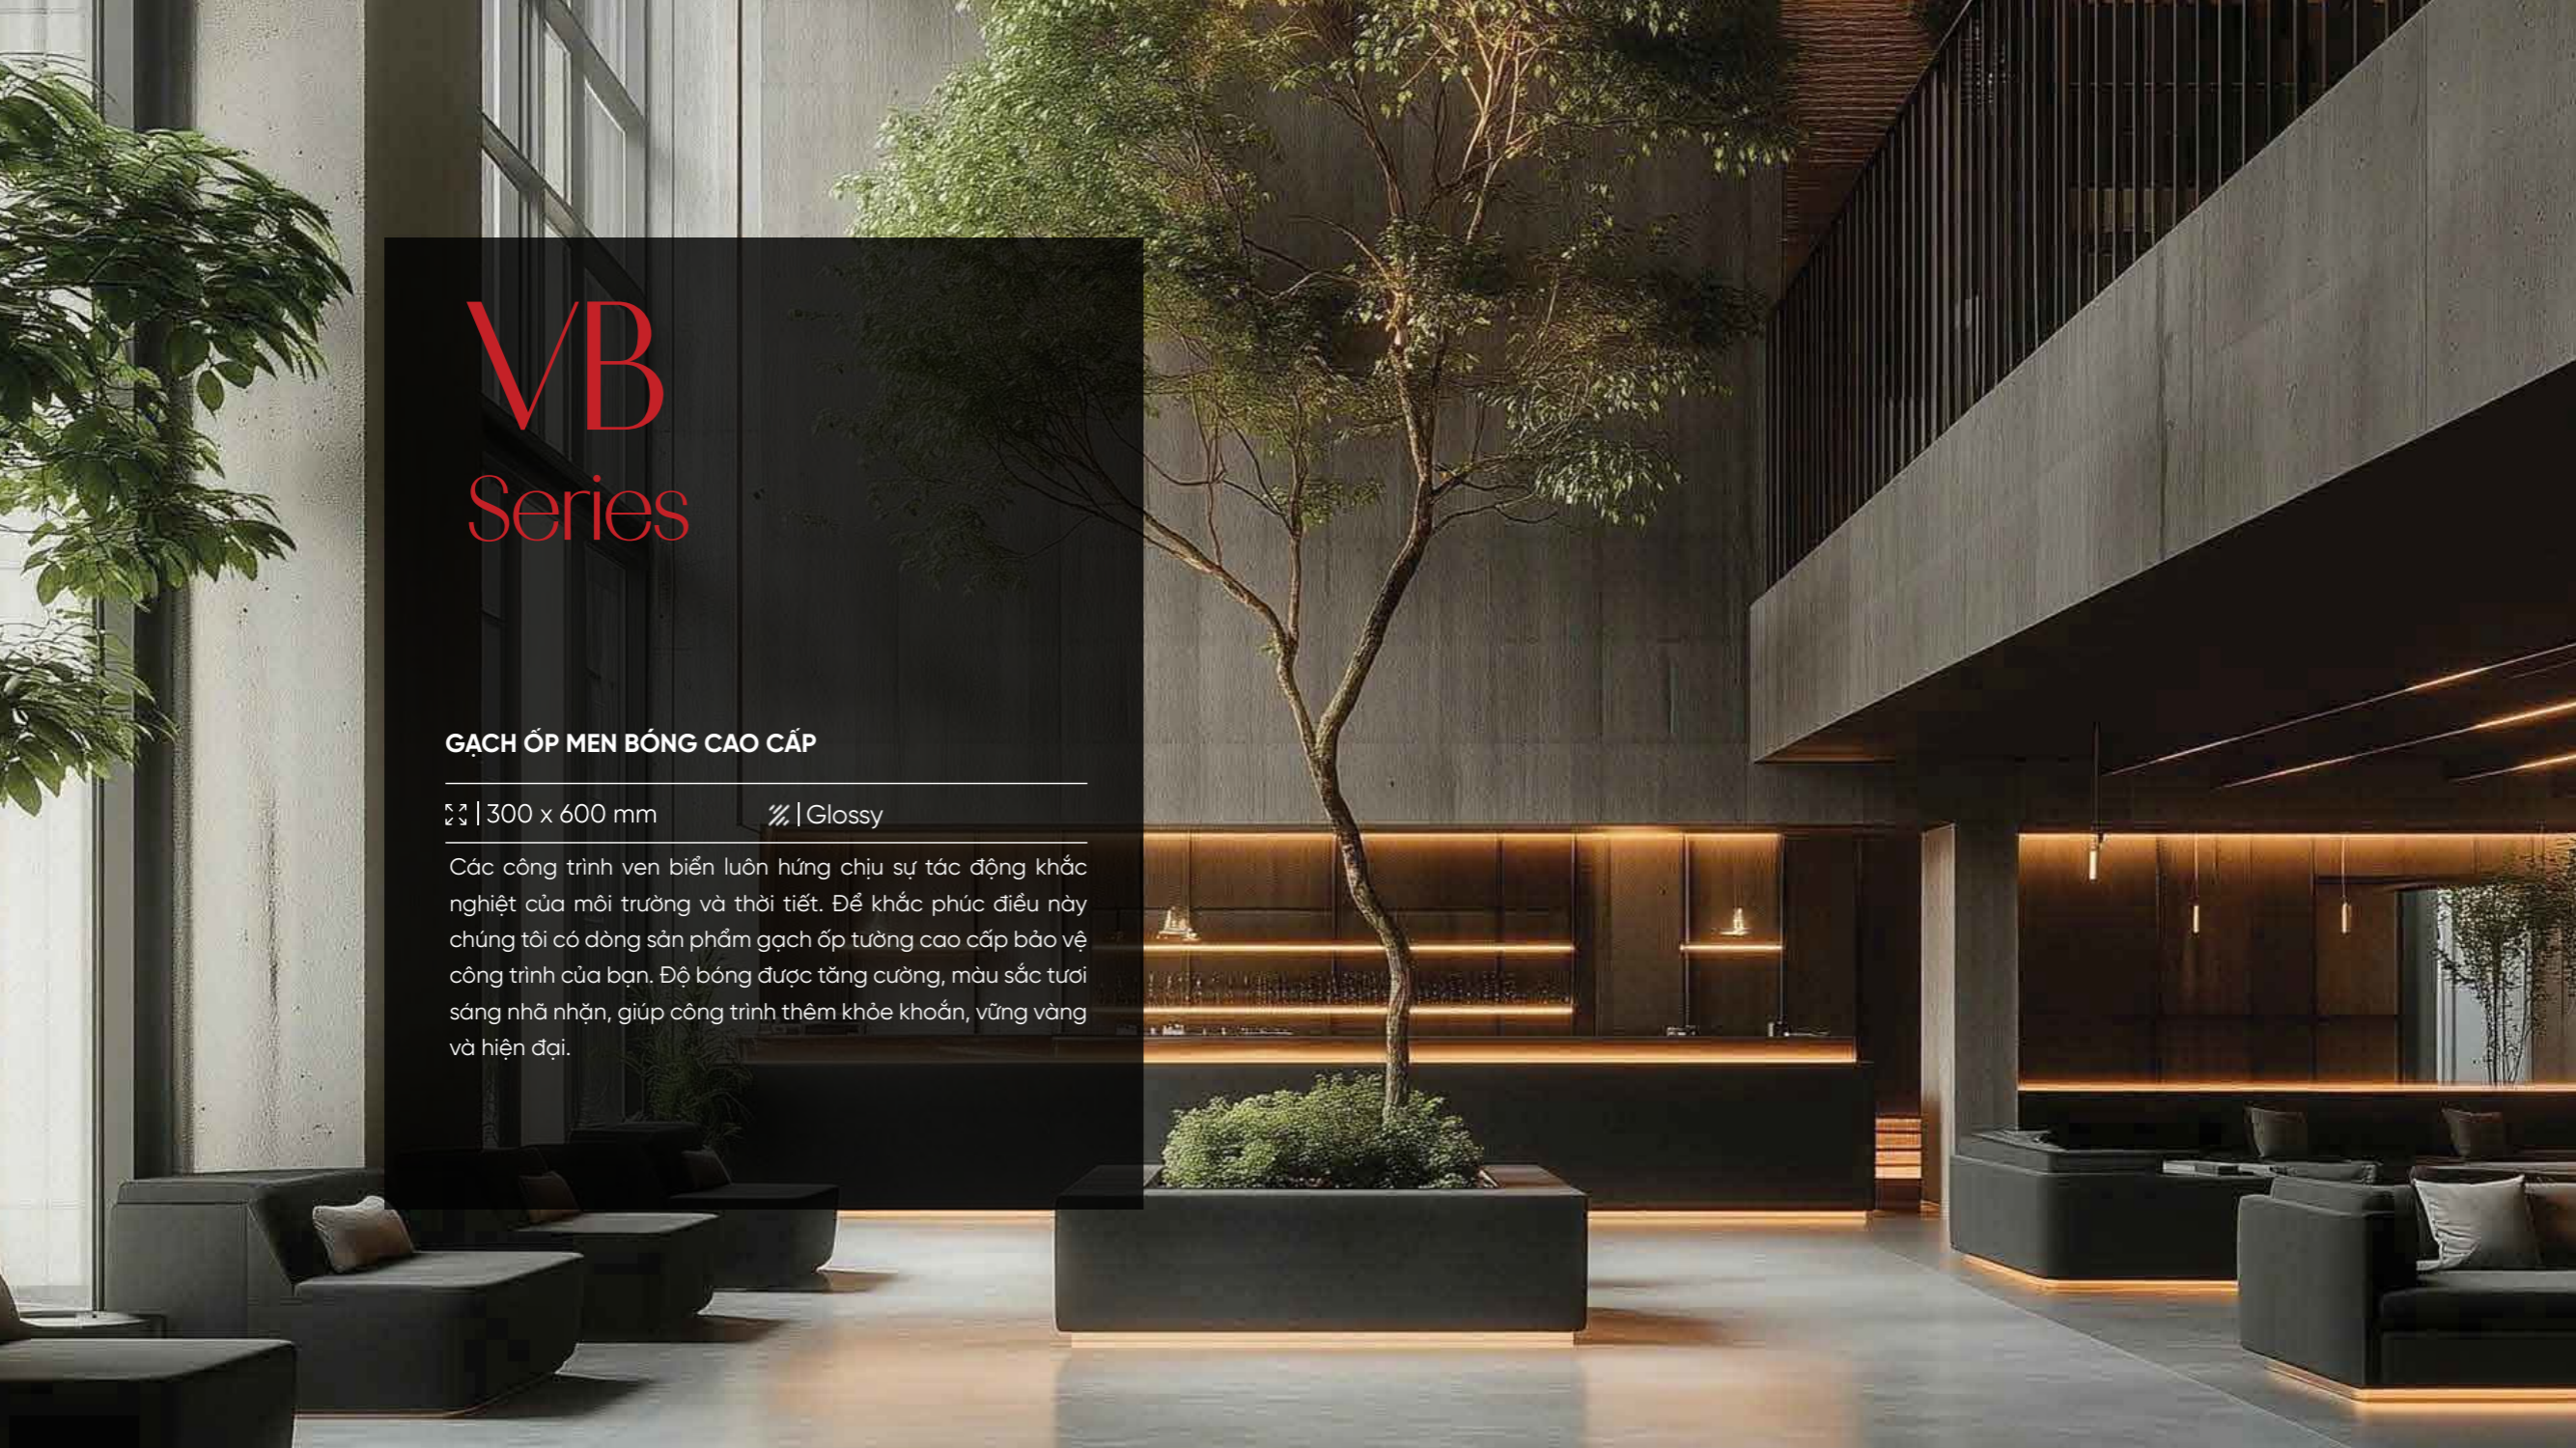

CTP36201
(2 FACE)

CTP36202
(2 FACE)

VB Series

GẠCH ỐP MEN BÓNG CAO CẤP

300 x 600 mm

/// Glossy

Các công trình ven biển luôn hứng chịu sự tác động khắc nghiệt của môi trường và thời tiết. Để khắc phục điều này chúng tôi có dòng sản phẩm gạch ốp tường cao cấp bảo vệ công trình của bạn. Độ bóng được tăng cường, màu sắc tươi sáng dễ nhận, giúp công trình thêm khỏe khoắn, vững vàng và hiện đại.