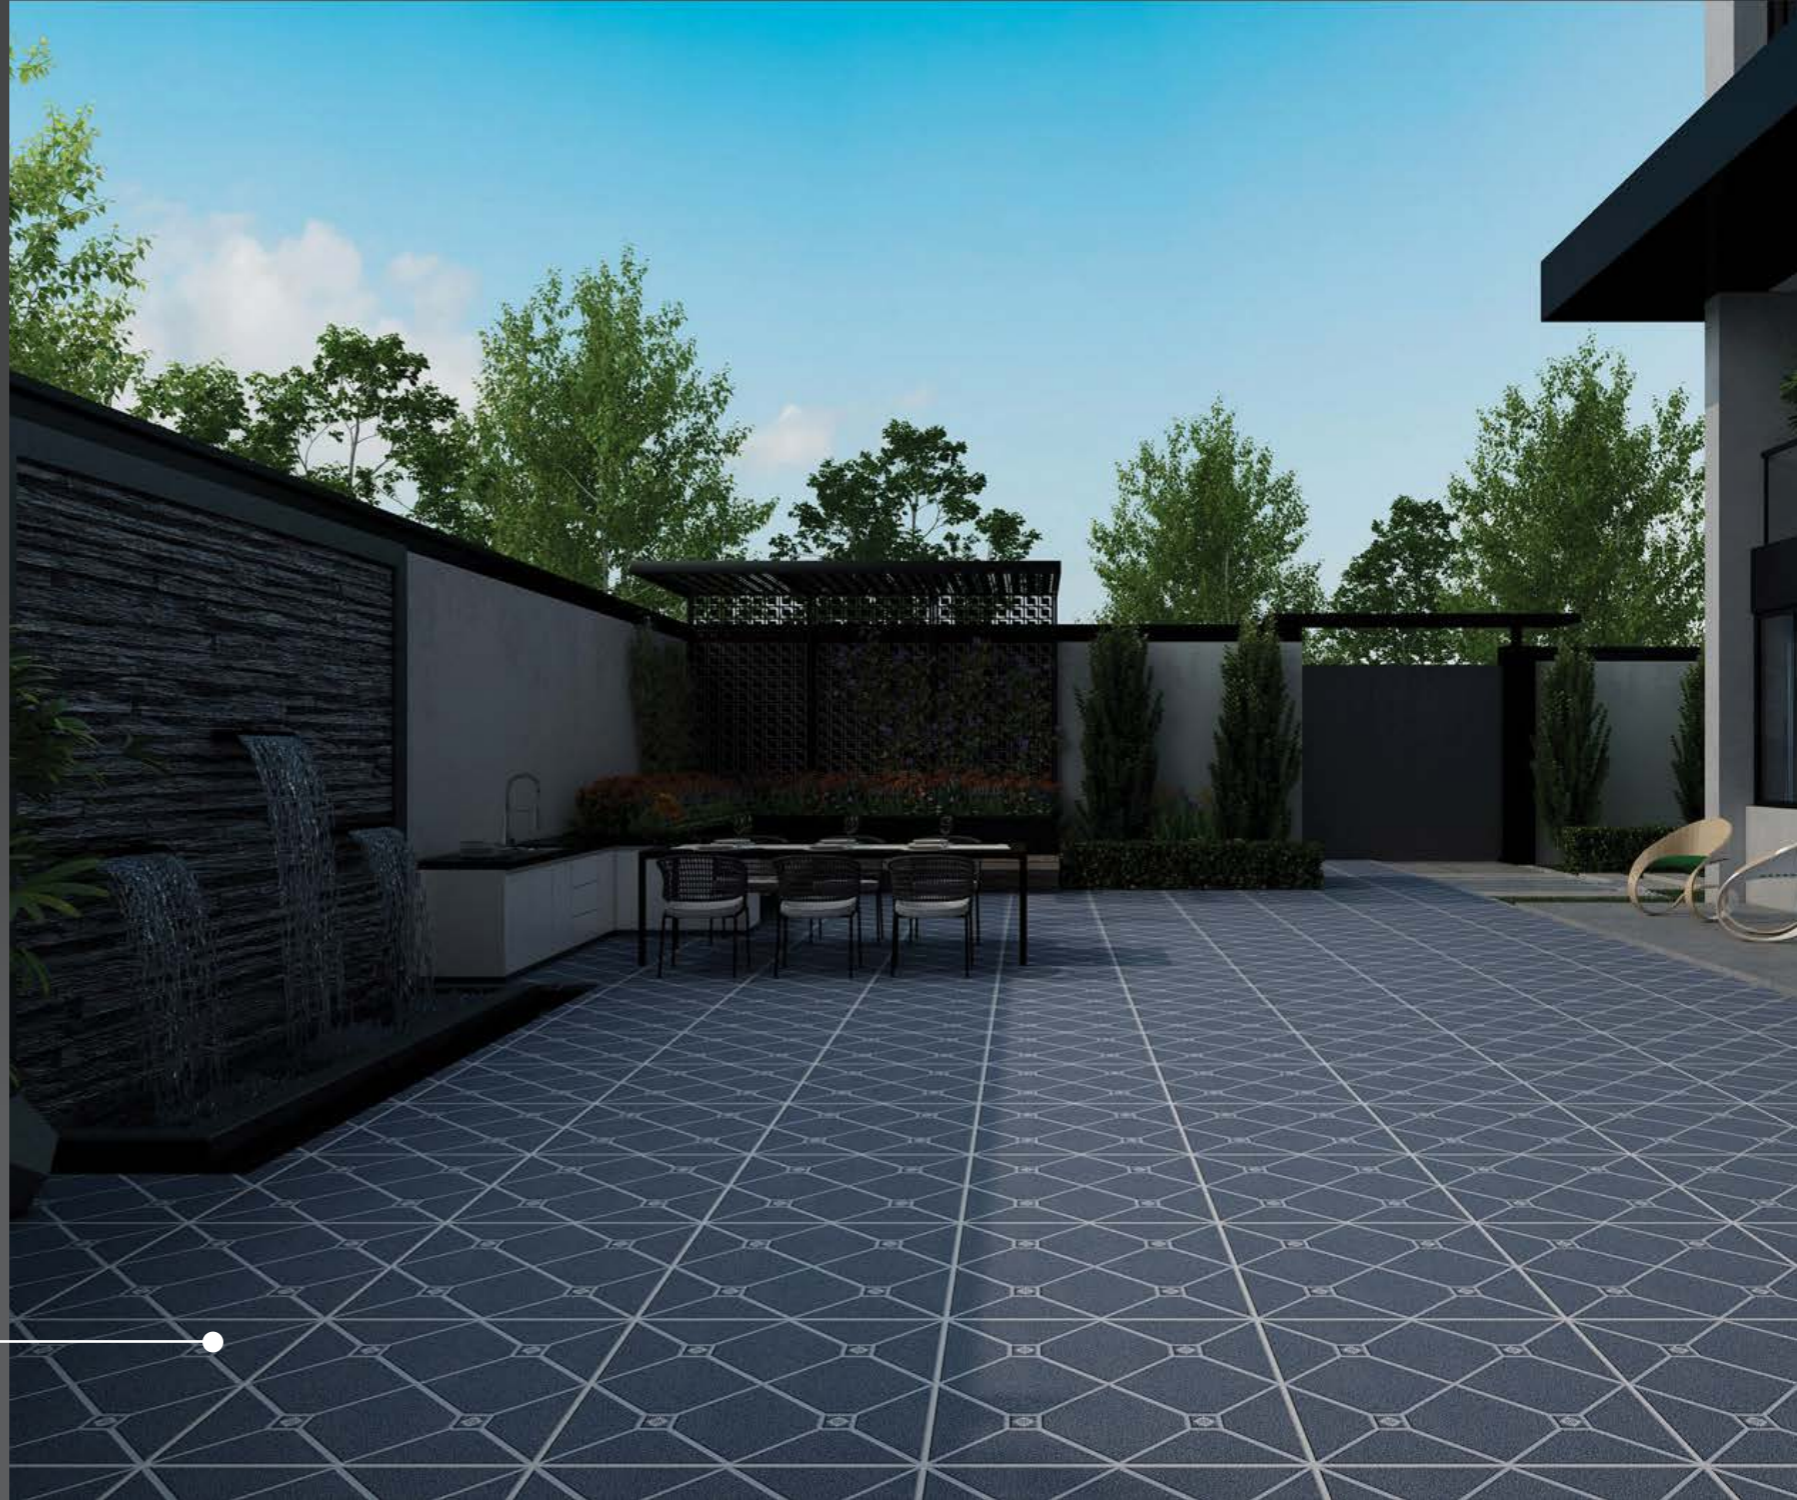

GẠCH LÁT NỀN MEN SUGAR CAO CẤP

600 x 600 mm

Sugar