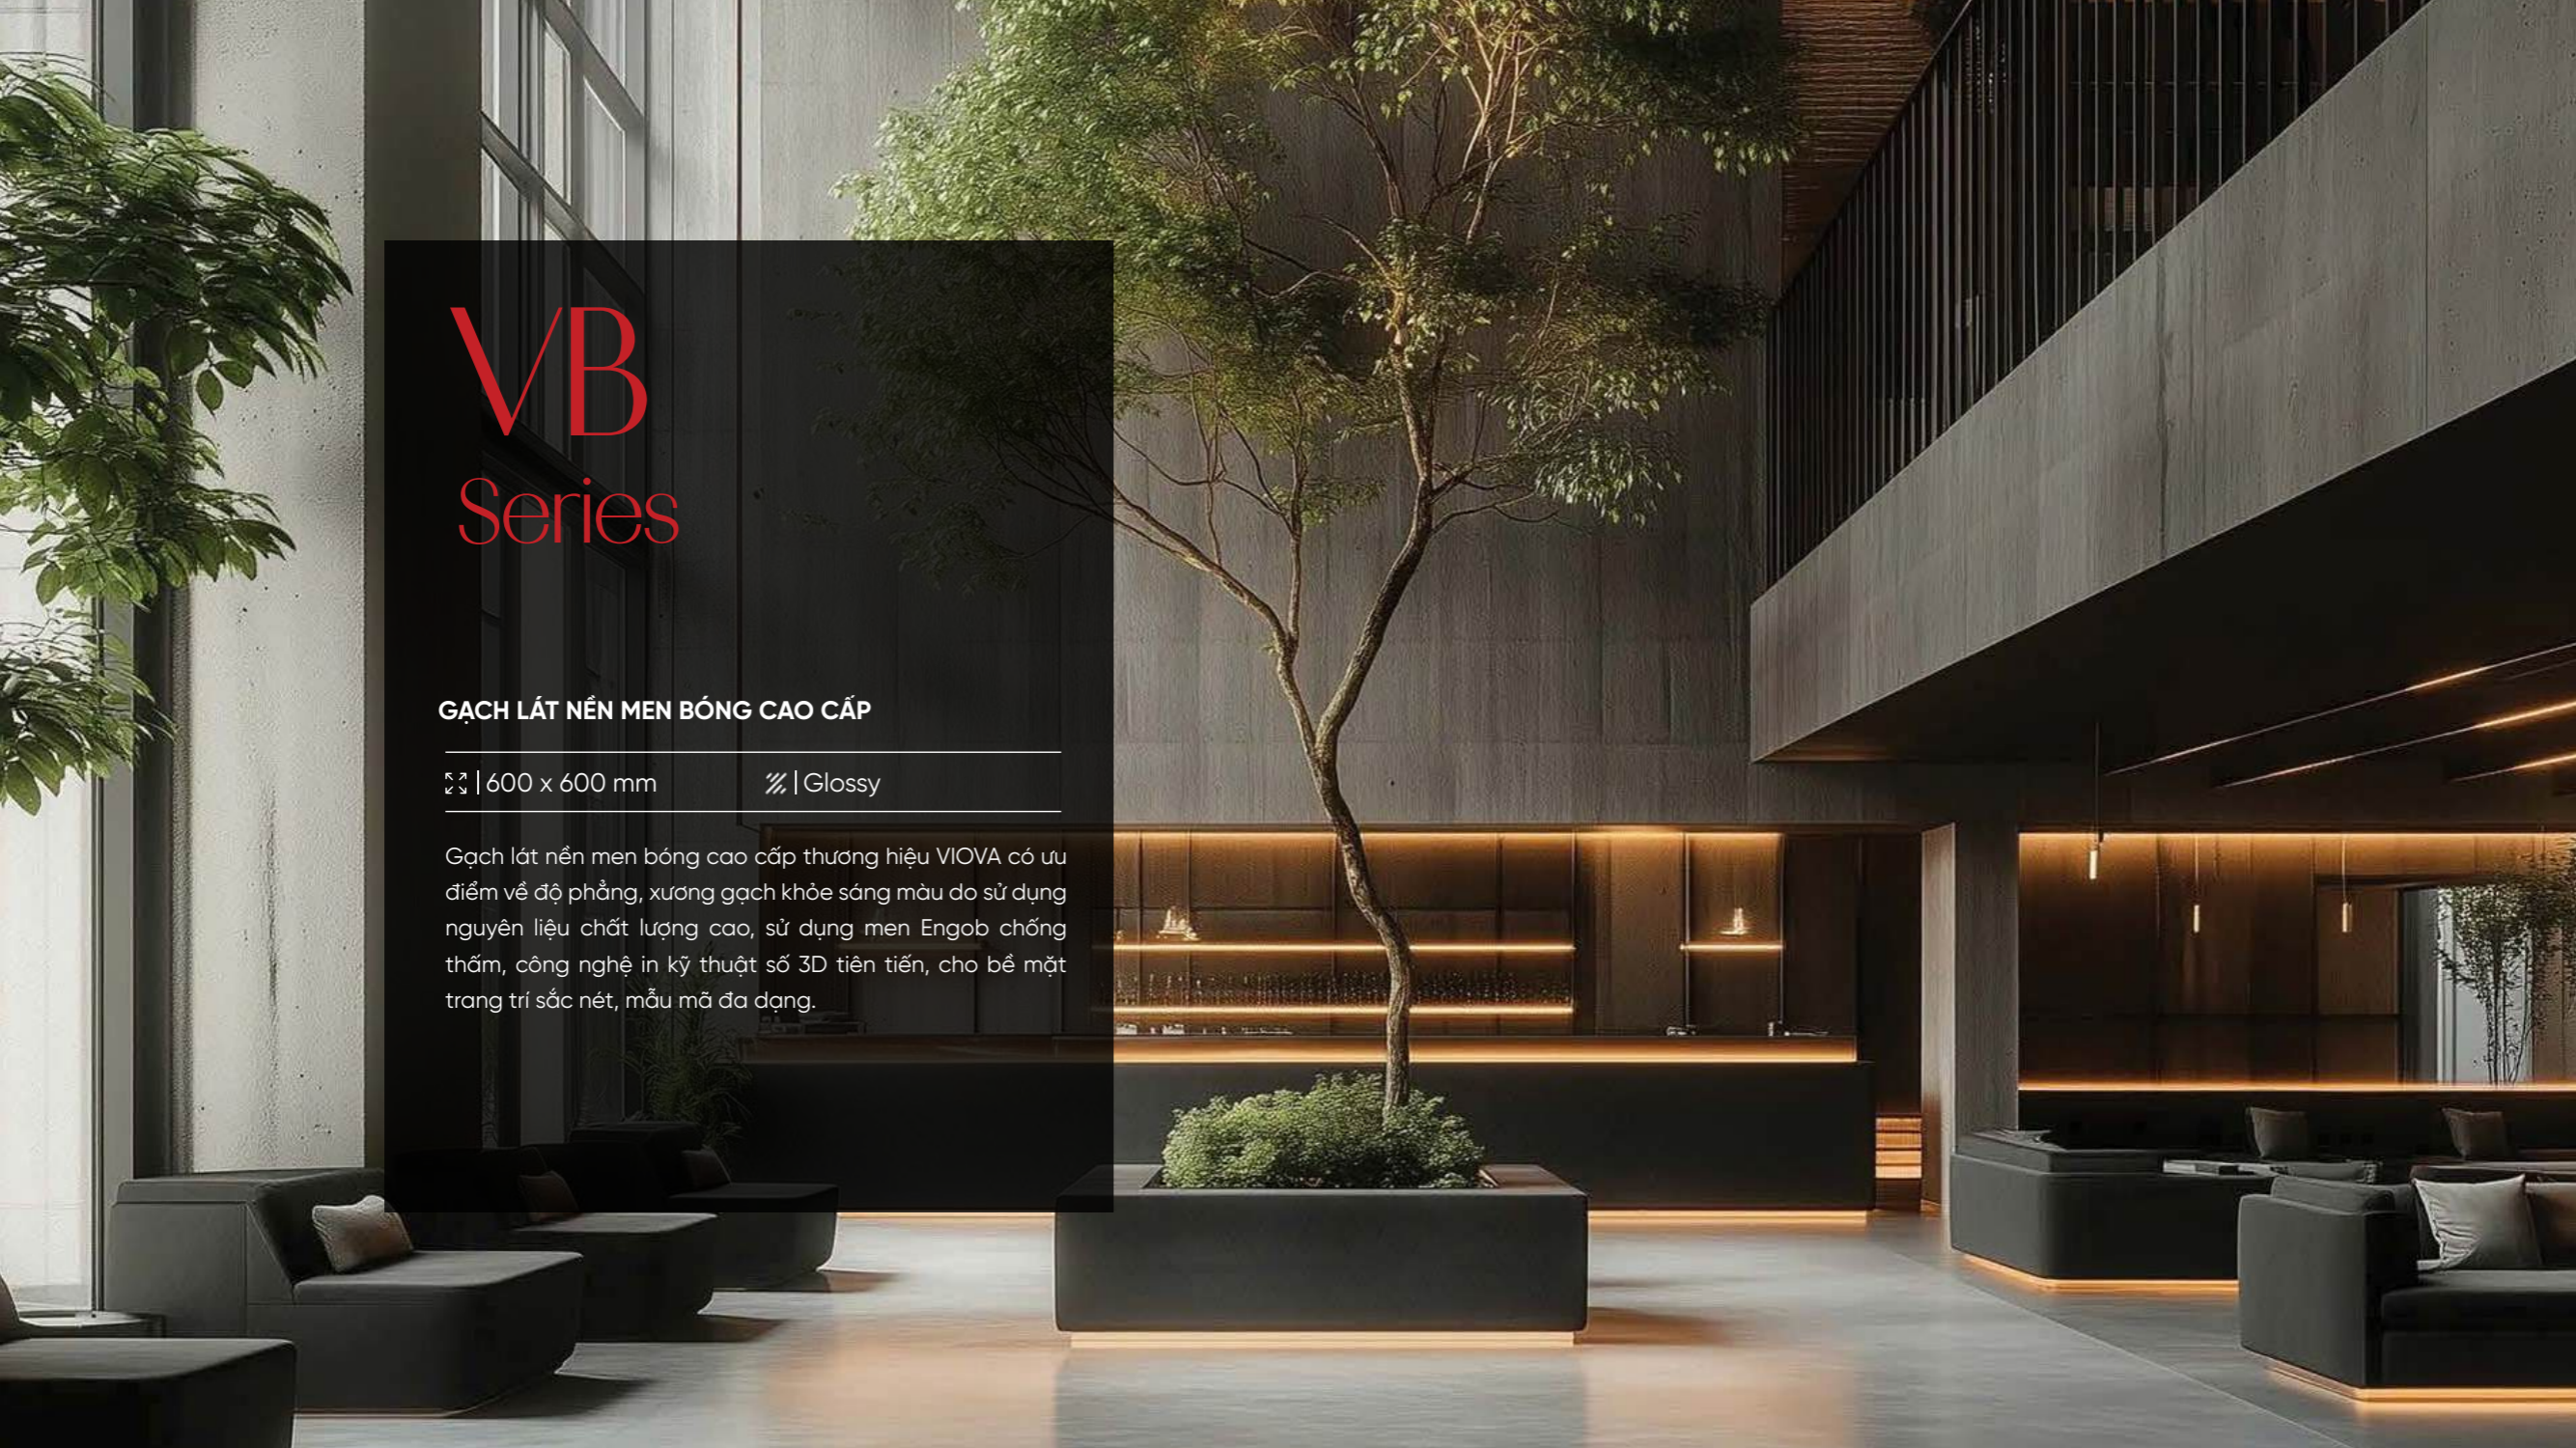

VB66025

VB66026

VB Series

GẠCH LÁT NỀN MEN BÓNG CAO CẤP

📏 | 600 x 600 mm

👉 | Glossy

Gạch lát nền men bóng cao cấp thương hiệu VIOVA có ưu điểm về độ phẳng, xương gạch khô sáng màu do sử dụng nguyên liệu chất lượng cao, sử dụng men Engob chống thấm, công nghệ in kỹ thuật số 3D tiên tiến, cho bề mặt trang trí sắc nét, mẫu mã đa dạng.