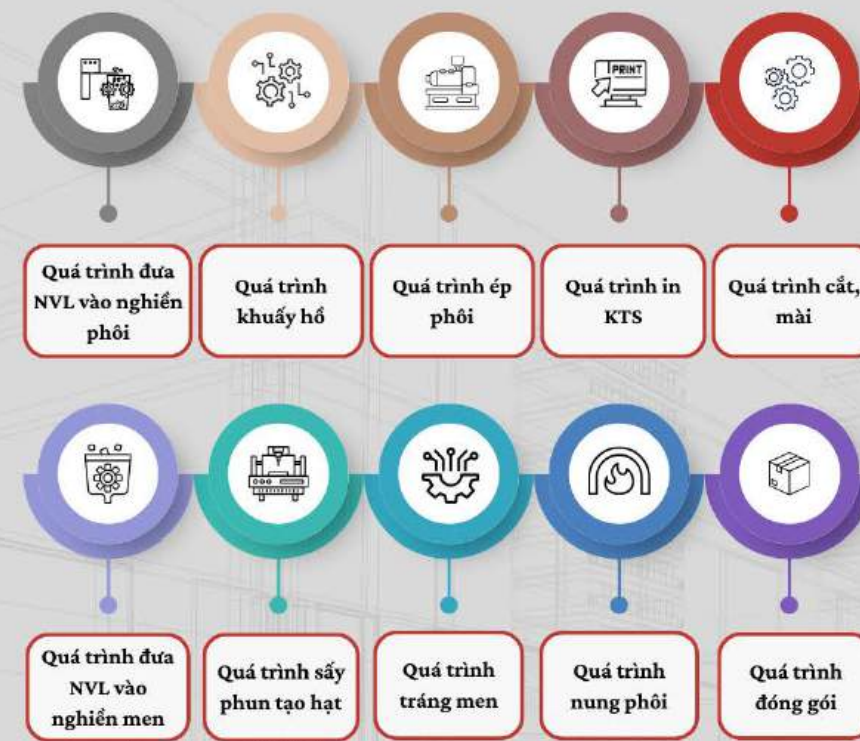

Các hạng mục kiểm soát và kiểm nghiệm trong quá trình sản xuất bao gồm:

Tất cả các quá trình này đều được lấy mẫu kiểm nghiệm thường xuyên trong từng ca sản xuất và lưu hồ sơ dữ liệu trong "Bảng tổng hợp kiểm soát quá trình quản lý chất lượng để theo dõi và kiểm tra.

III. KIỂM NGHIỆM THÀNH PHẨM

Testing finished products

Xác định sản phẩm của công ty phải theo tiêu chuẩn kiểm soát Châu Âu: EN159 và EN178; phối hợp với nhu cầu của thị trường và khách hàng; đánh dấu thông tin trên từng hộp sản phẩm để khi cần thiết có thể theo dõi được nguồn gốc từng sản phẩm.