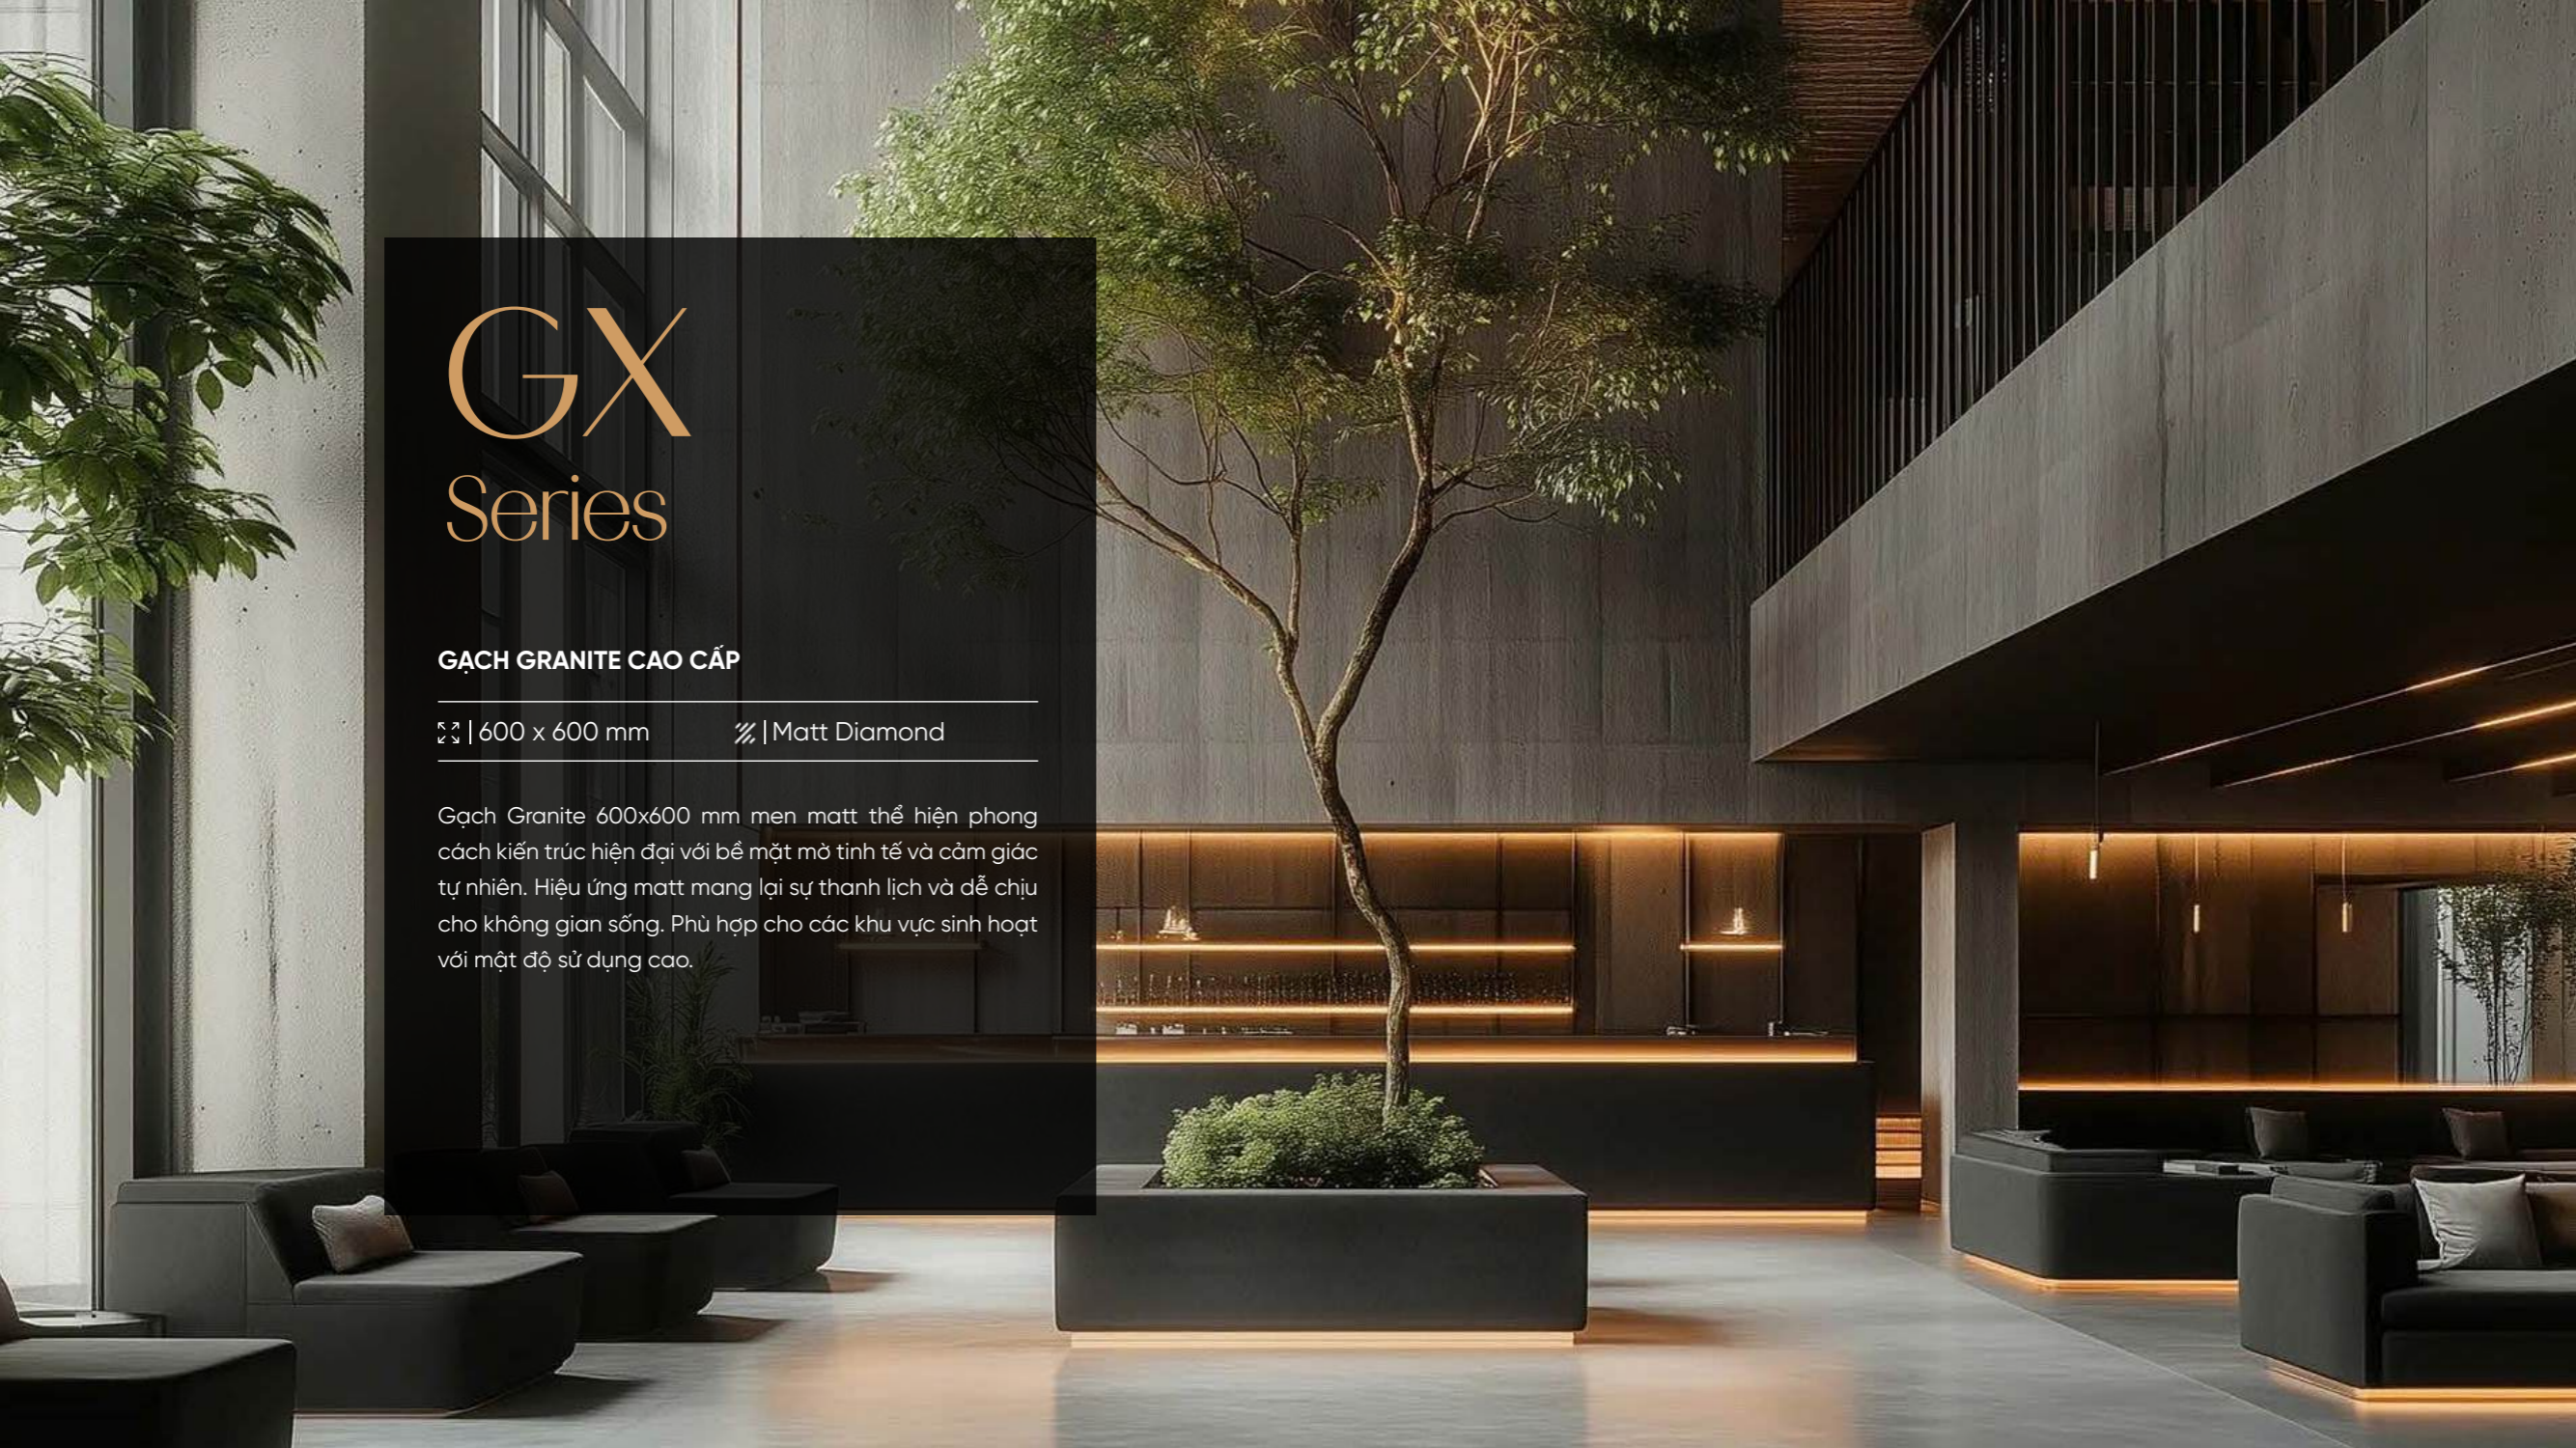

GX Series

GẠCH GRANITE CAO CẤP

▣ | 600 x 600 mm

▣ | Matt Diamond

Gạch Granite 600x600 mm men matt thể hiện phong cách kiến trúc hiện đại với bề mặt mờ tinh tế và cảm giác tự nhiên. Hiệu ứng matt mang lại sự thanh lịch và dễ chịu cho không gian sống. Phù hợp cho các khu vực sinh hoạt với mật độ sử dụng cao.