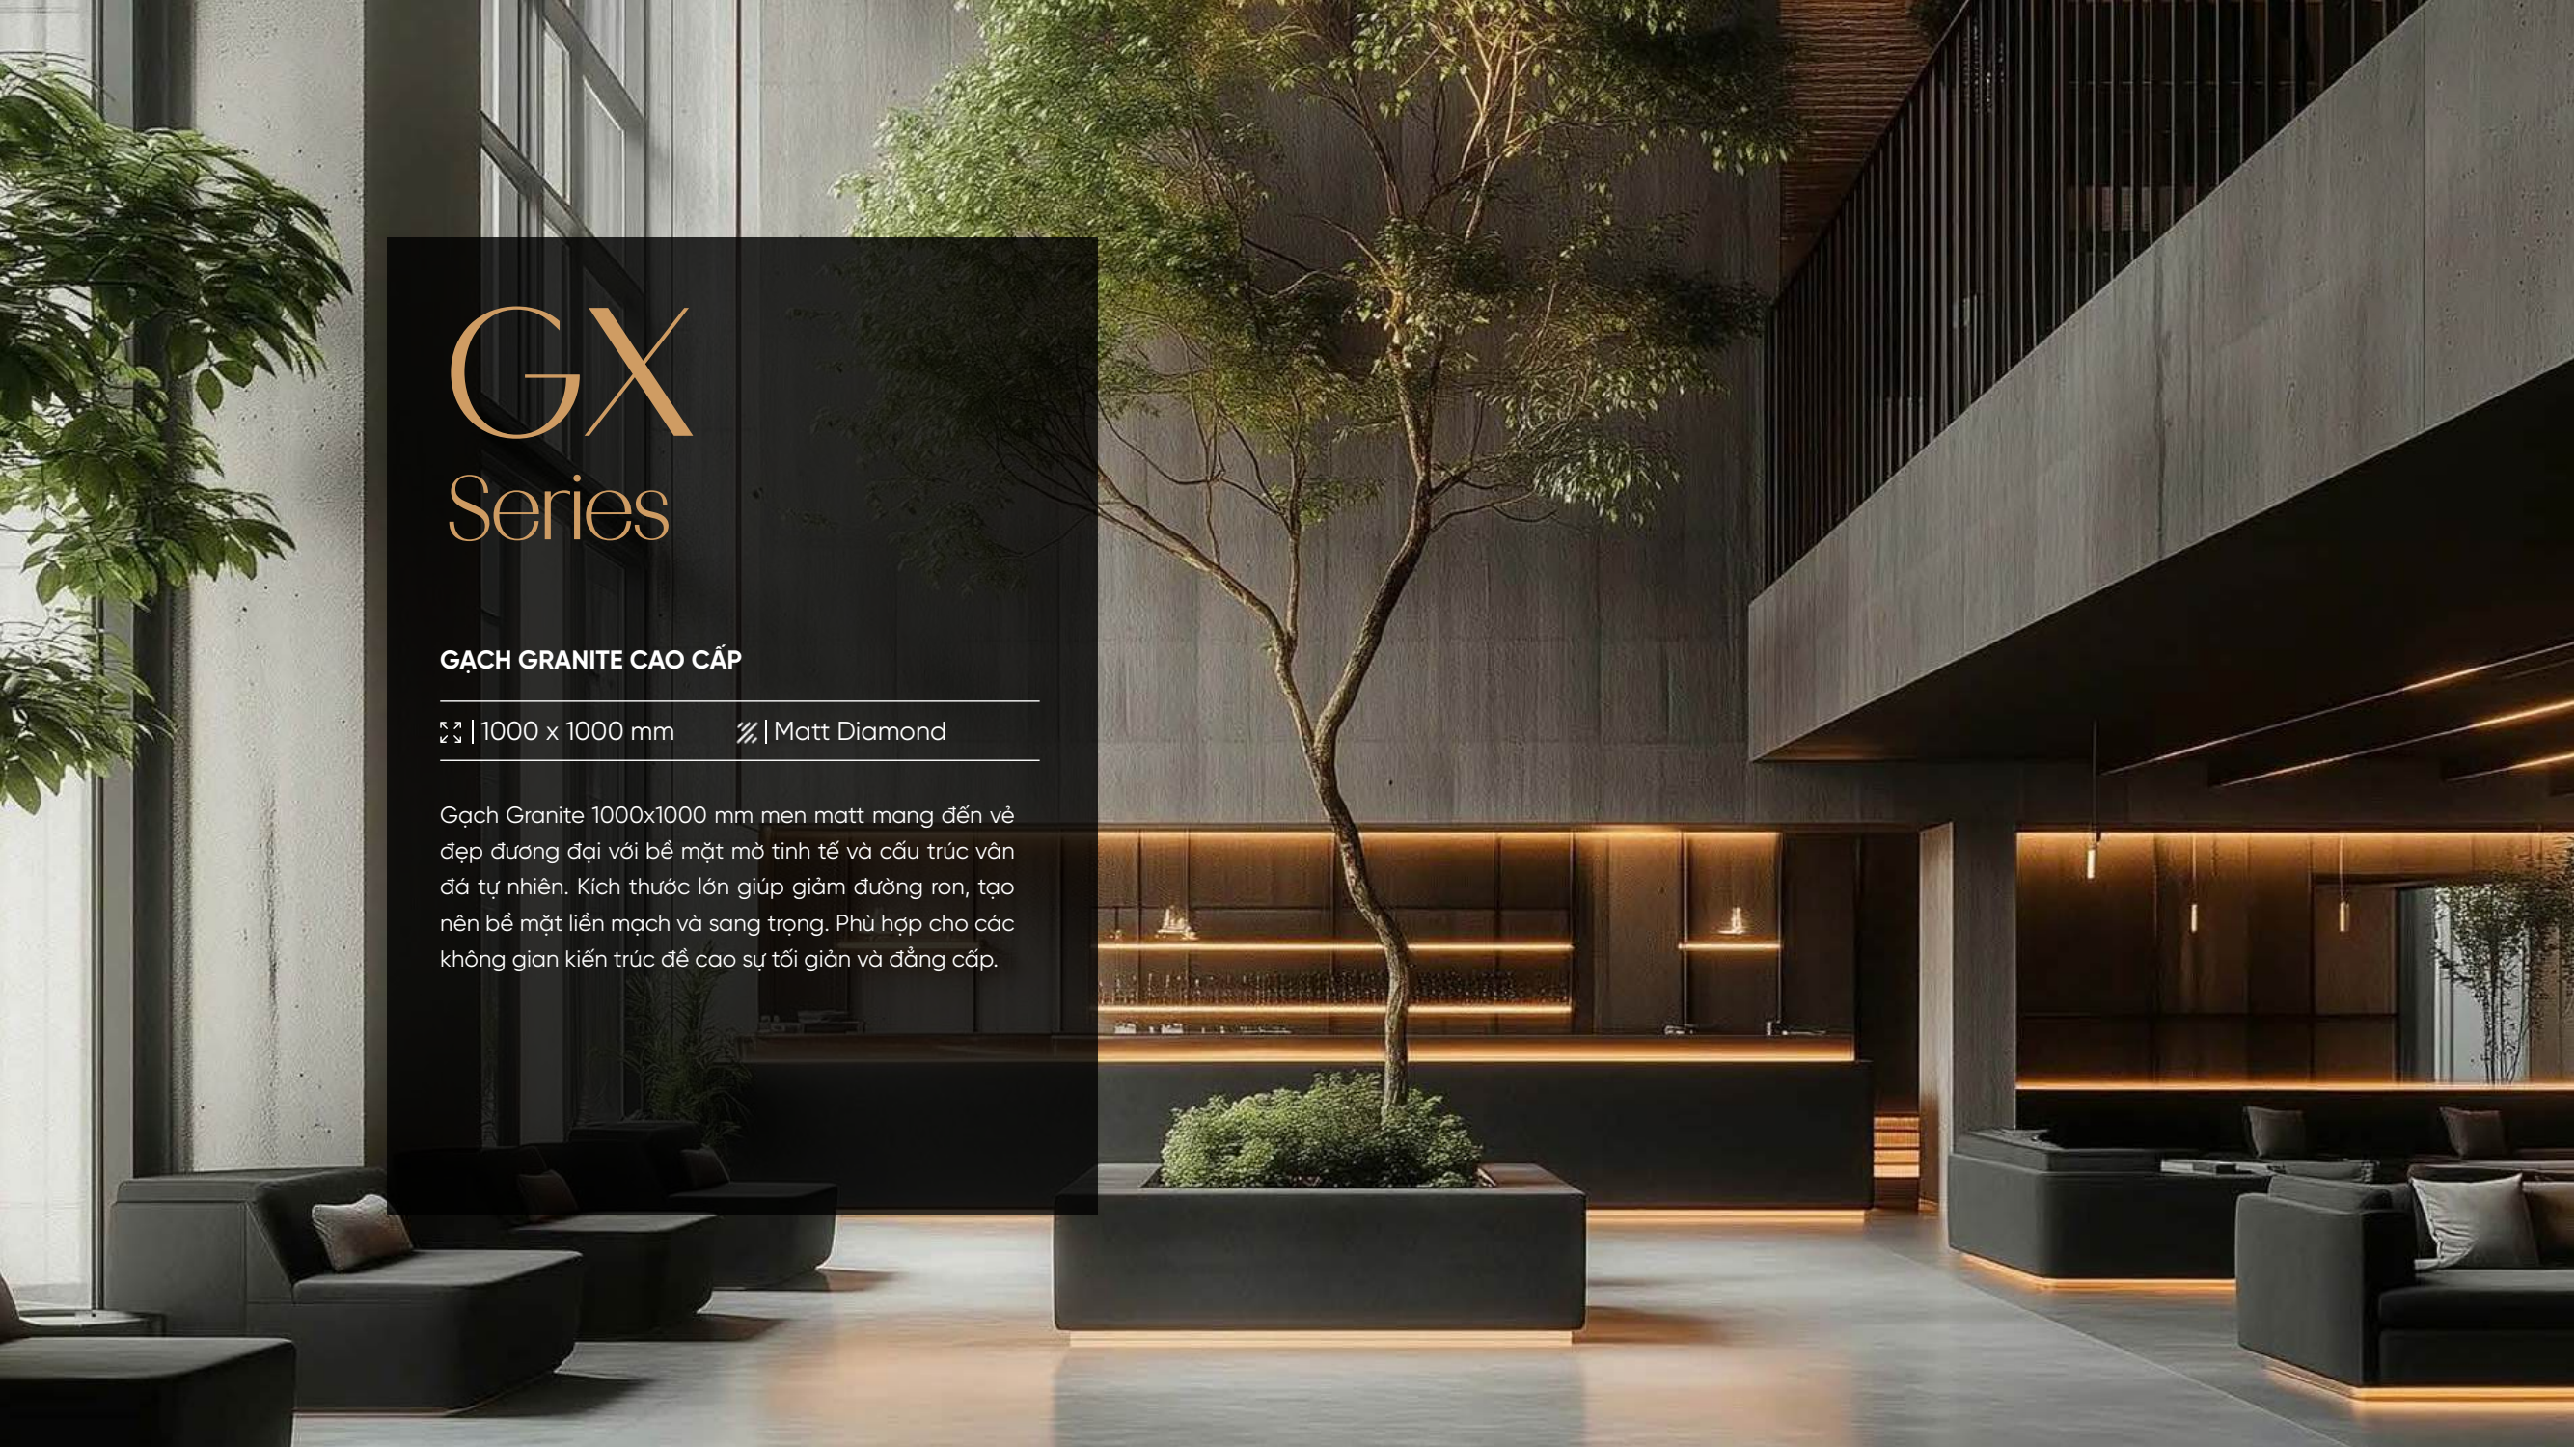

GX Series

GẠCH GRANITE CAO CẤP

☞ | 1000 x 1000 mm   ☞ | Matt Diamond

Gạch Granite 1000x1000 mm men matt mang đến vẻ đẹp đương đại với bề mặt mờ tinh tế và cấu trúc vân đá tự nhiên. Kích thước lớn giúp giảm đường ron, tạo nên bề mặt liền mạch và sang trọng. Phù hợp cho các không gian kiến trúc đề cao sự tối giản và đẳng cấp.