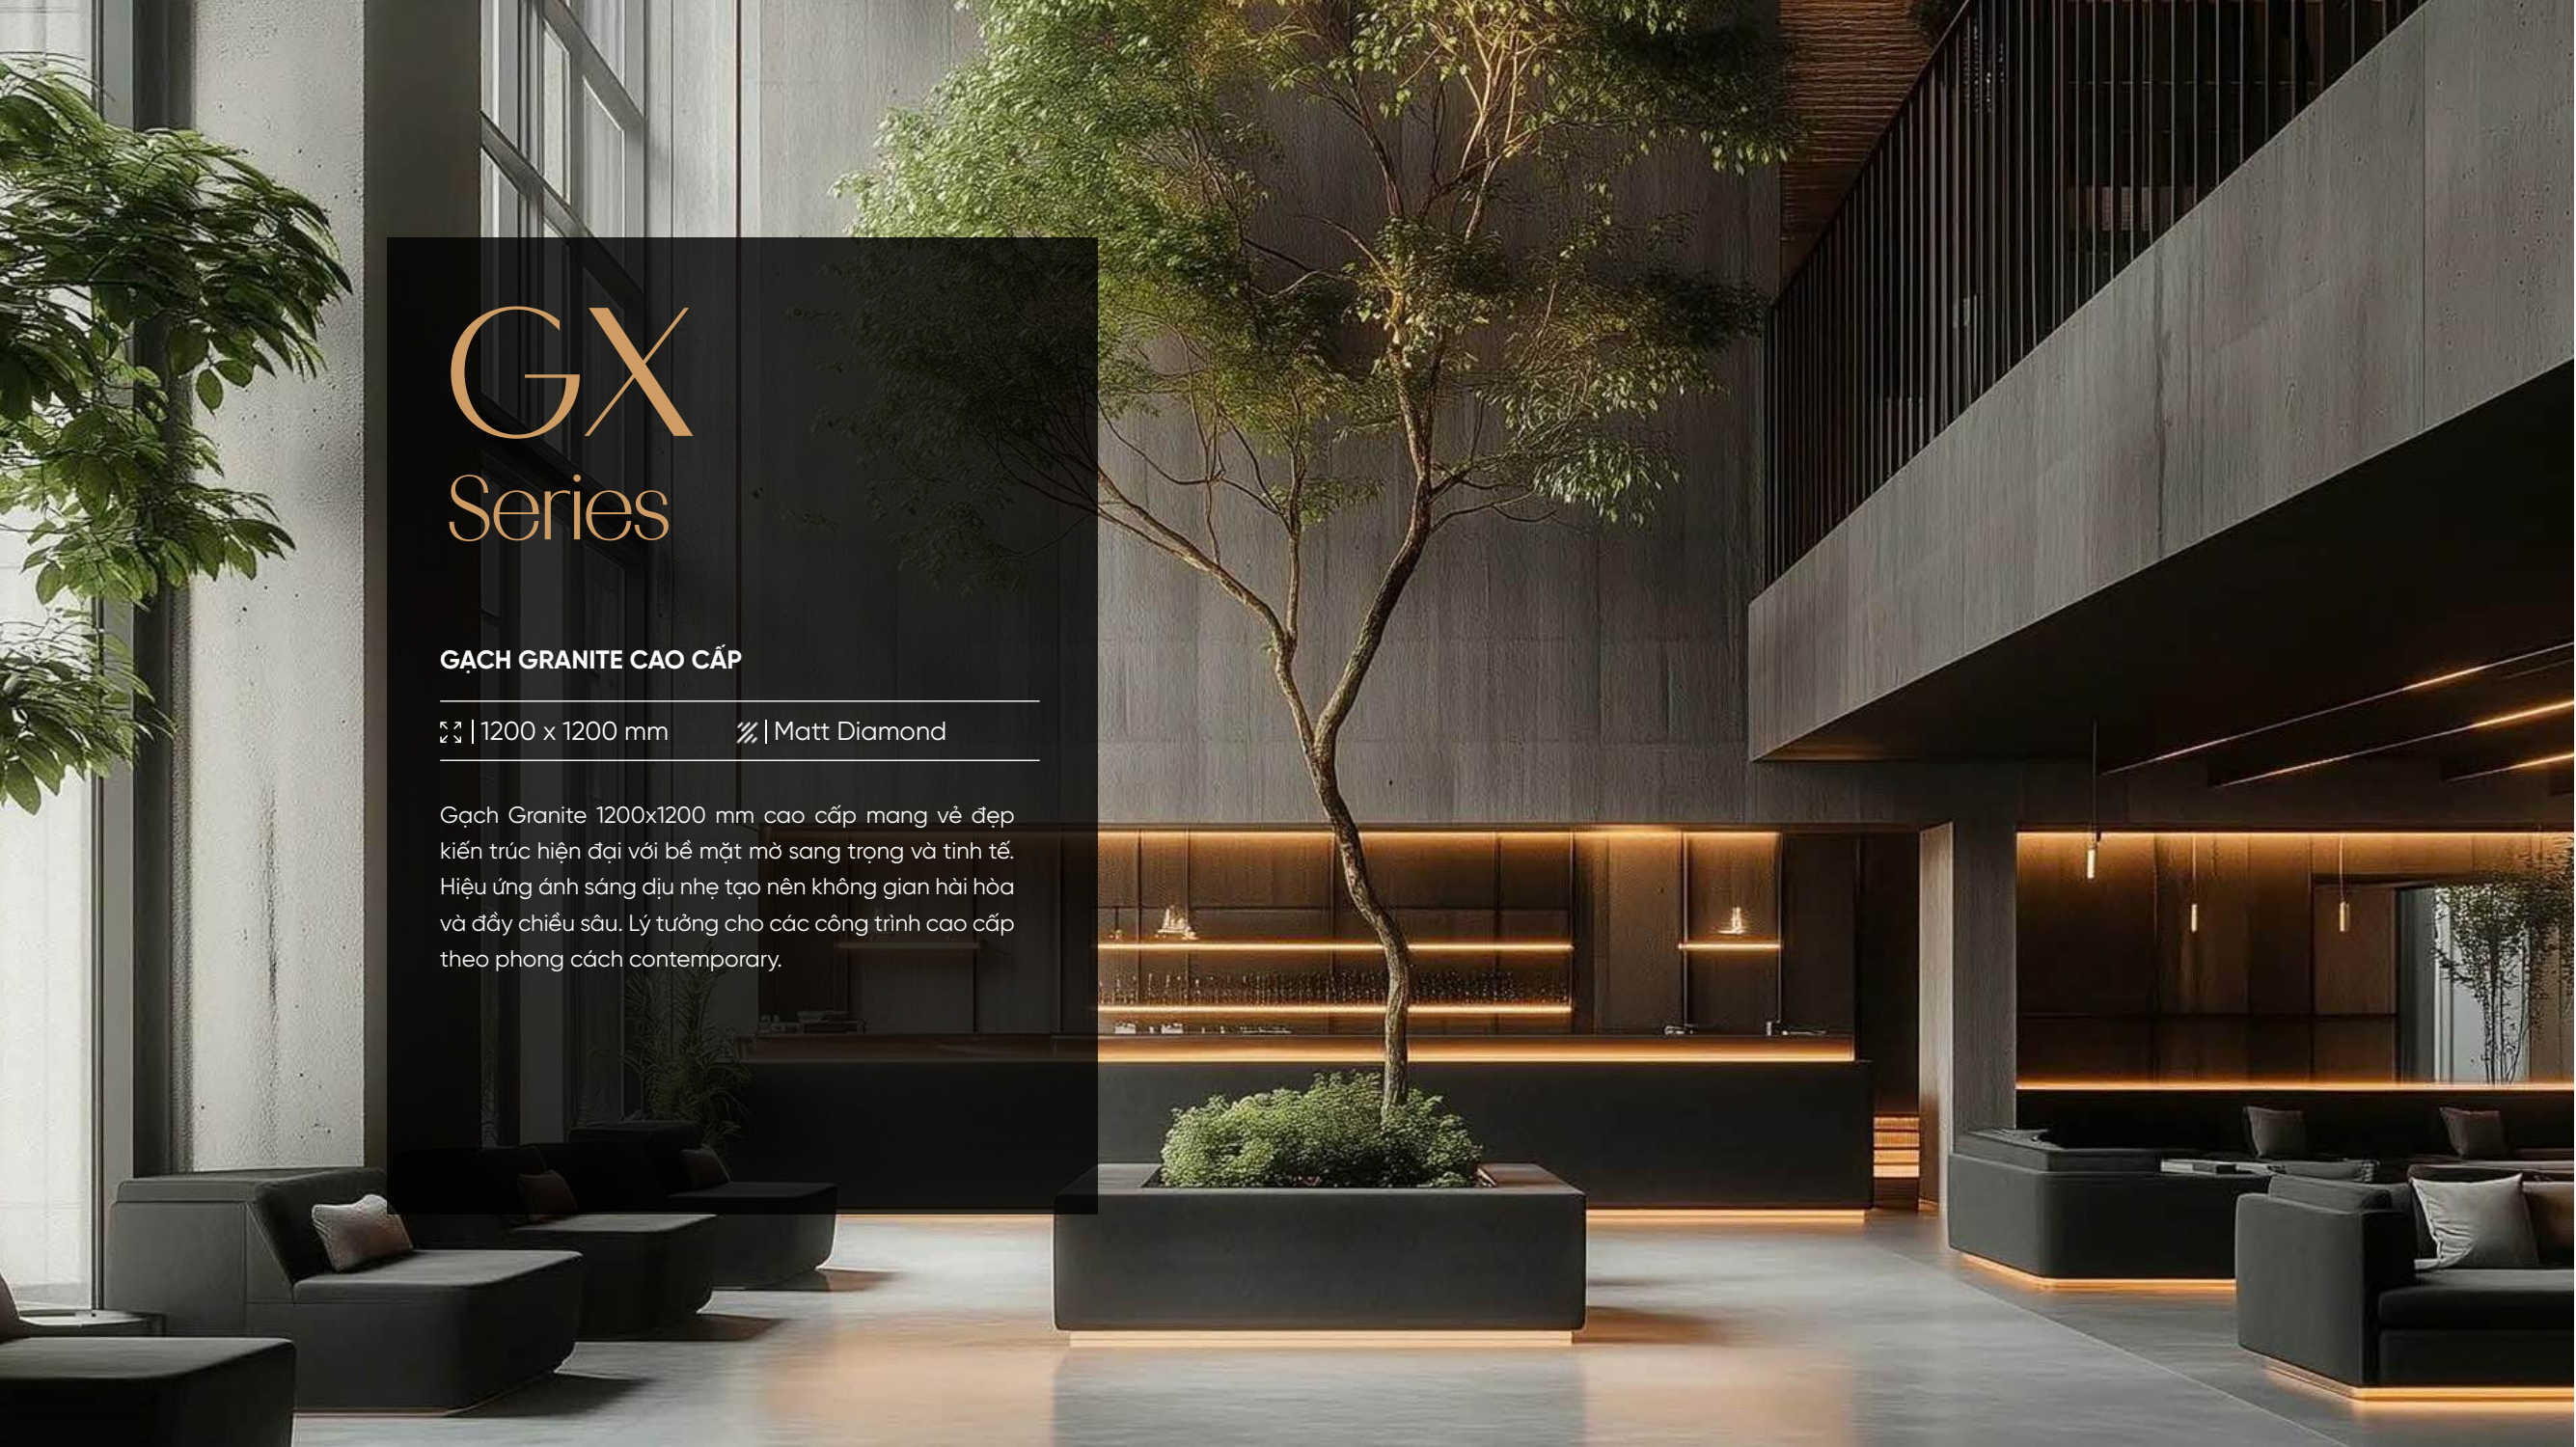

GX Series

GẠCH GRANITE CAO CẤP

▨ | 1200 x 1200 mm

▨ | Matt Diamond

Gạch Granite 1200x1200 mm cao cấp mang vẻ đẹp kiến trúc hiện đại với bề mặt mờ sang trọng và tinh tế. Hiệu ứng ánh sáng dịu nhẹ tạo nên không gian hài hòa và đầy chiều sâu. Lý tưởng cho các công trình cao cấp theo phong cách contemporary.