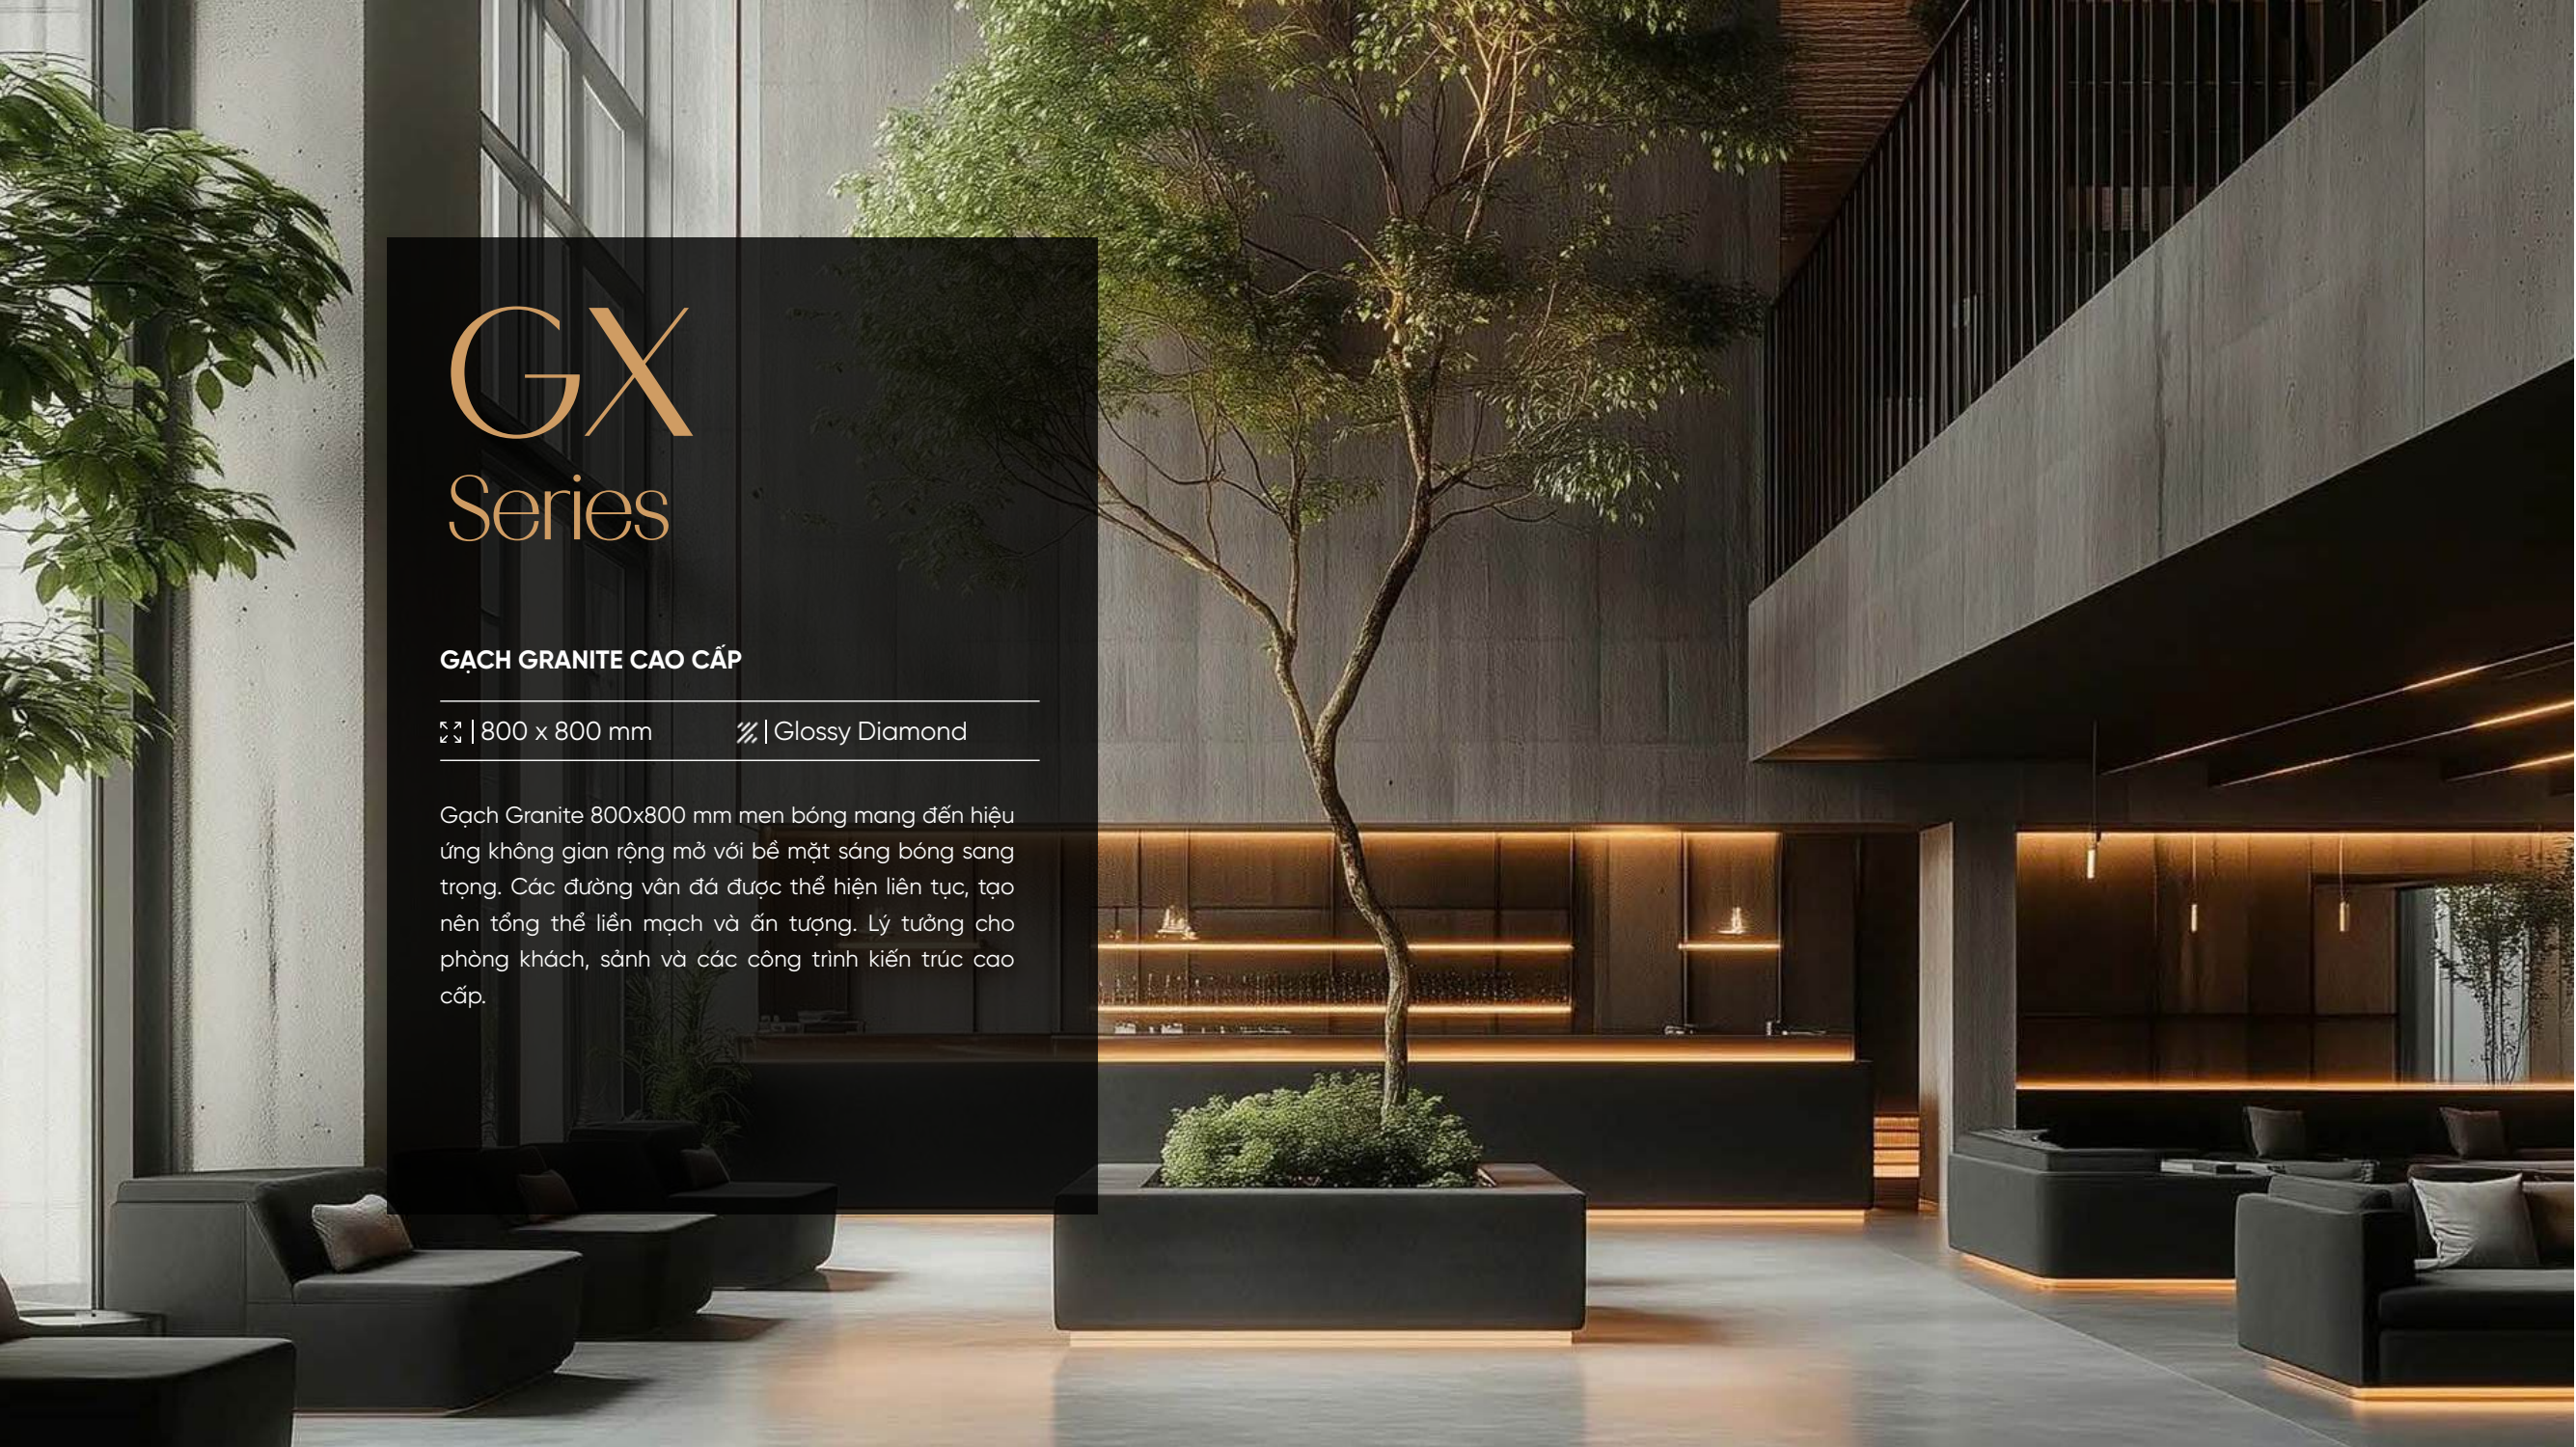

Gạch Granite 800x800 mm men bóng mang đến hiệu ứng không gian rộng mở với bề mặt sáng bóng sang trọng. Các đường vân đá được thể hiện liên tục, tạo nên tổng thể liền mạch và ấn tượng. Lý tưởng cho phòng khách, sảnh và các công trình kiến trúc cao cấp.