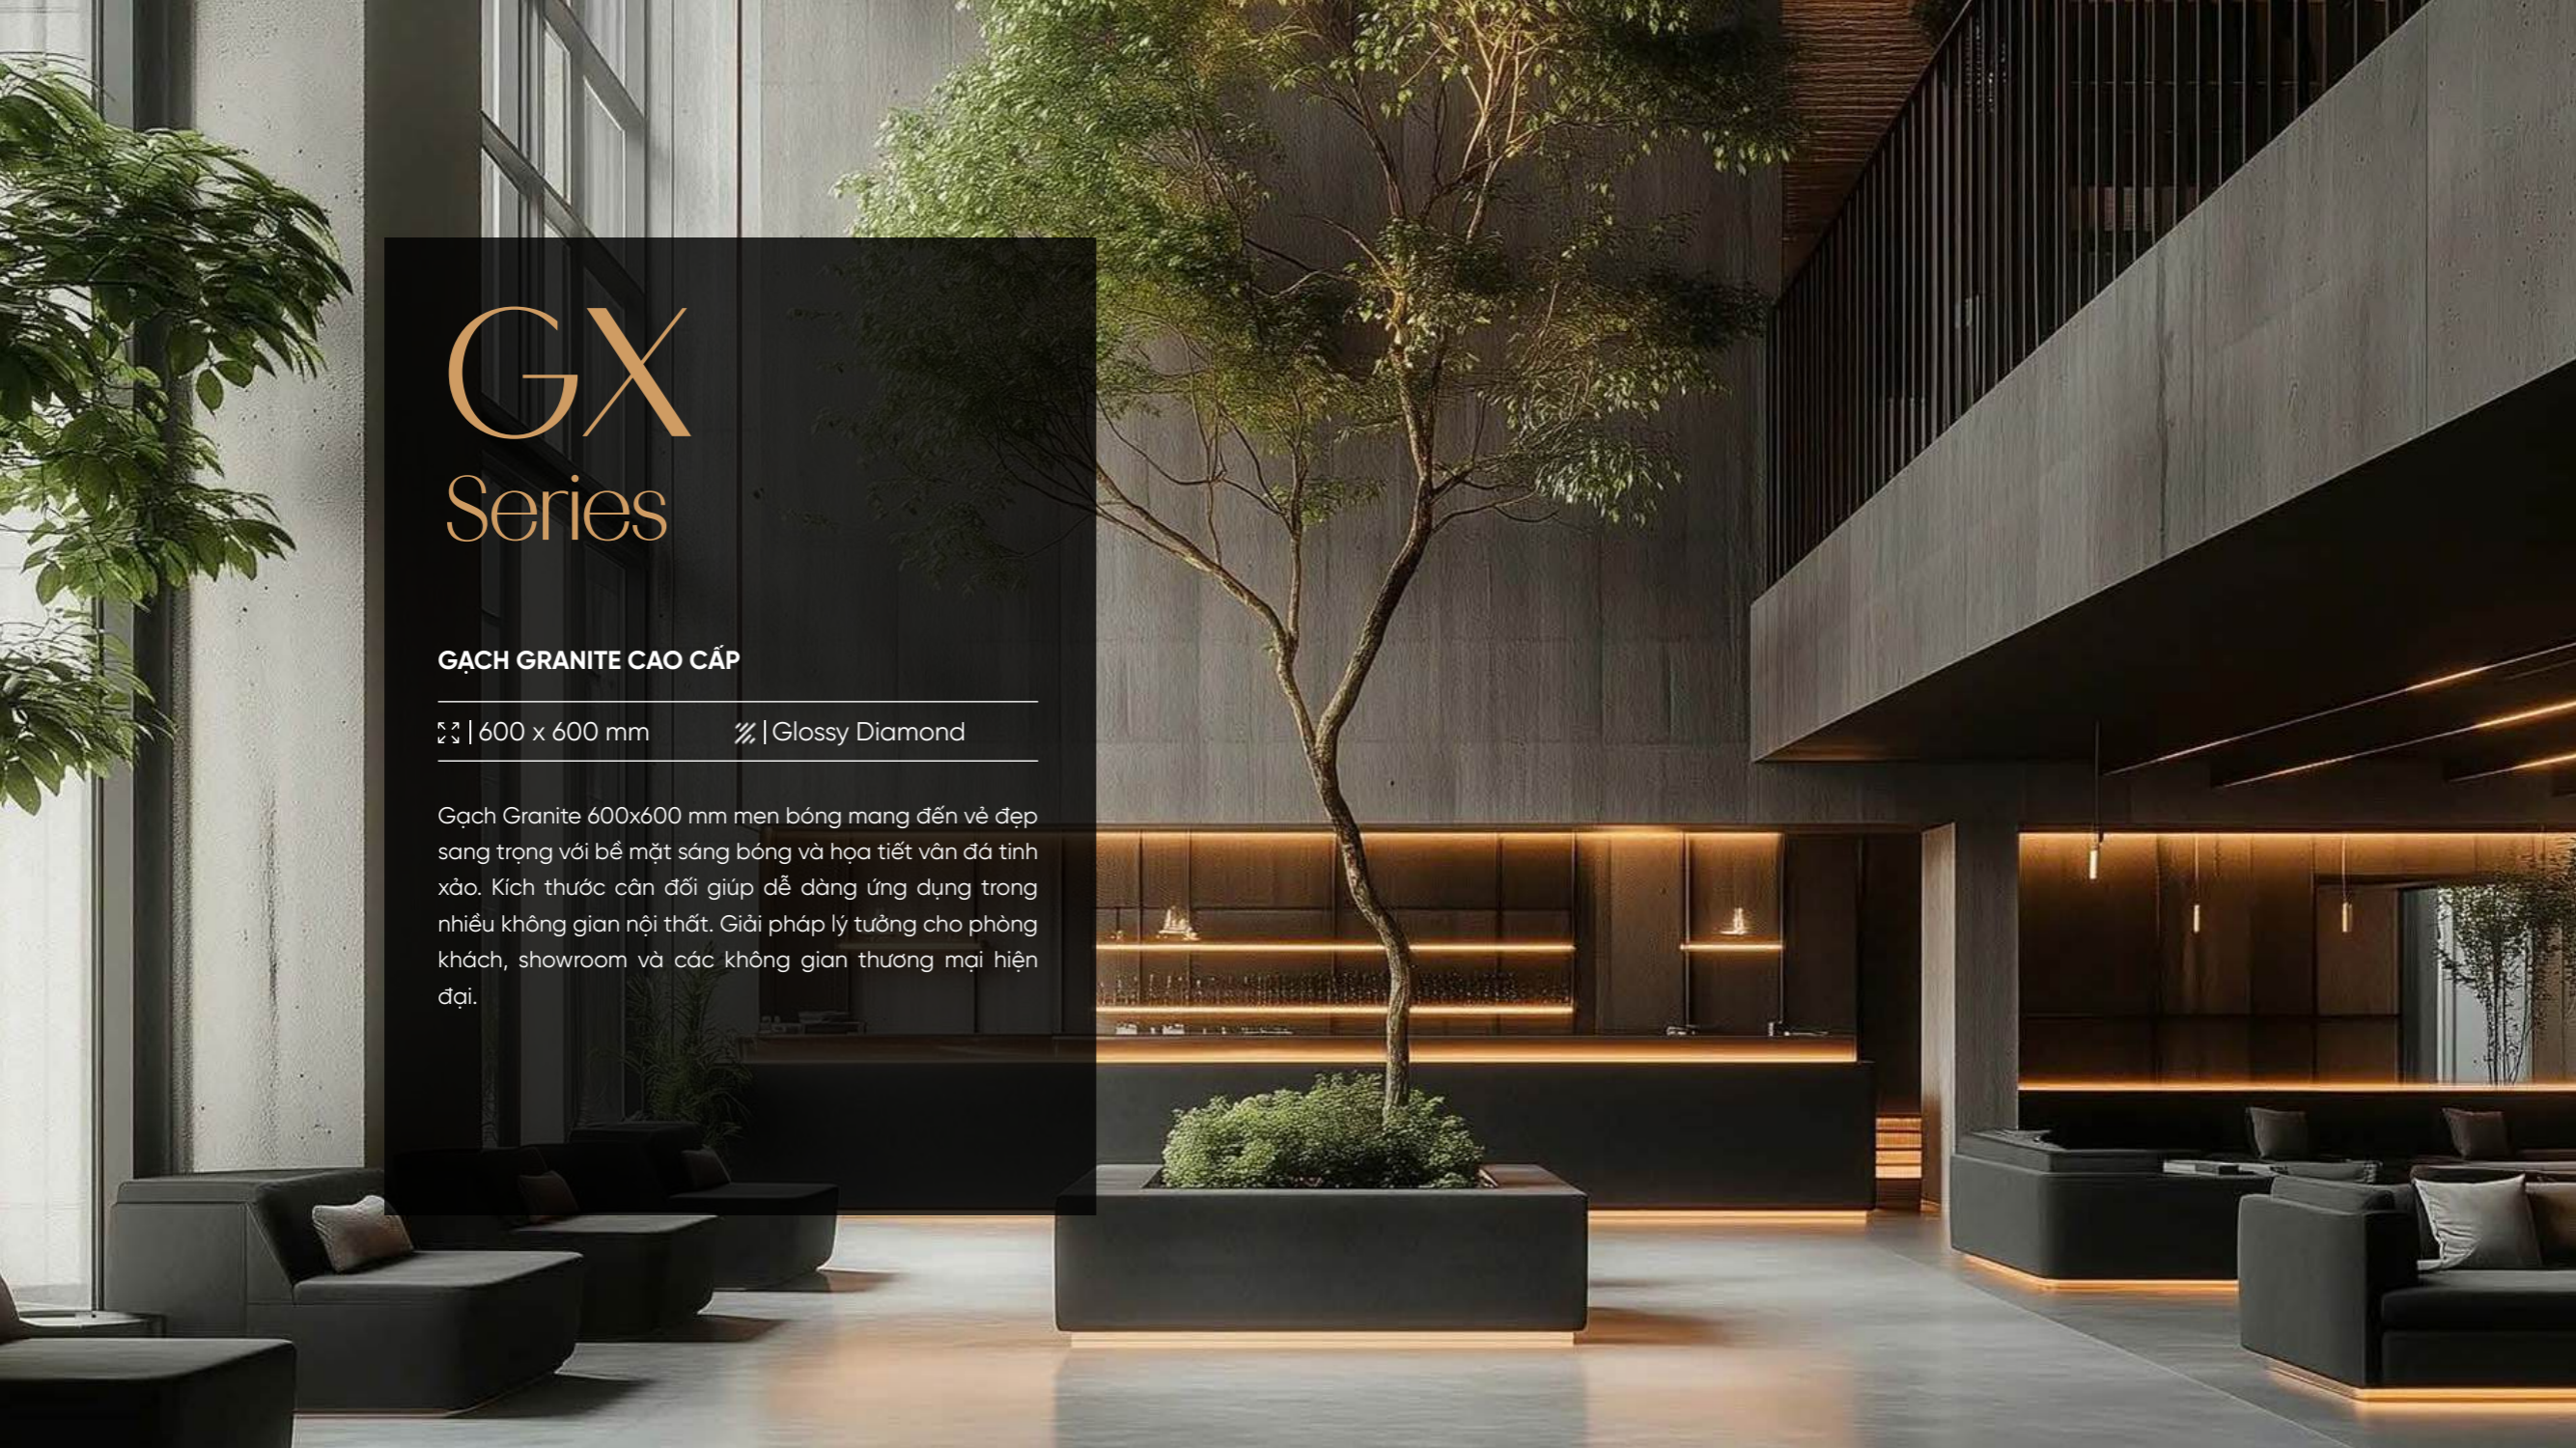

GV48EX302

GV48EX303

GX Series

GẠCH GRANITE CAO CẤP

▣ | 600 x 600 mm

▨ | Glossy Diamond

Gạch Granite 600x600 mm men bóng mang đến vẻ đẹp sang trọng với bề mặt sáng bóng và họa tiết vân đá tinh xảo. Kích thước cân đối giúp dễ dàng ứng dụng trong nhiều không gian nội thất. Giải pháp lý tưởng cho phòng khách, showroom và các không gian thương mại hiện đại.