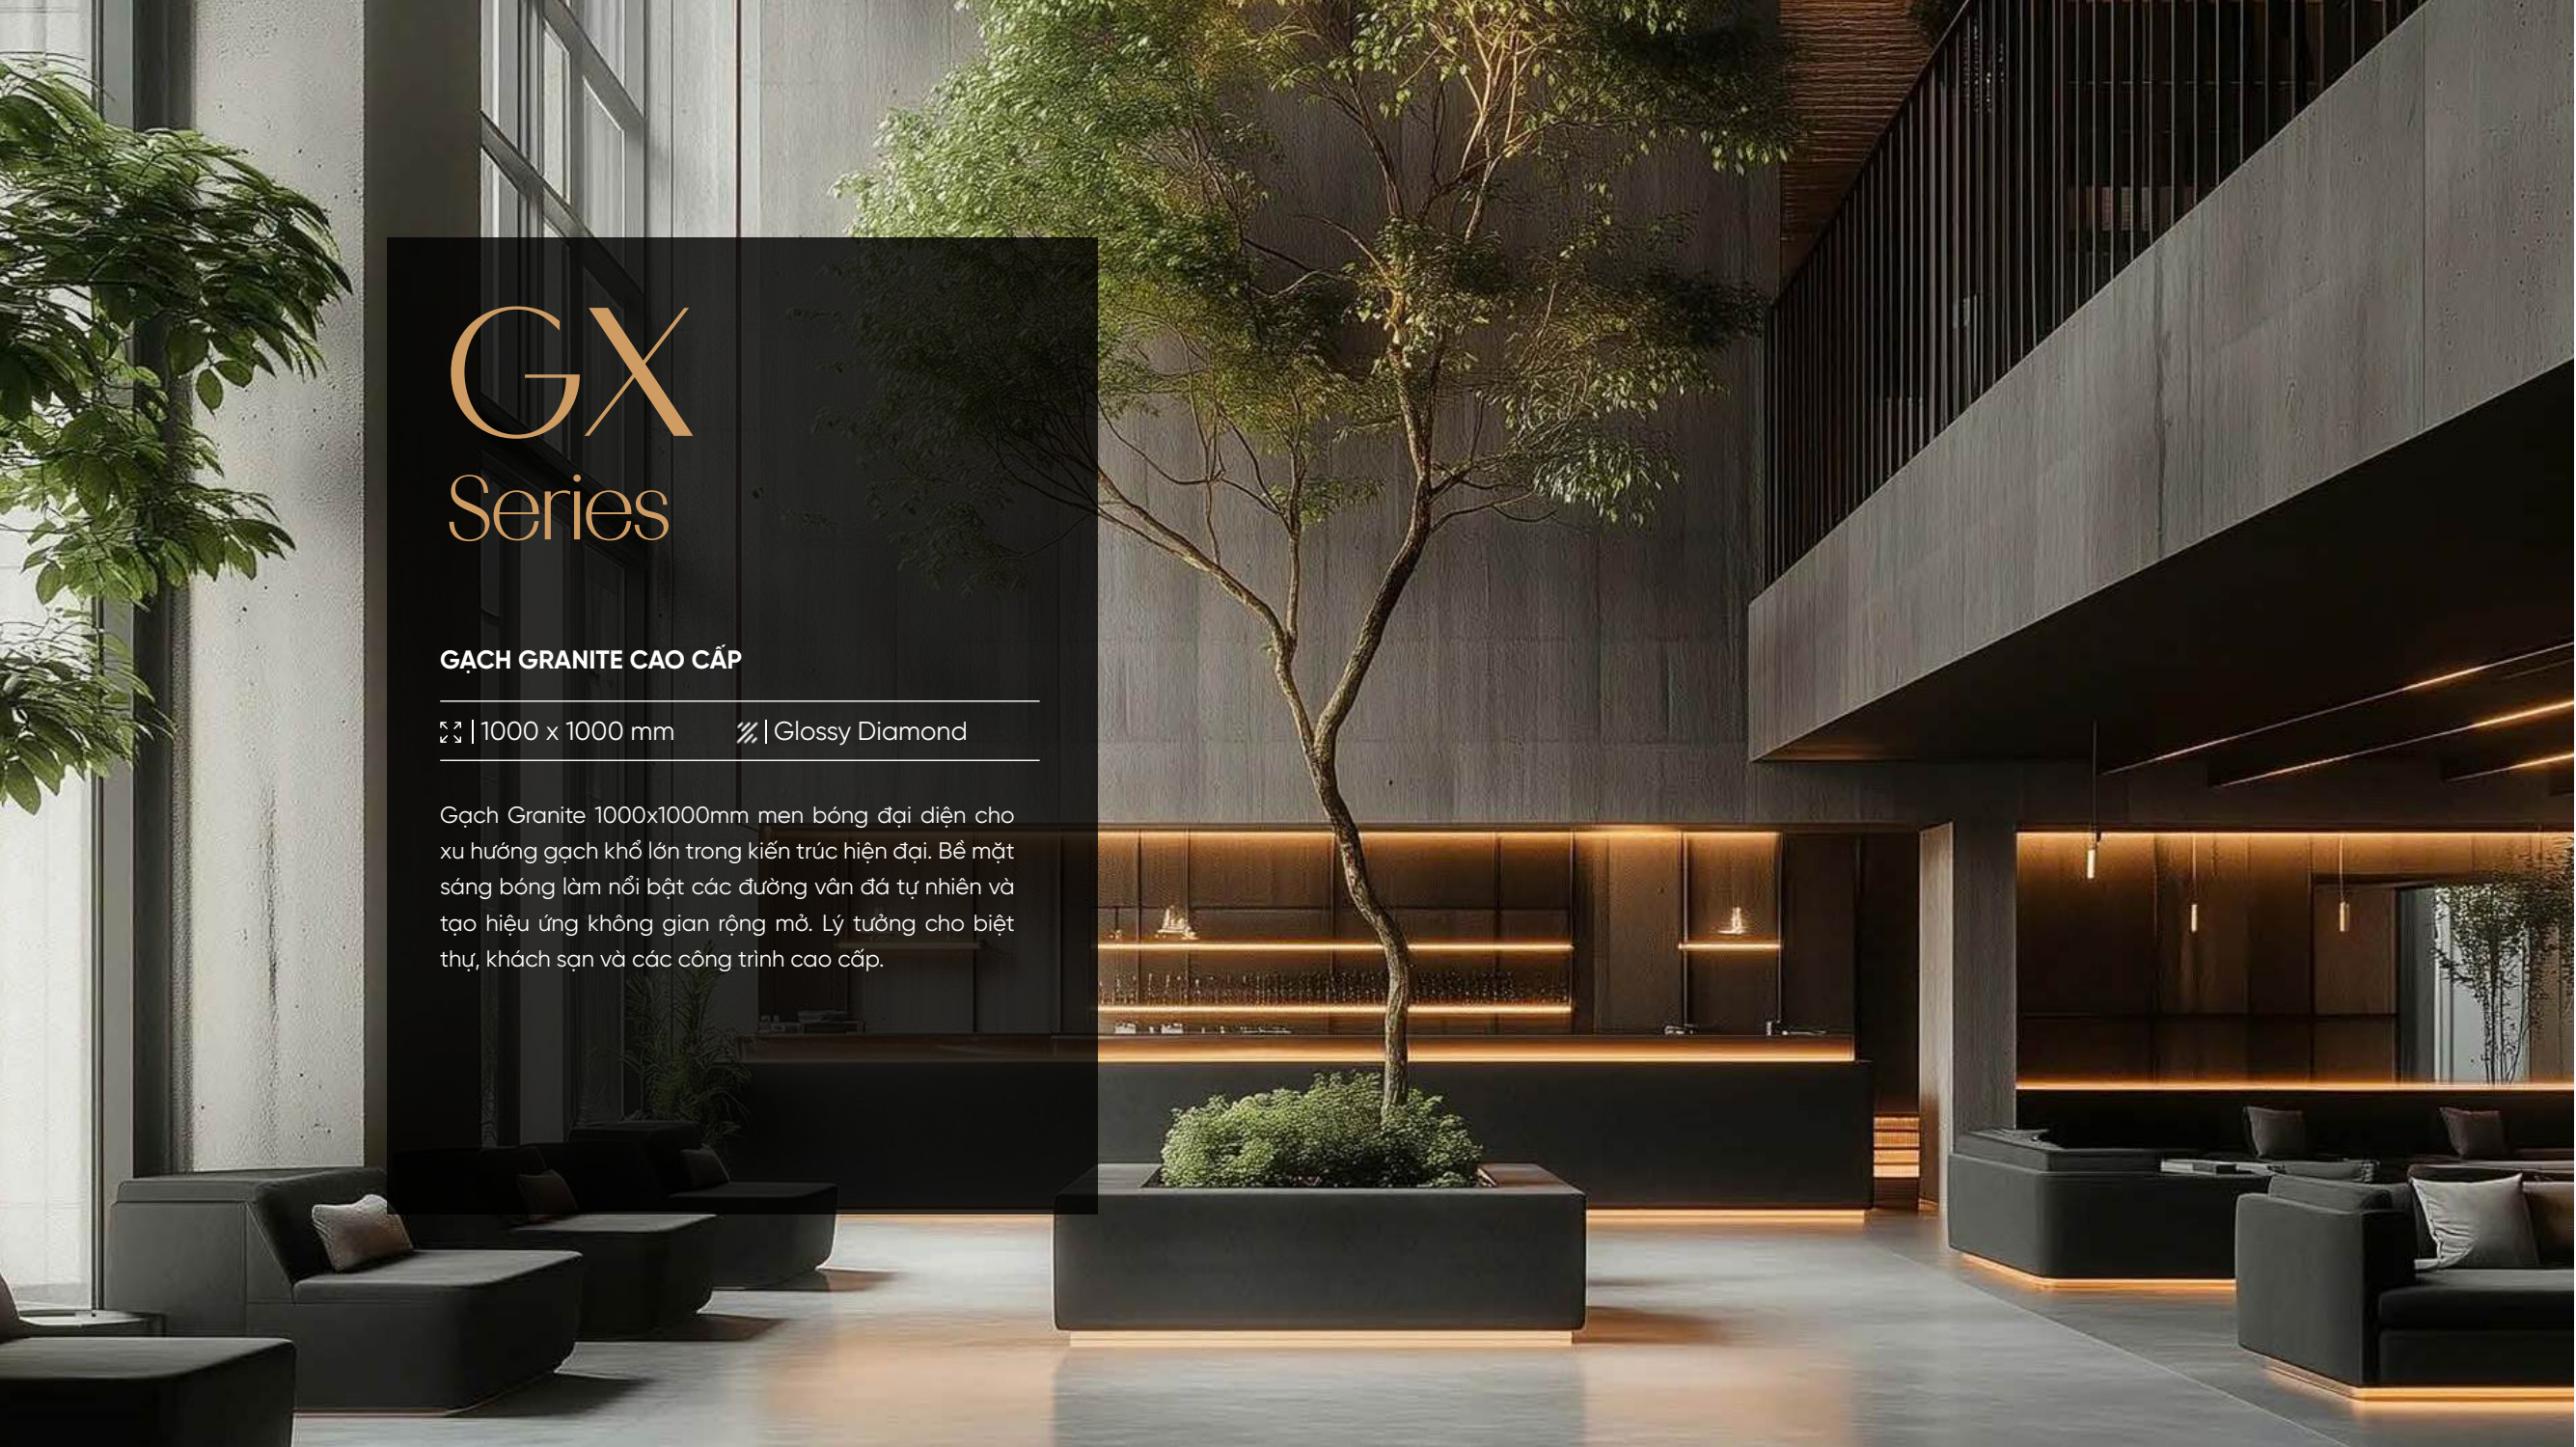

600 x 600mm 95
Matt Diamond

800 x 800mm 111
Glossy Diamond

800 x 800mm 126
Matt Diamond

GX Series

GẠCH GRANITE CAO CẤP

☞ | 1000 x 1000 mm ☞ | Glossy Diamond

Gạch Granite 1000x1000mm men bóng đại diện cho xu hướng gạch khổ lớn trong kiến trúc hiện đại. Bề mặt sáng bóng làm nổi bật các đường vân đá tự nhiên và tạo hiệu ứng không gian rộng mở. Lý tưởng cho biệt thự, khách sạn và các công trình cao cấp.