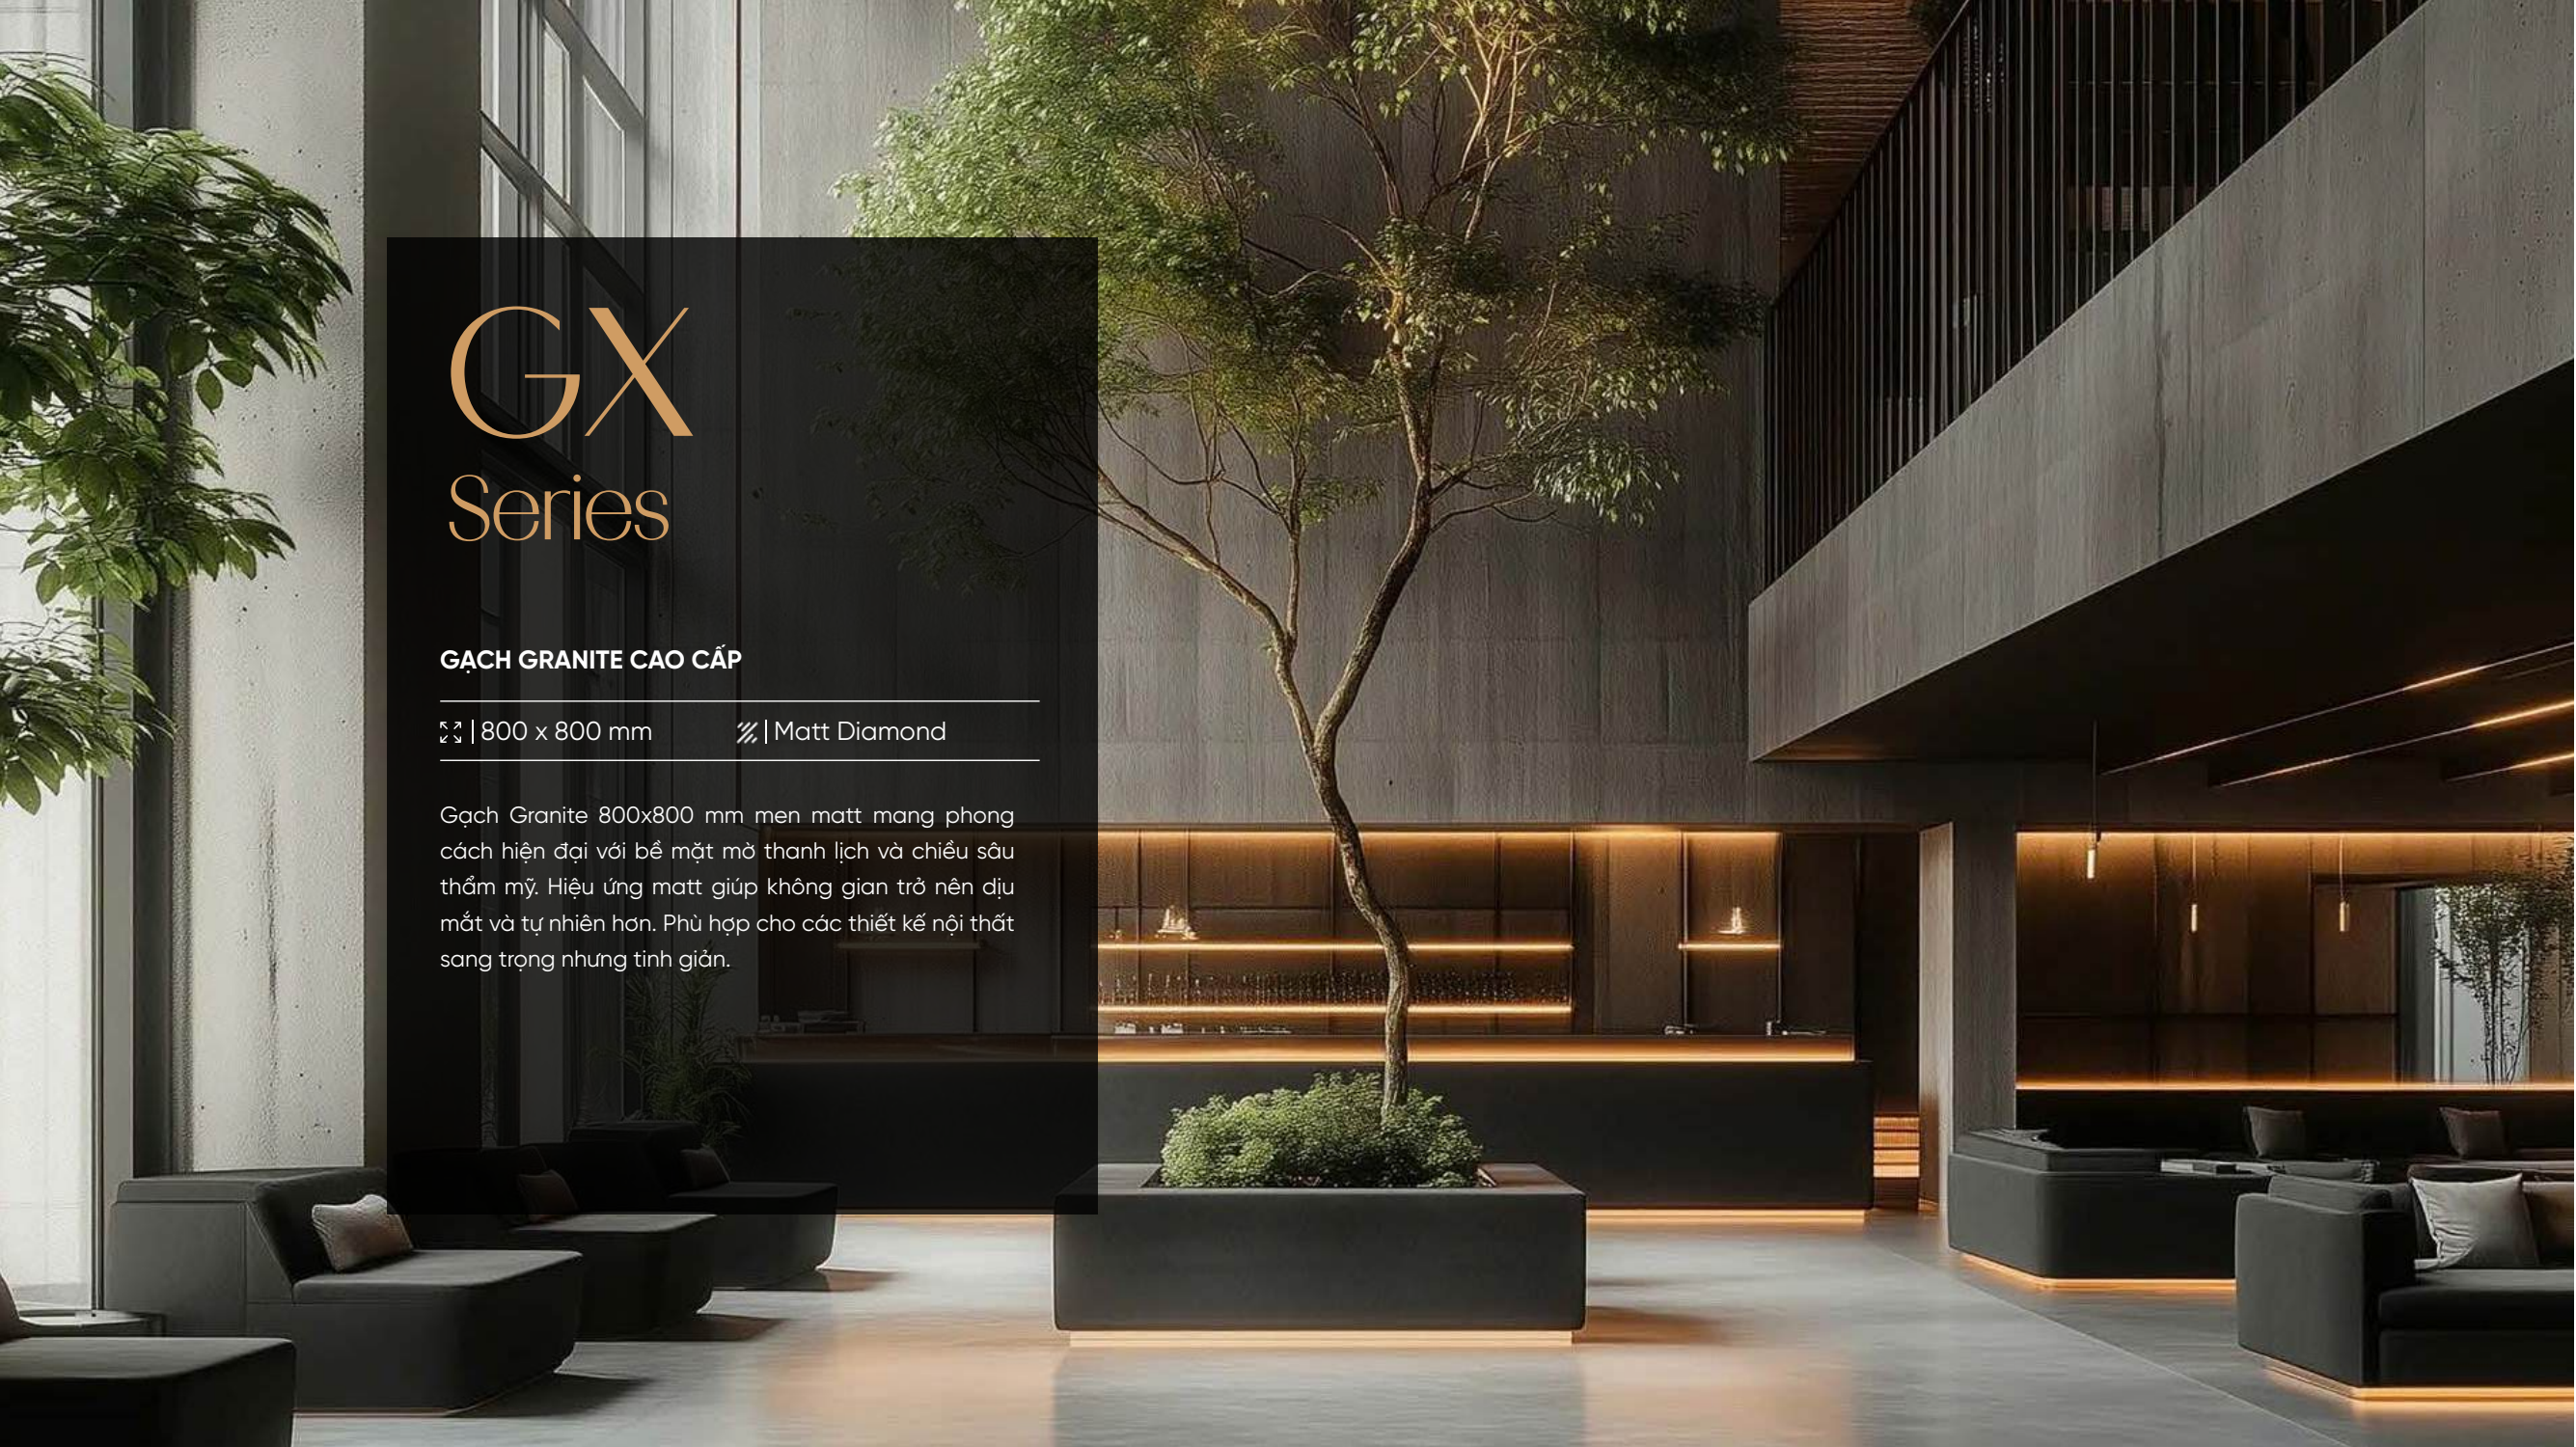

GV88EX035

GV88EX036

GV88EX037

GX Series

GẠCH GRANITE CAO CẤP

▨ | 800 x 800 mm

▨ | Matt Diamond

Gạch Granite 800x800 mm men matt mang phong cách hiện đại với bề mặt mờ thanh lịch và chiều sâu thẩm mỹ. Hiệu ứng matt giúp không gian trở nên dịu mắt và tự nhiên hơn. Phù hợp cho các thiết kế nội thất sang trọng nhưng tinh giản.