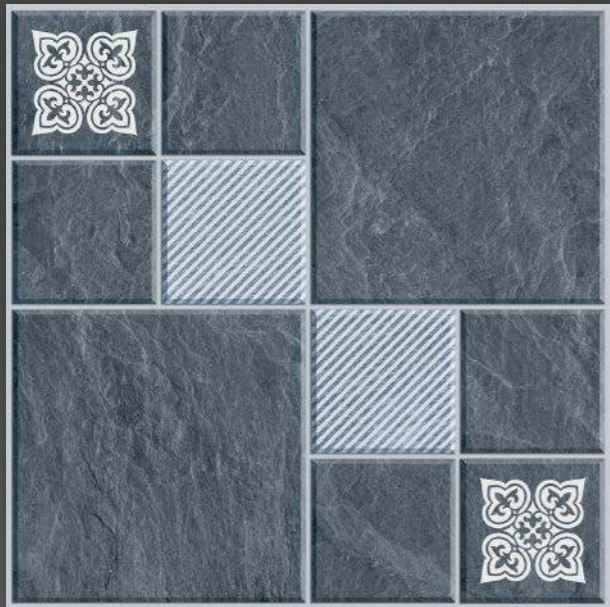

SV66004

GẠCH LÁT NỀN MEN SUGAR CAO CẤP

↕ | 600 x 600 mm

🌀 | Sugar

TTC[®]

SV66005

GẠCH LÁT NỀN MEN SUGAR CAO CẤP

↕ | 600 x 600 mm