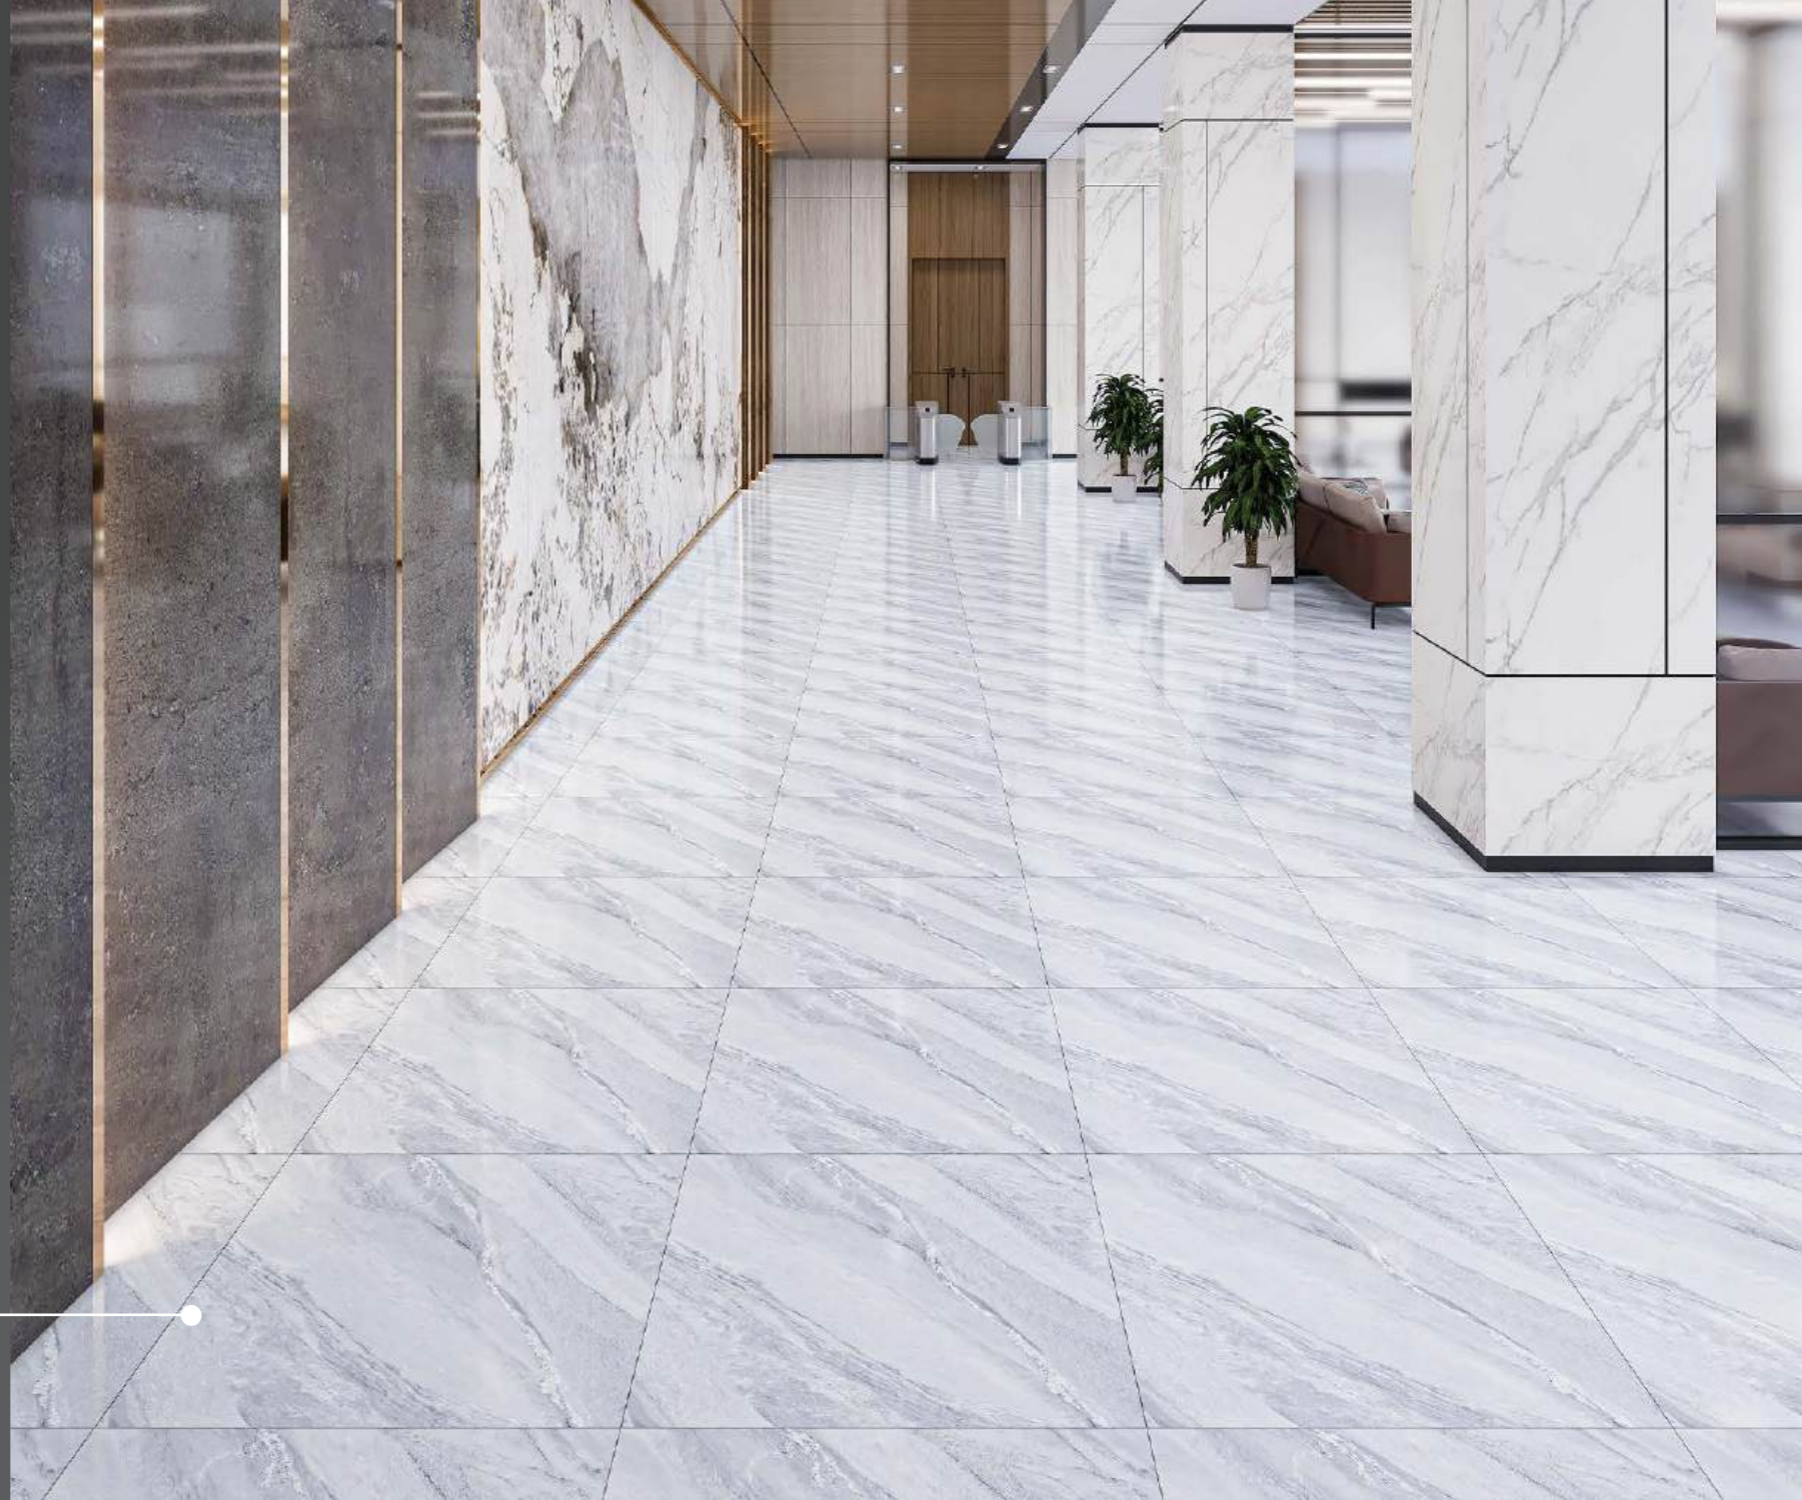

TTC®

TPN66060

GẠCH GRANITE NANO VI TINH CAO CẤP

↕ | 600 x 600 mm

/// | Glossy