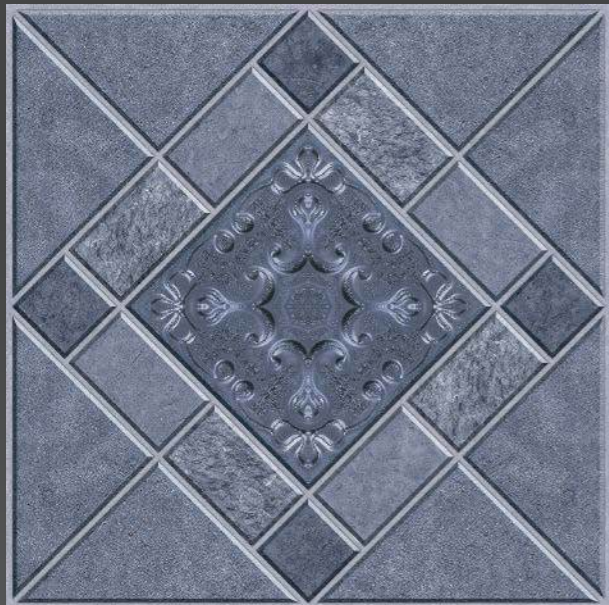

TTC®

SV66006

GẠCH LÁT NỀN MEN SUGAR CAO CẤP

↕ | 600 x 600 mm

🌀 | Sugar