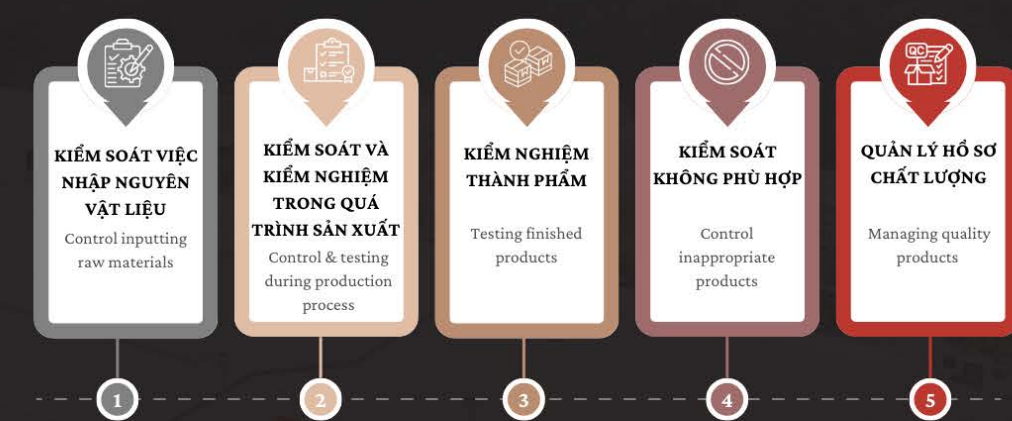

Luxury Collection

EX88406

GẠCH PORCELAIN MEN MATT CAO CẤP

↕ | 800 x 800 mm

▨ | Matt

QUY TRÌNH SẢN XUẤT

PRODUCTION PROCESS

QUY TRÌNH TỔ CHỨC KIỂM SOÁT & ĐẢM BẢO CHẤT LƯỢNG

CONTROL PROCESS & QUALITY ASSURANCE

I. KIỂM SOÁT VIỆC NHẬP NGUYÊN VẬT LIỆU

Control inputting raw materials

Kiểm nghiệm giai đoạn 1

Lấy mẫu + kiểm nghiệm trước khi nhập hàng, phân tích thành phần, tính chất NVL phù hợp với yêu cầu sản xuất mới cho nhập hàng về kho.

Kiểm nghiệm giai đoạn 2

Lấy mẫu + kiểm nghiệm ngay khi nhập hàng về, đảm bảo rằng hàng nhập về đúng chủng loại.

Kiểm nghiệm giai đoạn 3

Lấy mẫu + kiểm nghiệm trước khi cho NVL vào chế biến, đảm bảo chất lượng NVL ổn định, phù hợp, không bị biến chất trong quá trình lưu trữ.