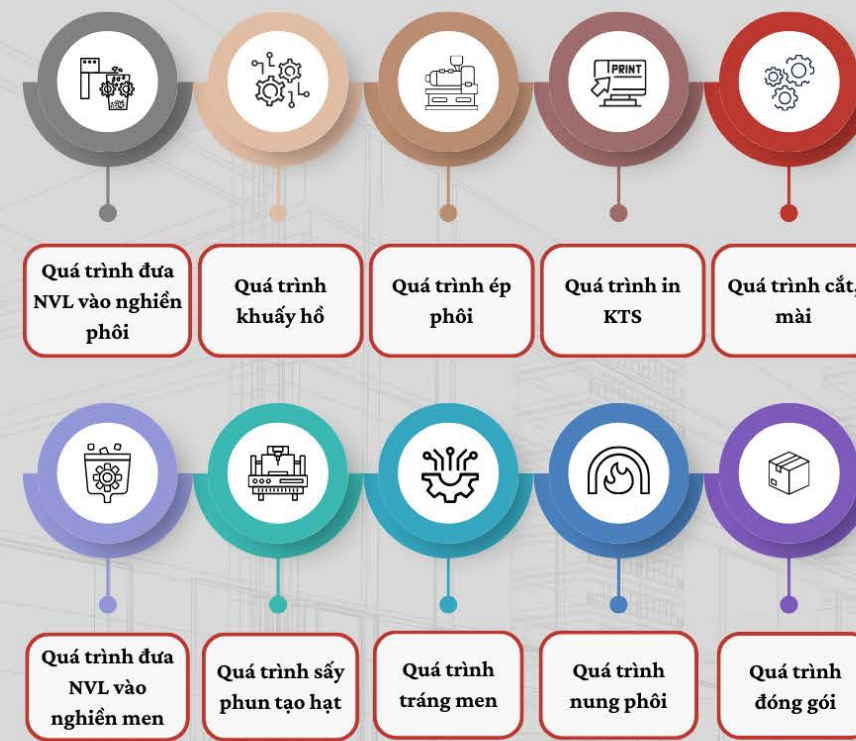

CONTROL PROCESS & QUALITY ASSURANCE

I. KIỂM SOÁT VIỆC NHẬP NGUYÊN VẬT LIỆU

Control inputting raw materials

Kiểm nghiệm giai đoạn 1

Lấy mẫu + kiểm nghiệm trước khi nhập hàng, phân tích thành phần, tính chất NVL phù hợp với yêu cầu sản xuất mới cho nhập hàng về kho.

Kiểm nghiệm giai đoạn 2

Lấy mẫu + kiểm nghiệm ngay khi nhập hàng về, đảm bảo rằng hàng nhập về đúng chủng loại.

Kiểm nghiệm giai đoạn 3

Lấy mẫu + kiểm nghiệm trước khi cho NVL vào chế biến, đảm bảo chất lượng NVL ổn định, phù hợp, không bị biến chất trong quá trình lưu trữ.

II. KIỂM SOÁT VÀ KIỂM NGHIỆM TRONG QUÁ TRÌNH SẢN XUẤT

Control & testing during production process

Đảm bảo NVL trong từng quá trình sản xuất công nghiệp đều đạt được các thông số chỉ tiêu kỹ thuật theo yêu cầu từ phòng Công Nghệ để chất lượng sản phẩm cuối cùng đạt tiêu chuẩn đưa ra và có được độ đồng đều, ổn định cho cả lô sản phẩm.

Các hạng mục kiểm soát và kiểm nghiệm trong quá trình sản xuất bao gồm:

Tất cả các quá trình này đều được lấy mẫu kiểm nghiệm thường xuyên trong từng ca sản xuất và lưu hồ sơ dữ liệu trong "Bảng tổng hợp kiểm soát quá trình quản lý chất lượng để theo dõi và kiểm tra.