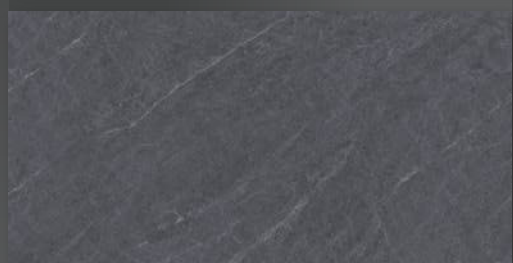

CTP48201
(2 FACE)