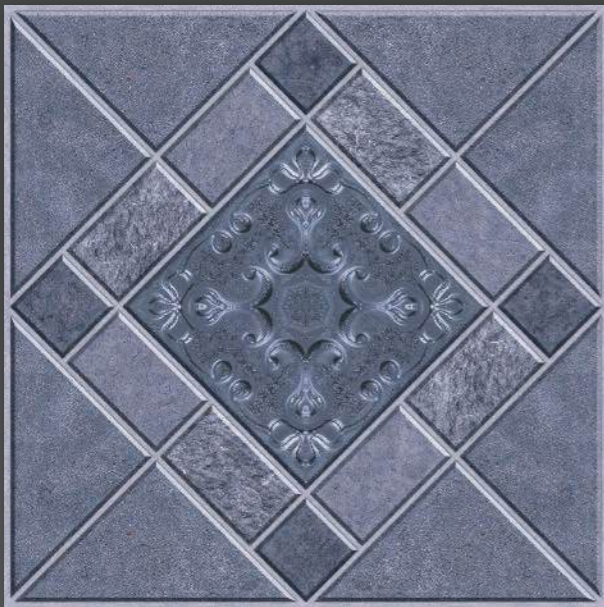

SV66005

GẠCH LÁT NỀN MEN SUGAR CAO CẤP

▣ | 600 x 600 mm

▨ | Sugar

SV66006

GẠCH LÁT NỀN MEN SUGAR CAO CẤP

600 x 600 mm

Sugar