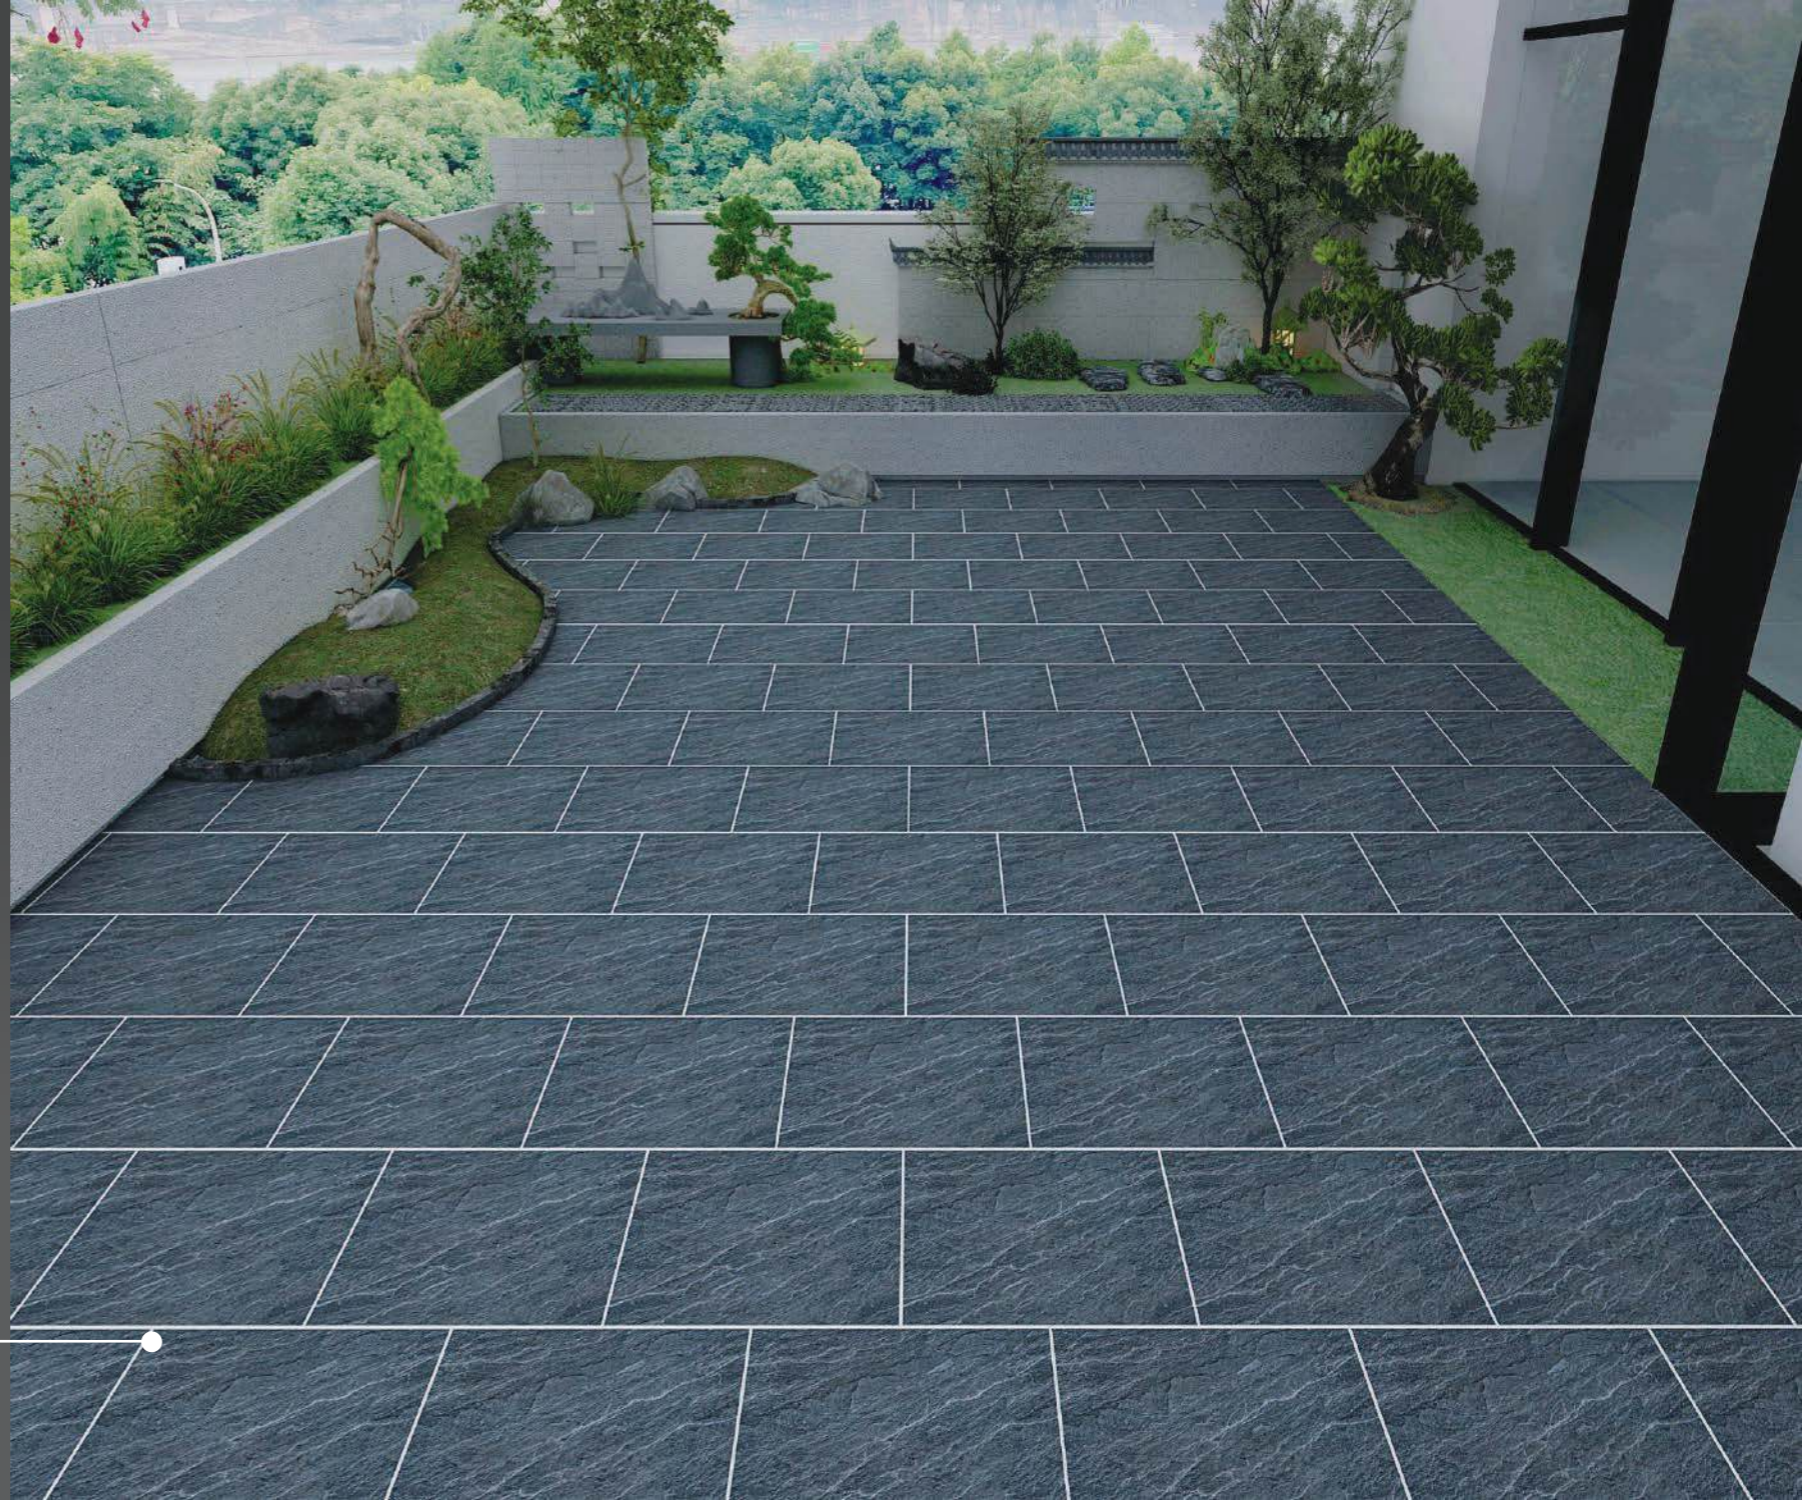

📏 | 400 x 600 mm

🌀 | Sugar

SV46003

GẠCH LÁT NỀN MEN SUGAR CAO CẤP

400 x 600 mm

Sugar

SV46004

GẠCH LÁT NỀN MEN SUGAR CAO CẤP