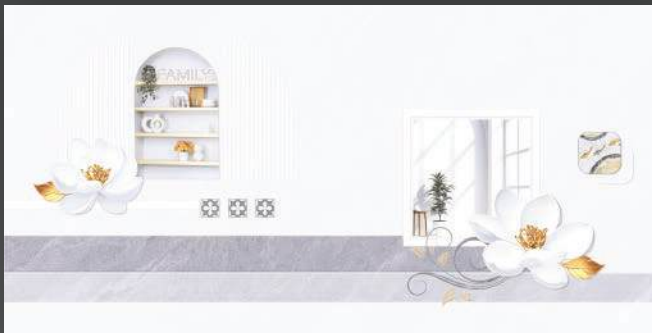

CB48038

CDB48037