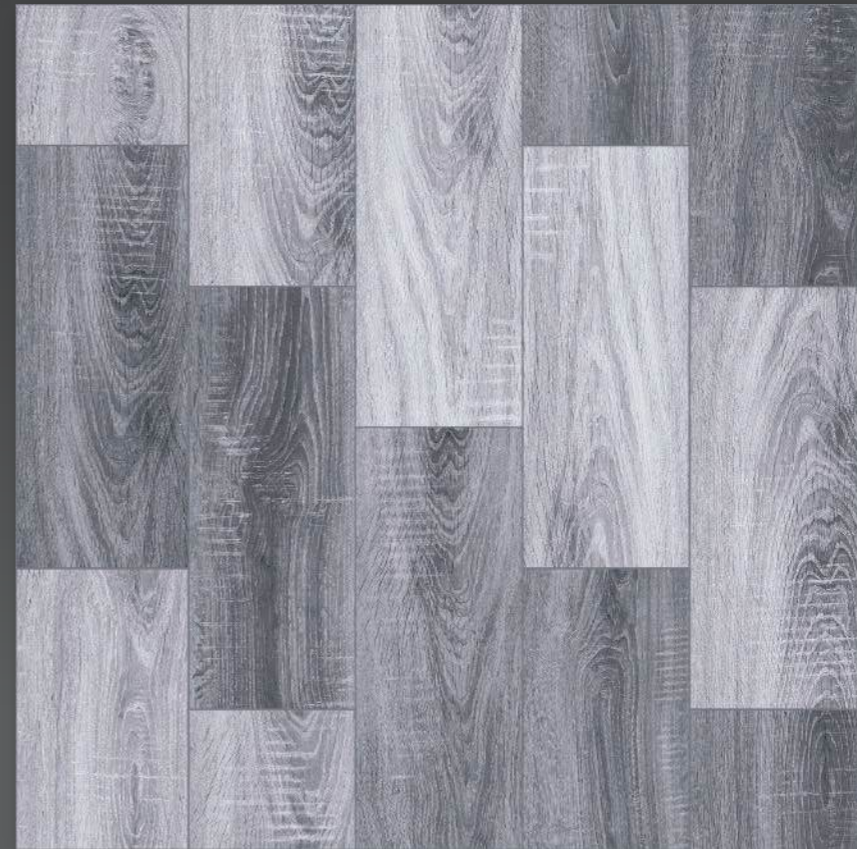

SG66001

GẠCH LÁT NỀN MEN SUGAR CAO CẤP

📏 | 600 x 600 mm

🌀 | Sugar

TCN88000

TCN88021

SG66004

GẠCH LÁT NỀN MEN SUGAR CAO CẤP