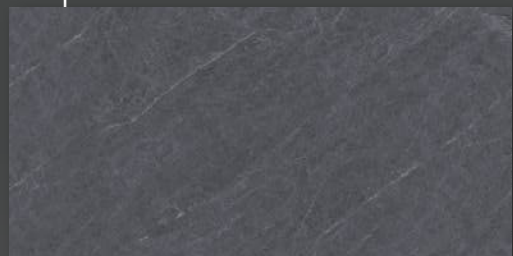

CANARY®

CTP48201
(2 FACE)