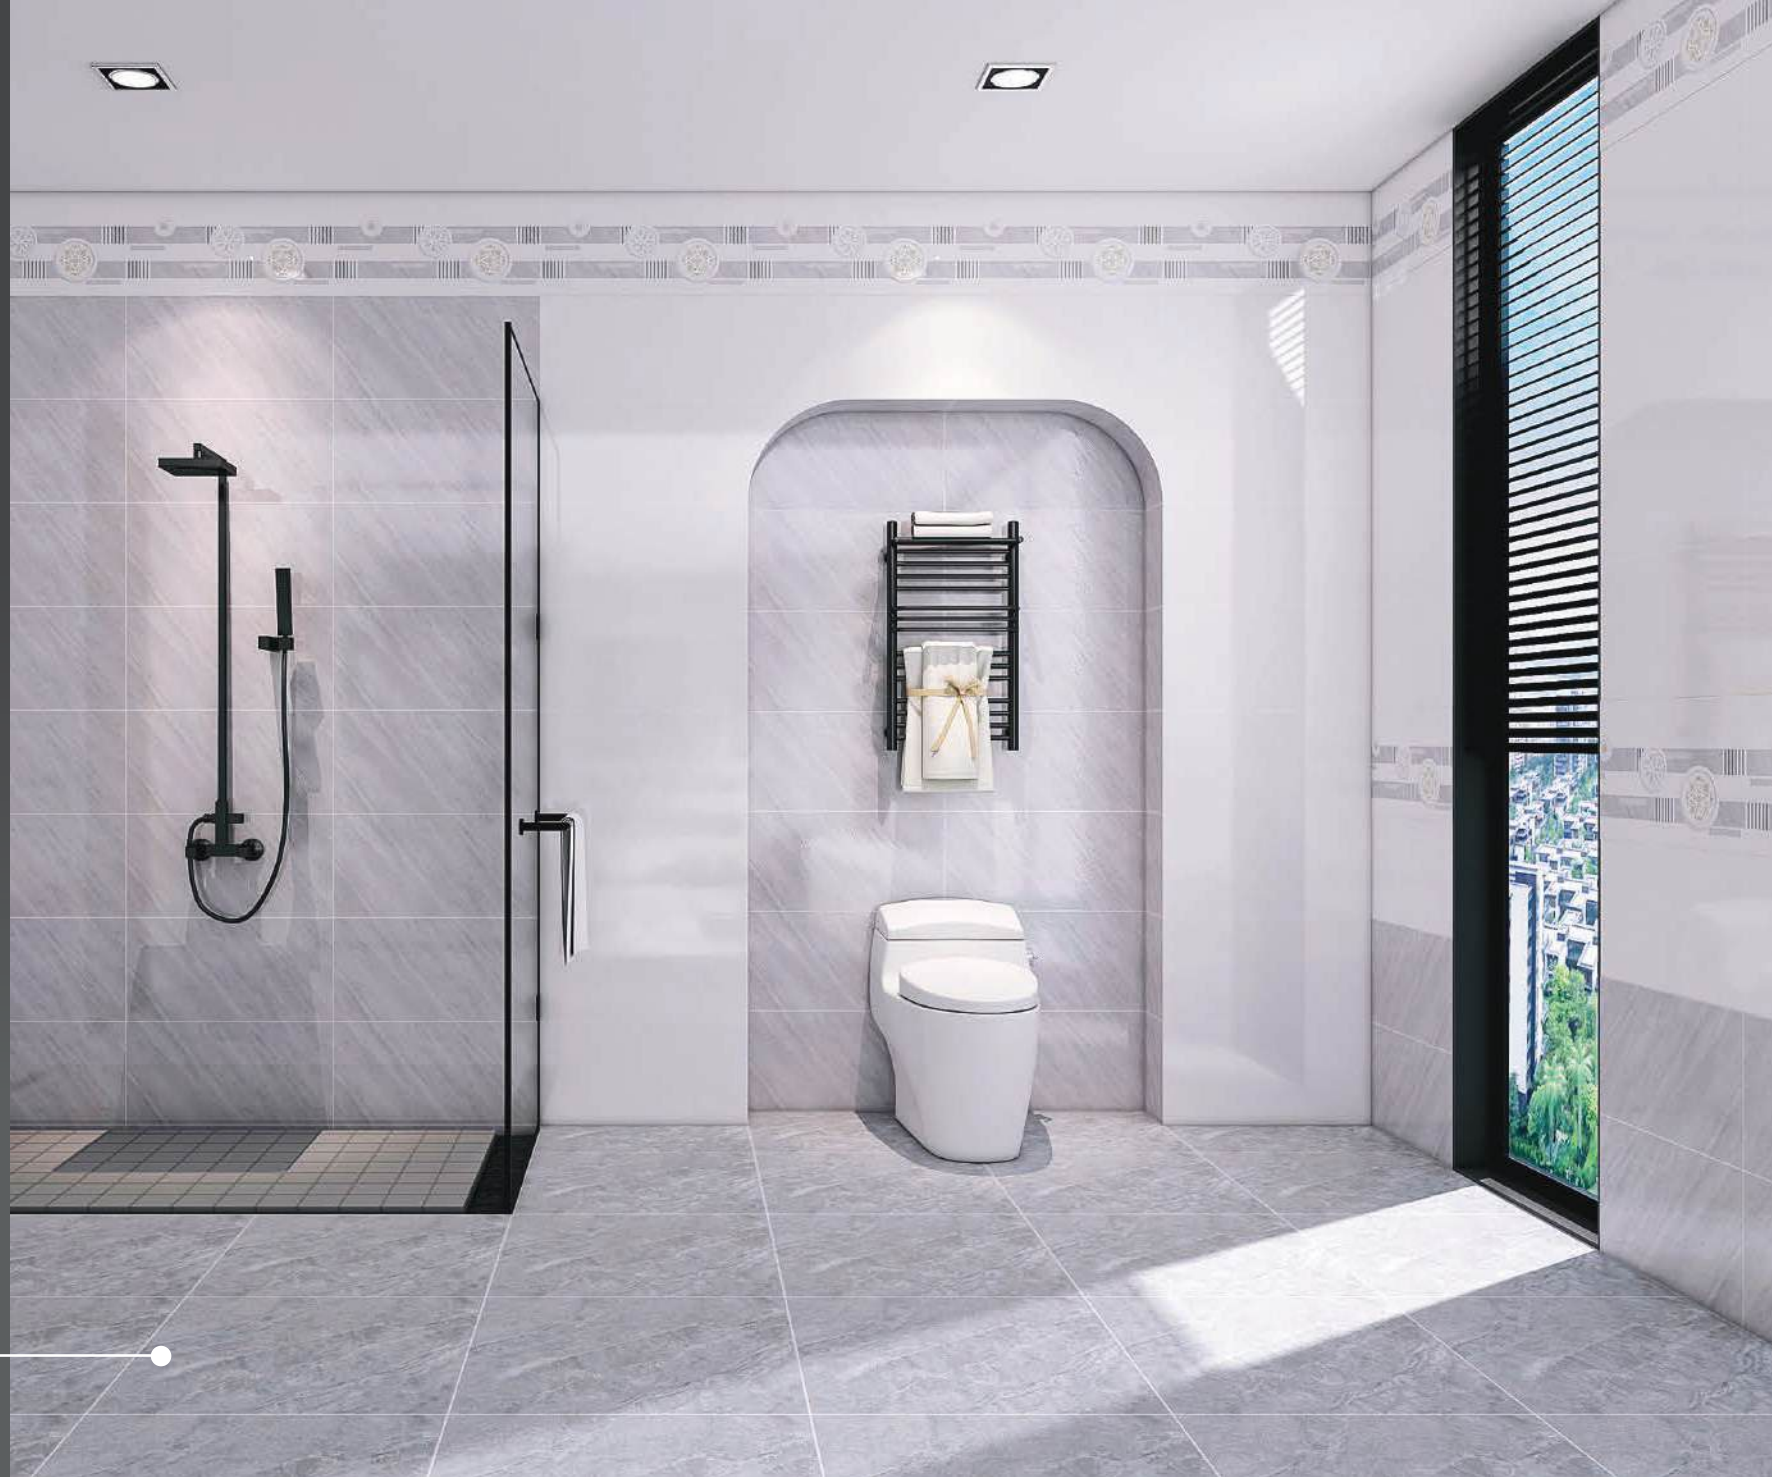

CB48031

CDB48031

CB48032

GẠCH ỐP MEN BÓNG THAY SƠN CAO CẤP

400 x 800 mm | Glossy