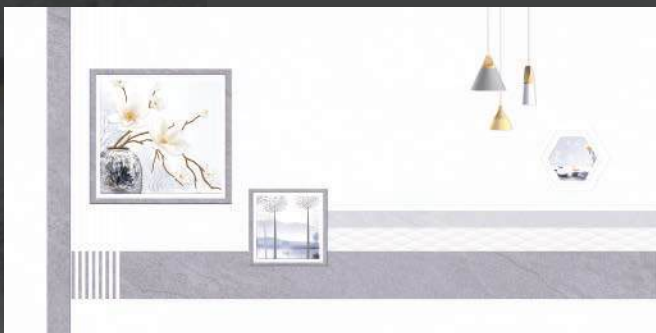

CVB48034

CDB48034

CB48034

GẠCH ỐP MEN BÓNG THAY SON CAO CẤP

↕ | 400 x 800 mm ✨ | Glossy

CB48035

CB48037

CDB48035