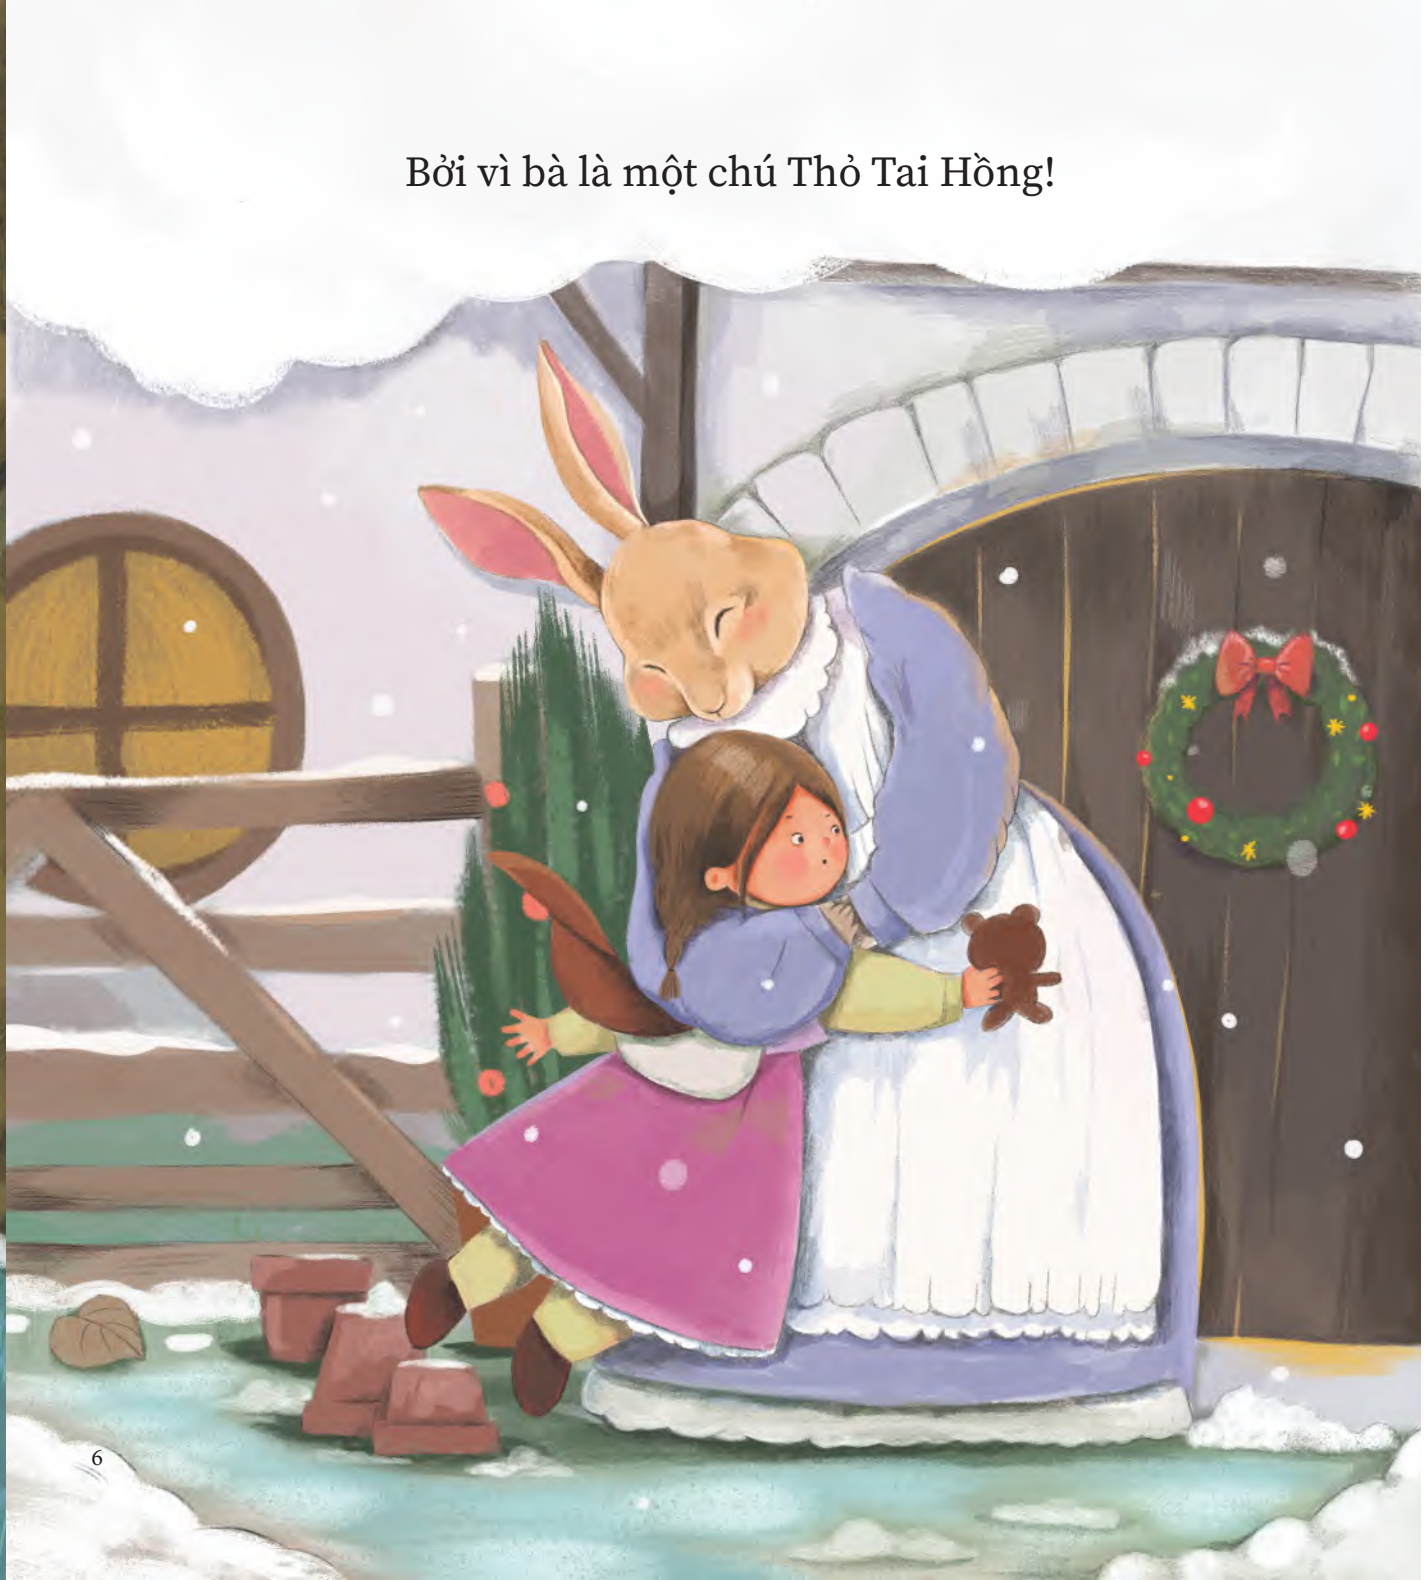

GIA ĐÌNH KỈ LẠ

BÀ THỎ TẠI HỒNG

của tớ

Lời: Phan Mai Thư Nhã

Tranh: Phan Mai Triều Huy

NHÀ XUẤT BẢN KIM ĐỒNG

Năm nào tớ cũng về nghỉ Đông
ở nhà bà.

Bạn biết không, bà tớ chẳng bình thường chút nào...

Bởi vì bà là một chú Thỏ Tai Hồng!

Thỏ Tai Hồng lúc nào cũng bận rộn.
Thỏ dành cả ngày nhảy qua nhảy lại trong bếp
và làm đủ thứ món trên đời.