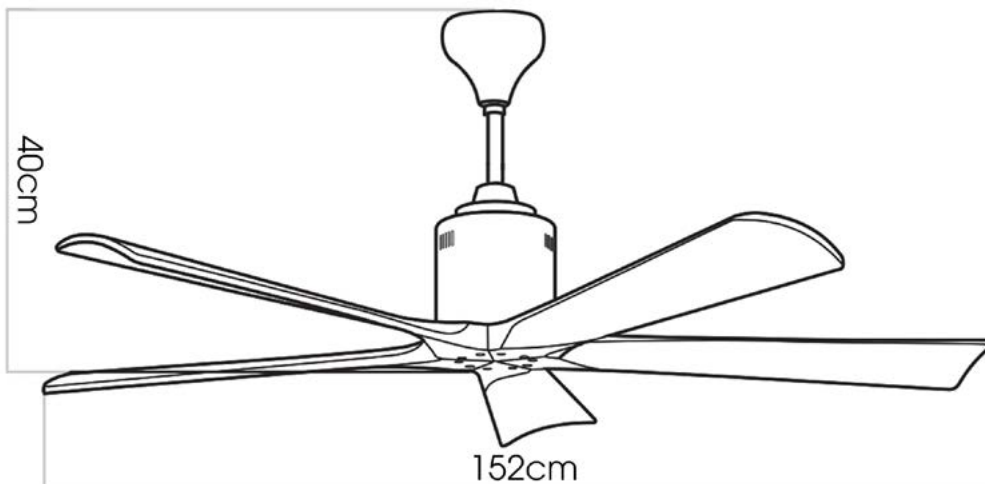

45.0W SHIGA-011-BK **kaiyokukan**

ĐẶC ĐIỂM

- Lưu lượng gió lớn nhất (m³/min): 319.9
- Không đèn
- Thân quạt màu đen
- Cánh quạt chất liệu gỗ tự nhiên
- Số lượng cánh: 5 cánh
- Chức năng chuyển đổi lượng gió (6 tốc độ gió từ thấp đến cao)
- Chức năng đảo chiều vận hành quạt (Hướng lên trên<-> Hướng xuống dưới)
- Điện áp sử dụng: 100 ~ 220V
- Trọng lượng: 9.5kg
- Sải cánh 152cm: **Giá: 15.800.000 VNĐ**
- Sải cánh 200cm: **Giá: 19.960.000 VNĐ**