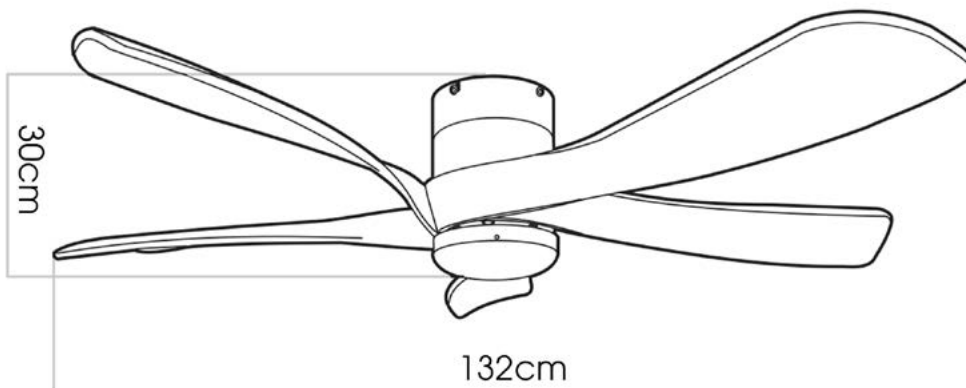

50.0W KUKAN-211 **kaiyokukan**

ĐẶC ĐIỂM

- Lưu lượng gió lớn nhất (m³/min): 254.91
- Chao đèn bằng thủy tinh
- Thân quạt được làm sạm màu đồng thíc
- Cánh quạt chất liệu gỗ tự nhiên
- Số lượng cánh: 5 cánh
- Đèn led dạng đĩa 18w
- Chức năng chuyển đổi lượng gió (6 tốc độ gió từ thấp đến cao)
- Chức năng đảo chiều vận hành quạt (Hướng lên trên<-> Hướng xuống dưới)
- Điện áp sử dụng: 100 ~ 220V
- Trọng lượng: 8.8kg
- **Giá: 14.630.000 VNĐ**