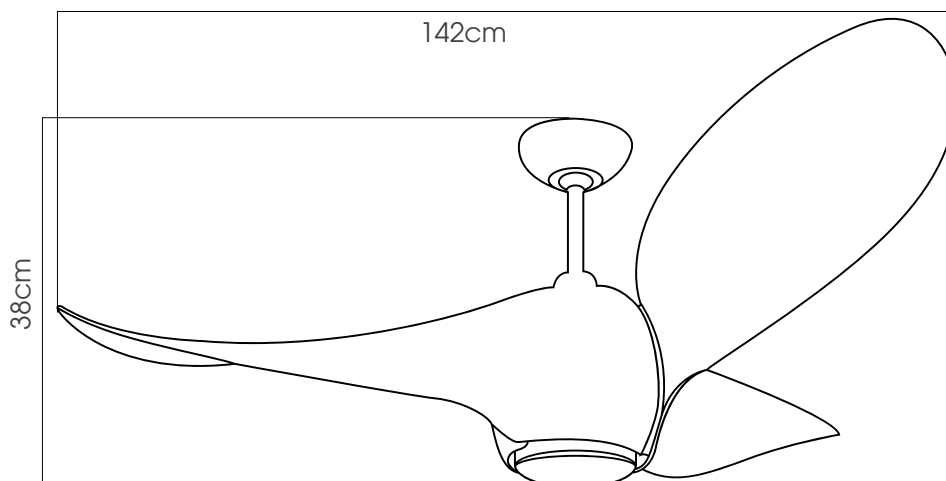

ĐẶC ĐIỂM

- Lưu lượng gió lớn nhất (m³/min): 223
- Chao đèn chất liệu nhựa
- Thân quạt in chuyển nước 3D màu gỗ tử đàn hương
- Cánh quạt chất liệu nhựa (màu gỗ tử đàn hương)
- Số lượng cánh: 3 cánh
- Đèn LED dạng đĩa 18W
- Chức năng chuyển đổi lượng gió (6 tốc độ gió từ thấp đến cao)
- Chức năng đảo chiều vận hành quạt (Hướng lên trên<-> Hướng xuống dưới)
- Điện áp sử dụng: 100 ~ 220V
- Đường kính cánh: 142cm
- Chiều cao tới trần: 38cm
- Trọng lượng: 9kg
- **Giá: 15.930.000 VNĐ**