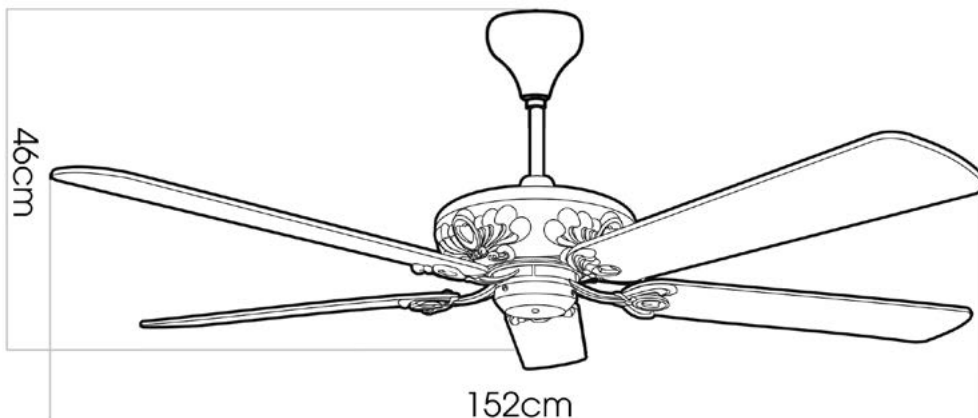

Đào chiều
Tắt quạt
Hẹn giờ
Tốc độ quạt
Đèn

50.0W **KIKU-3310** kaiyokukan

ĐẶC ĐIỂM

- Lưu lượng gió lớn nhất (m³/min): 344.91
- Thân quạt màu đồng vàng cách điệu hình hoa cúc
- Cánh gỗ 2 mặt màu
- Số lượng cánh: 5 cánh
- Chức năng chuyển đổi lượng gió (6 tốc độ gió từ thấp đến cao)
- Chức năng đảo chiều vận hành quạt (Hướng lên trên<-> Hướng xuống dưới)
- Điện áp sử dụng: 100 ~ 220V
- Trọng lượng: 10kg
- **Giá: 10.780.000 VNĐ**