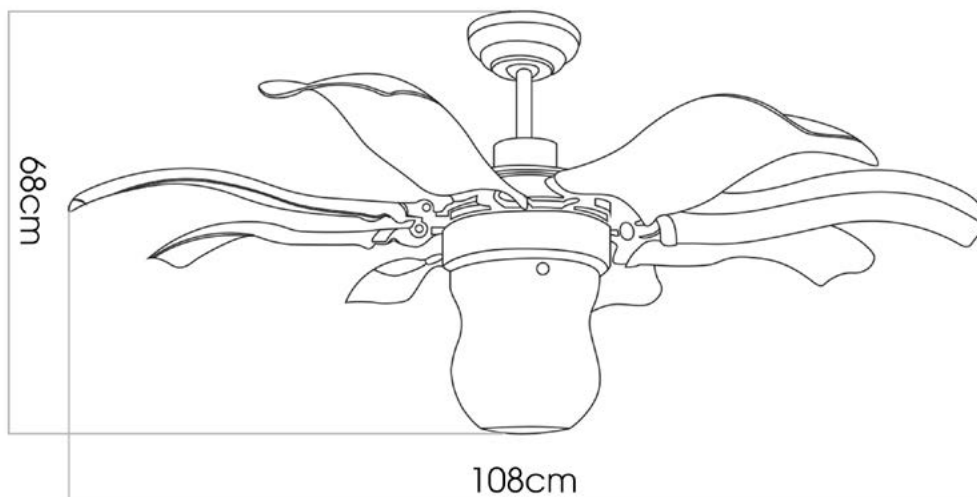

50.0W

CHIB-107

kaiyokukan

ĐẶC ĐIỂM

- Lưu lượng gió lớn nhất (m³/min): 198.7
- Chụp đèn bằng thủy tinh
- Thân quạt mạ sơn đen mờ
- Cánh quạt chất liệu nhựa (màu khói)
- Số lượng cánh: 8 cánh
- Đèn LED dạng đĩa 24W
- Chức năng chuyển đổi lượng gió (6 tốc độ gió từ thấp đến cao)
- Chức năng xòe rộng cánh theo tốc độ cánh quạt tăng dần
- Điện áp sử dụng: 100 ~ 220V
- Trọng lượng: 11kg
- **Giá: 15.350.000 VNĐ**