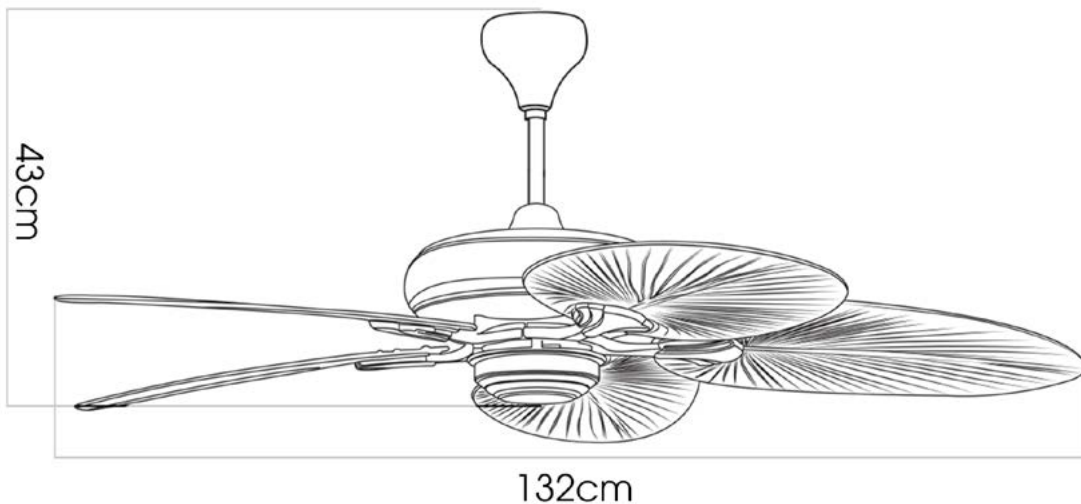

Đảo chiều
Tắt quạt
Hẹn giờ
Tốc độ quạt
Đèn

50.0W

KOCHI-168

kaiyokukan

ĐẶC ĐIỂM

- Lưu lượng gió lớn nhất (m³/min): 206.2
- Thân quạt được làm sạm màu đồng thiếc
- Cánh quạt chất liệu nhựa cách điệu hình lá cọ
- Số lượng cánh: 5 cánh
- Không đèn
- Chức năng chuyển đổi lượng gió (6 tốc độ gió từ thấp đến cao)
- Chức năng đảo chiều vận hành quạt (Hướng lên trên<-> Hướng xuống dưới)
- Điện áp sử dụng: 100 ~ 220V
- Trọng lượng: 10.4kg
- **Giá: 10.180.000 VNĐ**