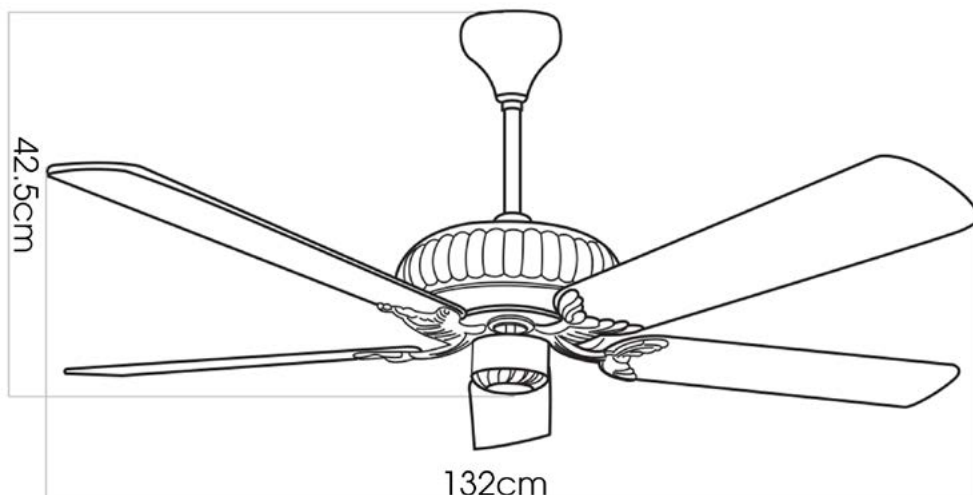

Đào chiều
Tắt quạt
Hẹn giờ
Tốc độ quạt
Đèn

kaiyokukan

KYO-021 52.0W

ĐẶC ĐIỂM

- Lưu lượng gió lớn nhất (m³/min): 232.43
- Không đèn, có thể lắp thêm chao đèn
- Thân quạt màu đồng vàng
- Cánh gỗ 2 mặt màu
- Số lượng cánh: 5 cánh
- Chức năng chuyển đổi lượng gió (6 tốc độ gió từ thấp đến cao)
- Chức năng đảo chiều vận hành quạt (Hướng lên trên<-> Hướng xuống dưới)
- Điện áp sử dụng: 100 ~ 220V
- Trọng lượng: Có đèn: 11.4kg, Không đèn: 8kg
- **Giá: 8.150.000 VNĐ**