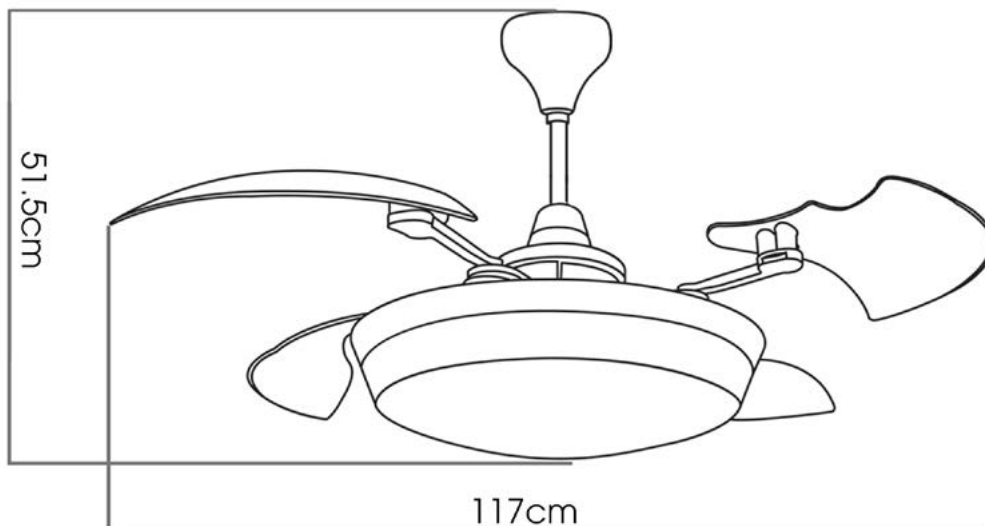

52.0W

TOYA-214-ORB

kaiyokukan

ĐẶC ĐIỂM

-6+

- Lưu lượng gió lớn nhất (m³/min): 216.4
- Chao đèn bằng nhựa ABS
- Thân quạt bằng thép phủ lớp sơn màu đen mờ
- Cánh quạt chất liệu nhựa ABS (Màu khói)
- Số lượng cánh: 4 cánh
- Đèn LED dạng đĩa 36W
- Chức năng chuyển đổi lượng gió (6 tốc độ gió từ thấp đến cao)
- Chức năng đảo chiều vận hành quạt (Hướng lên trên<-> Hướng xuống dưới)
- Điện áp sử dụng: 100 ~ 220V
- Trọng lượng: 15.2kg
- **Giá: 14.490.000 VNĐ**