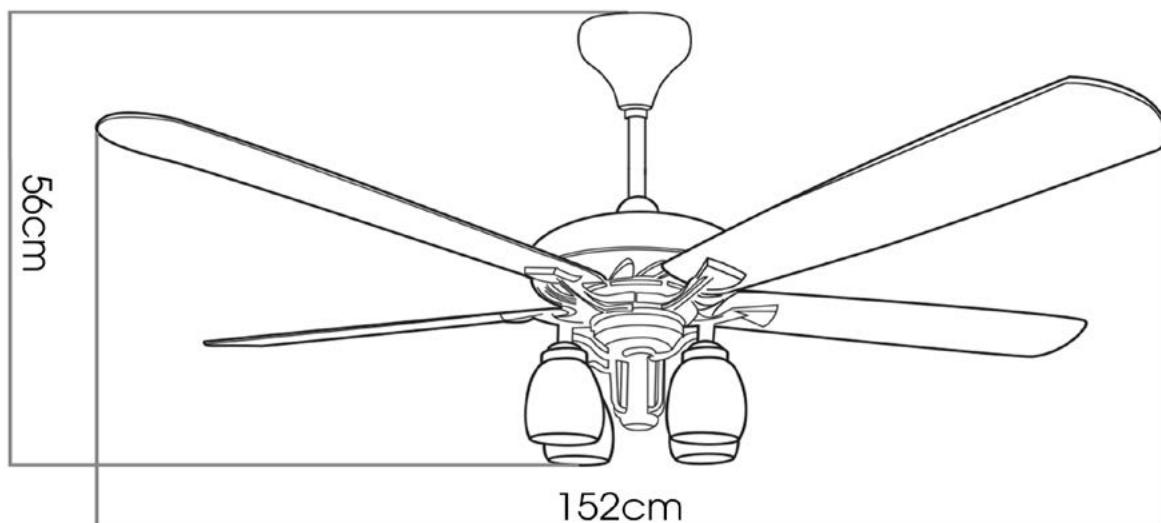

Đảo chiều
Tắt quạt
Hẹn giờ
Tốc độ quạt
Đèn

kaiyokukan

TOKY-5025 52.0W

ĐẶC ĐIỂM

- Lưu lượng gió lớn nhất (m³/min): 308.54
- 5 chao đèn bằng thủy tinh đui E27
- Thân quạt bằng thép không gỉ mạ màu đồng đỏ
- Cánh quạt chất liệu gỗ
- Số lượng cánh: 5 cánh
- Chức năng bật tắt bóng đèn
- Chức năng chuyển đổi lượng gió (6 tốc độ gió từ thấp đến cao)
- Chức năng đảo chiều vận hành quạt (Hướng lên trên<-> Hướng xuống dưới)
- Điện áp sử dụng: 100 ~ 220V
- Trọng lượng: 11.5kg
- **Giá: 10.360.000 VNĐ**

Đảo chiều
Tắt quạt
Hẹn giờ
Tốc độ quạt
Đèn

52.0W YOKO-020 **kaiyokukan**

ĐẶC ĐIỂM

- Lưu lượng gió lớn nhất (m³/min): 305.15
- 4 chao đèn bằng thủy tinh đui E27
- Thân quạt màu đồng tối
- Cánh gỗ 2 mặt màu
- Số lượng cánh: 5 cánh
- Chức năng chuyển đổi lượng gió (6 tốc độ gió từ thấp đến cao)
- Chức năng đảo chiều vận hành quạt (Hướng lên trên<-> Hướng xuống dưới)
- Điện áp sử dụng: 100 ~ 220V
- Trọng lượng: 11.5kg
- **Giá: 16.920.000 VNĐ**