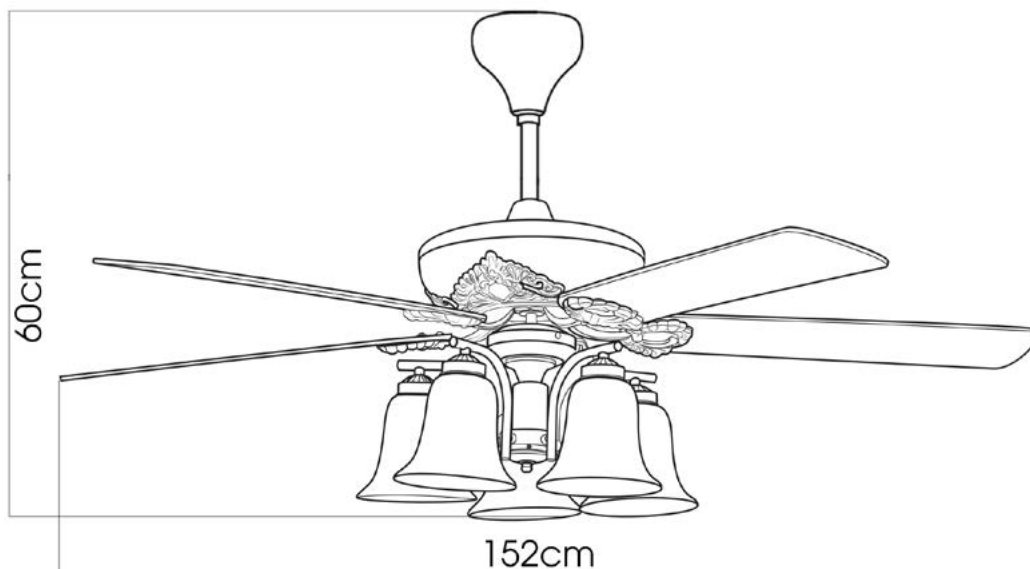

ĐẶC ĐIỂM

- Lưu lượng gió lớn nhất (m³/min): 319.4
- 5 Chao đèn bằng thủy tinh đui E27
- Thân quạt màu đồng vàng cách điệu họa tiết nổi
- Cánh gỗ hai mặt màu
- Số lượng cánh: 5 cánh
- Chức năng chuyển đổi lượng gió (6 tốc độ gió từ thấp đến cao)
- Chức năng đảo chiều vận hành quạt (Hướng lên trên<-> Hướng xuống dưới)
- Điện áp sử dụng: 100 ~ 220V
- Trọng lượng: 13.5kg
- **Giá: 14.840.000 VNĐ**

Đảo chiều
Tắt quạt
Hẹn giờ
Tốc độ quạt
Đèn

45.0W **AKI-522-ORB** **kaiyokukan**

ĐẶC ĐIỂM

- Lưu lượng gió lớn nhất (m³/min): 319.4
- 5 Chao đèn bằng thủy tinh đui E27
- Thân quạt màu đồng khối cách điệu họa tiết nổi
- Cánh gỗ hai mặt màu
- Số lượng cánh: 5 cánh
- Chức năng chuyển đổi lượng gió (6 tốc độ gió từ thấp đến cao)
- Chức năng đảo chiều vận hành quạt (Hướng lên trên<-> Hướng xuống dưới)
- Điện áp sử dụng: 100 ~ 220V
- Trọng lượng: 13.5kg
- **Giá: 14.840.000 VNĐ**