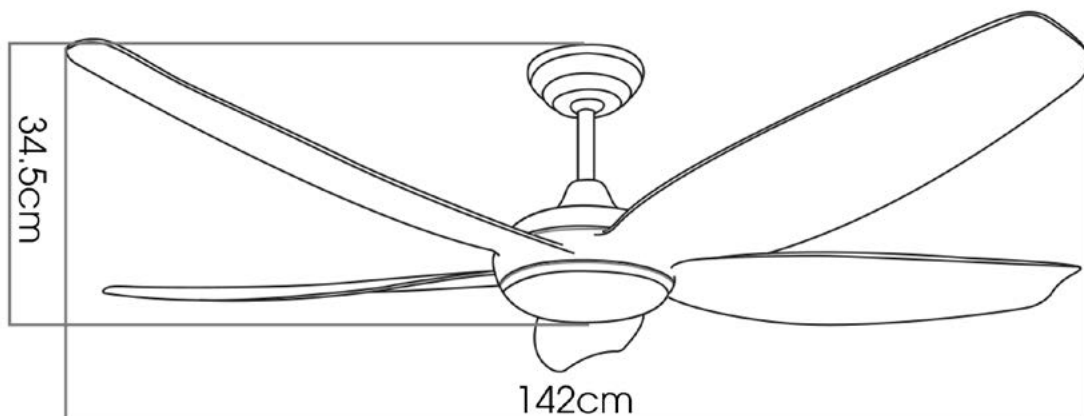

HIRO-219-OAK_{50.0W}

ĐẶC ĐIỂM

- Lưu lượng gió lớn nhất (m³/min): 315.03
- Chao đèn bằng thủy tinh
- Thân quạt mạ Niken
- Cánh quạt chất liệu nhựa ABS (Màu gỗ sồi)
- Số lượng cánh: 5 cánh
- Đèn LED dạng đĩa 18W
- Chức năng chuyển đổi lượng gió (6 tốc độ gió từ thấp đến cao)
- Chức năng đảo chiều vận hành quạt (Hướng lên trên<-> Hướng xuống dưới)
- Điện áp sử dụng: 100 ~ 220V
- Trọng lượng: 9.6kg
- **Giá: 10.890.000 VNĐ**