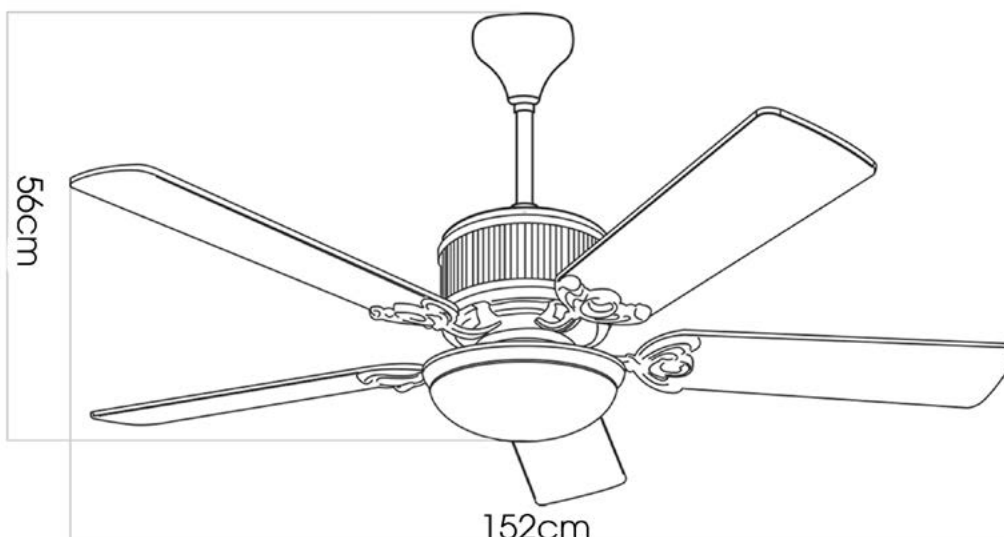

52.0W

OKA-181-MBK

kaiyokukan

ĐẶC ĐIỂM

-6+

- Lưu lượng gió lớn nhất (m³/min): 328.18
- Chao đèn bằng thủy tinh
- Thân quạt màu đen mờ
- Cánh quạt chất liệu gỗ có thể đảo ngược hai mặt
- Số lượng cánh: 5 cánh
- Đèn LED dạng đĩa 18W
- Chức năng chuyển đổi lượng gió (6 tốc độ gió từ thấp đến cao)
- Chức năng đảo chiều vận hành quạt (Hướng lên trên<-> Hướng xuống dưới)
- Điện áp sử dụng: 100 ~ 220V
- Trọng lượng: 9.8kg
- **Giá: 9.500.000 VNĐ**