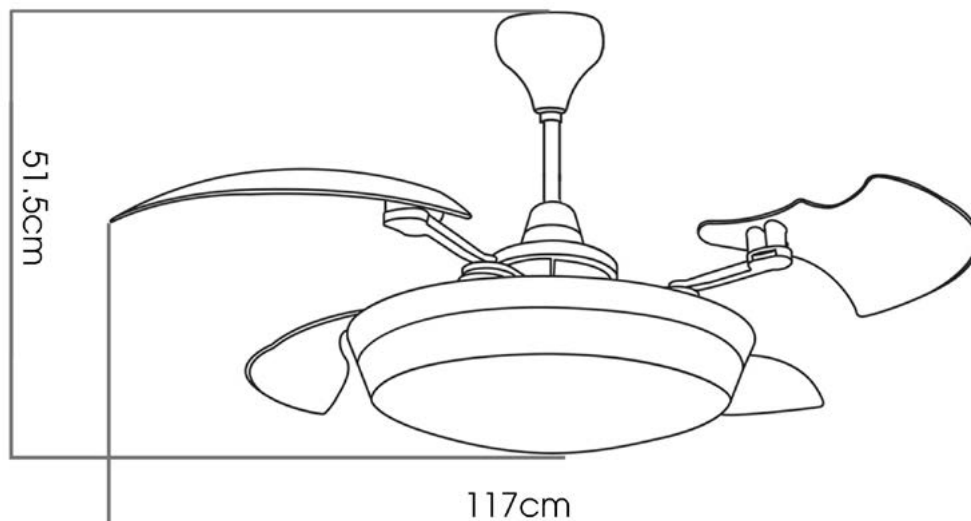

ĐẶC ĐIỂM

- Lưu lượng gió lớn nhất (m³/min): 216.4
- Chao đèn bằng nhựa ABS
- Thân quạt phủ lớp sơn màu trắng tuyết
- Cánh quạt chất liệu nhựa ABS (Trong suốt)
- Số lượng cánh: 4 cánh
- Đèn LED dạng đĩa 36W
- Chức năng chuyển đổi lượng gió (6 tốc độ gió từ thấp đến cao)
- Chức năng đảo chiều vận hành quạt (Hướng lên trên<-> Hướng xuống dưới)
- Điện áp sử dụng: 100 ~ 220V
- Trọng lượng: 15.2kg
- **Giá: 14.490.000 VNĐ**