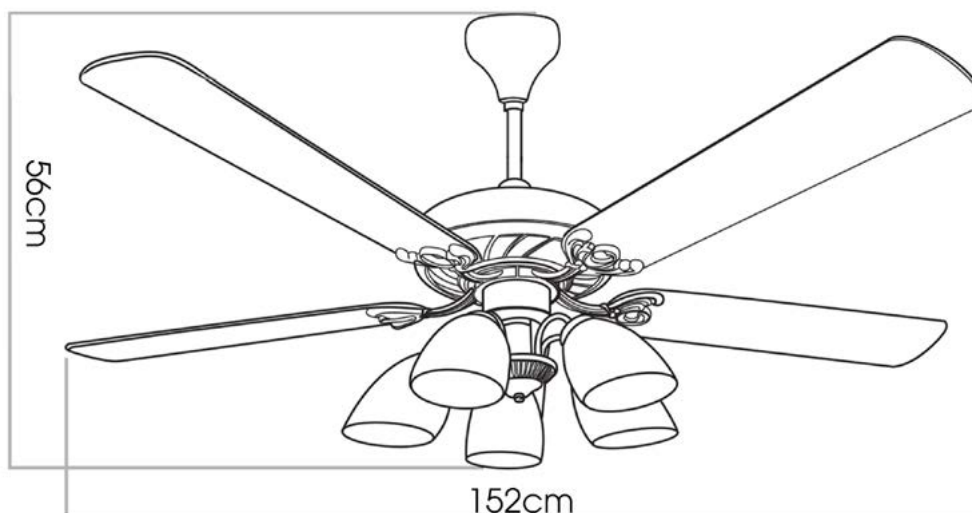

Đảo chiều
Tắt quạt
Hẹn giờ
Tốc độ quạt
Đèn

kaiyokukan

TOKY-5025 52.0W

ĐẶC ĐIỂM

- Lưu lượng gió lớn nhất (m³/min): 308.54
- 5 chao đèn bằng thủy tinh đui E27
- Thân quạt bằng thép không gỉ mạ màu đồng đỏ
- Cánh quạt chất liệu gỗ
- Số lượng cánh: 5 cánh
- Chức năng bật tắt bóng đèn
- Chức năng chuyển đổi lượng gió (6 tốc độ gió từ thấp đến cao)
- Chức năng đảo chiều vận hành quạt (Hướng lên trên<-> Hướng xuống dưới)
- Điện áp sử dụng: 100 ~ 220V
- Trọng lượng: 11.5kg
- **Giá: 10.360.000 VNĐ**

Đảo chiều
Tắt quạt
Hẹn giờ
Tốc độ quạt
Đèn

52.0W YOKO-020 **kaiyokukan**

ĐẶC ĐIỂM

- Lưu lượng gió lớn nhất (m³/min): 305.15
- 4 chao đèn bằng thủy tinh đui E27
- Thân quạt màu đồng tối
- Cánh gỗ 2 mặt màu
- Số lượng cánh: 5 cánh
- Chức năng chuyển đổi lượng gió (6 tốc độ gió từ thấp đến cao)
- Chức năng đảo chiều vận hành quạt (Hướng lên trên<-> Hướng xuống dưới)
- Điện áp sử dụng: 100 ~ 220V
- Trọng lượng: 11.5kg
- **Giá: 16.920.000 VNĐ**