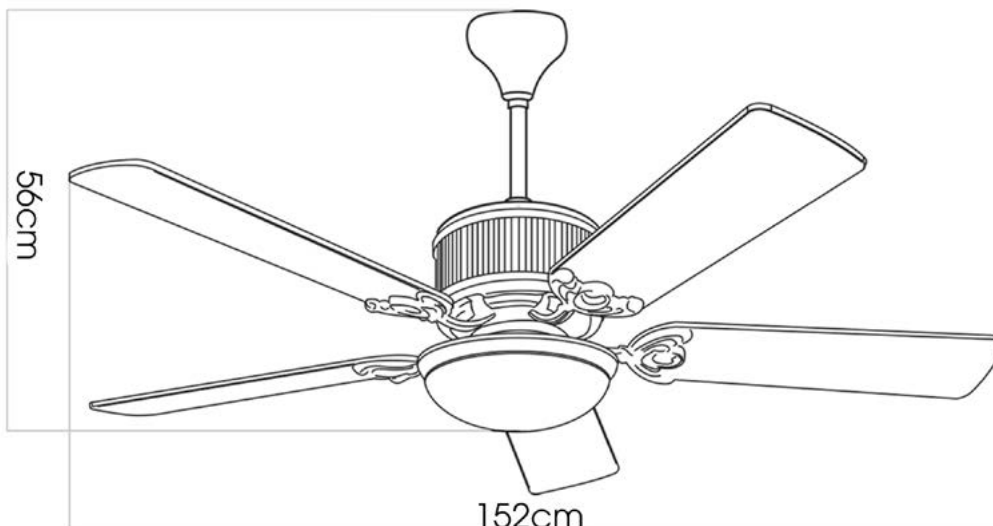

52.0W

OKA-181-BA

kaiyokukan

ĐẶC ĐIỂM

- Lưu lượng gió lớn nhất (m³/min): 328.18
- Chao đèn bằng thủy tinh
- Thân quạt màu nâu cafe
- Cánh quạt chất liệu gỗ có thể đảo ngược hai mặt
- Số lượng cánh: 5 cánh
- Đèn LED dạng đĩa 18W
- Chức năng chuyển đổi lượng gió (6 tốc độ gió từ thấp đến cao)
- Chức năng đảo chiều vận hành quạt (Hướng lên trên<-> Hướng xuống dưới)
- Điện áp sử dụng: 100 ~ 220V
- Trọng lượng: 9.8kg
- **Giá: 9.500.000 VNĐ**