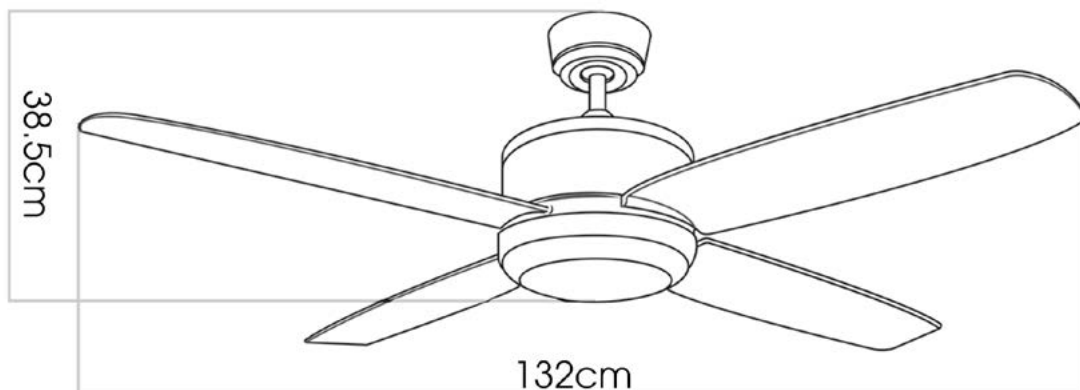

52.0W **NAGO-594** **kaiyokukan**

ĐẶC ĐIỂM

- Lưu lượng gió lớn nhất (m³/min): 245.97
- Chao đèn bằng thủy tinh
- Thân quạt được làm sạm màu đồng thiếc
- Cánh quạt chất liệu nhựa ABS (Màu đồng thiếc đã làm sạm)
- Số lượng cánh: 4 cánh
- Đèn LED dạng đĩa 18W
- Chức năng chuyển đổi lượng gió (6 tốc độ gió từ thấp đến cao)
- Chức năng đảo chiều vận hành quạt (Hướng lên trên<-> Hướng xuống dưới)
- Điện áp sử dụng: 100 ~ 220V
- Trọng lượng: 13.8kg
- **Giá: 10.360.000 VNĐ**