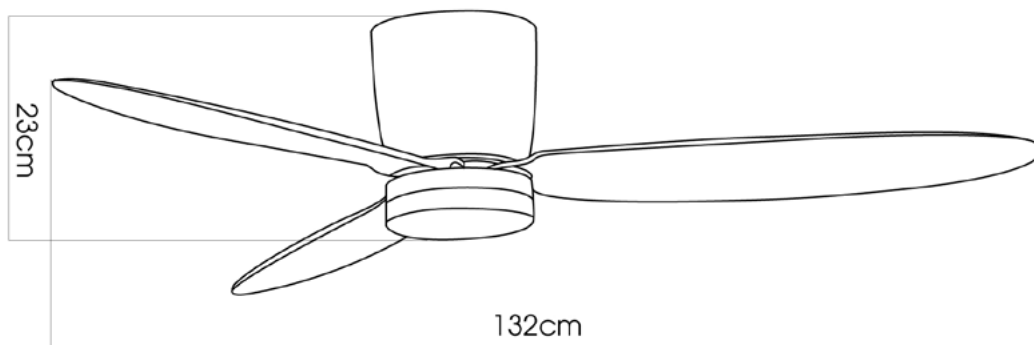

36.0W SAITA-102-ORB **kaiyokukan**

ĐẶC ĐIỂM

- Lưu lượng gió lớn nhất (m³/min): 207.58
- Chao đèn bằng thủy tinh
- Thân quạt được làm sạm màu đồng thiếc
- Cánh quạt chất liệu nhựa ABS (Màu đồng thiếc đã làm sạm)
- Số lượng cánh: 3 cánh
- Đèn LED dạng đĩa 24W
- Chức năng chuyển đổi lượng gió (6 tốc độ gió từ thấp đến cao)
- Chức năng đảo chiều vận hành quạt (Hướng lên trên<-> Hướng xuống dưới)
- Điện áp sử dụng: 100 ~ 220V
- Trọng lượng: 7.4kg
- **Giá: 10.230.000 VNĐ**