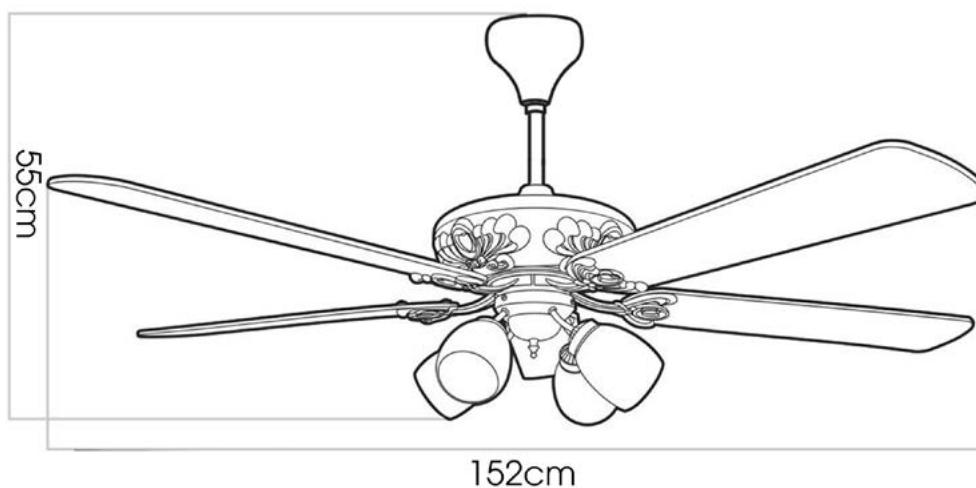

Đảo chiều
Tắt quạt
Hẹn giờ
Tốc độ quạt
Đèn

kaiyokukan

KIKU-3310

50.0W

ĐẶC ĐIỂM

- Lưu lượng gió lớn nhất (m³/min): 344.91
- 4 chao đèn bằng thủy tinh đui E27
- Thân quạt màu đồng vàng cách điệu hình hoa cúc
- Cánh gỗ 2 mặt màu
- Số lượng cánh: 5 cánh
- Chức năng chuyển đổi lượng gió (6 tốc độ gió từ thấp đến cao)
- Chức năng đảo chiều vận hành quạt (Hướng lên trên<-> Hướng xuống dưới)
- Điện áp sử dụng: 100 ~ 220V
- Trọng lượng: 11.4kg
- **Giá: 11.580.000 VNĐ**

Đào chiều
Tắt quạt
Hẹn giờ
Tốc độ quạt
Đèn

50.0W **KIKU-3310** kaiyokukan

ĐẶC ĐIỂM

- Lưu lượng gió lớn nhất (m³/min): 344.91
- Thân quạt màu đồng vàng cách điệu hình hoa cúc
- Cánh gỗ 2 mặt màu
- Số lượng cánh: 5 cánh
- Chức năng chuyển đổi lượng gió (6 tốc độ gió từ thấp đến cao)
- Chức năng đảo chiều vận hành quạt (Hướng lên trên<-> Hướng xuống dưới)
- Điện áp sử dụng: 100 ~ 220V
- Trọng lượng: 10kg
- **Giá: 10.780.000 VNĐ**