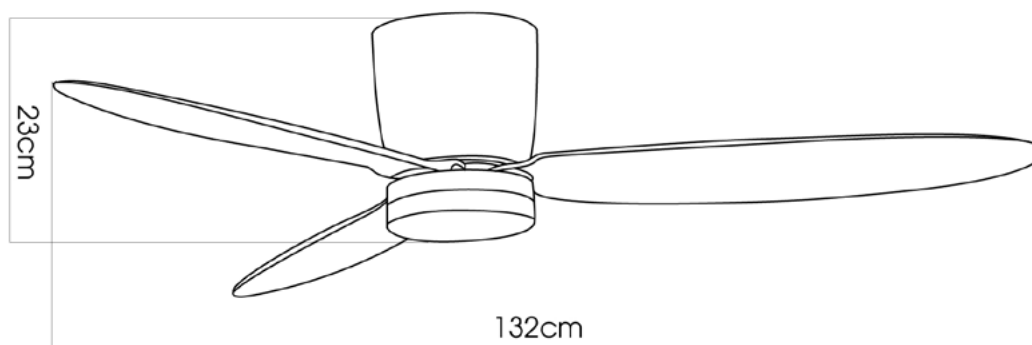

SAITA-102-WH 36.0W

ĐẶC ĐIỂM

- Lưu lượng gió lớn nhất (m³/min): 207.58
- Chao đèn bằng thủy tinh
- Thân quạt màu trắng tuyết
- Cánh quạt chất liệu nhựa ABS (Màu trắng)
- Số lượng cánh: 3 cánh
- Đèn LED dạng đĩa 24W
- Chức năng chuyển đổi lượng gió (6 tốc độ gió từ thấp đến cao)
- Chức năng đảo chiều vận hành quạt (Hướng lên trên<-> Hướng xuống dưới)
- Điện áp sử dụng: 100 ~ 220V
- Trọng lượng: 7.4kg
- **Giá: 10.230.000 VNĐ**