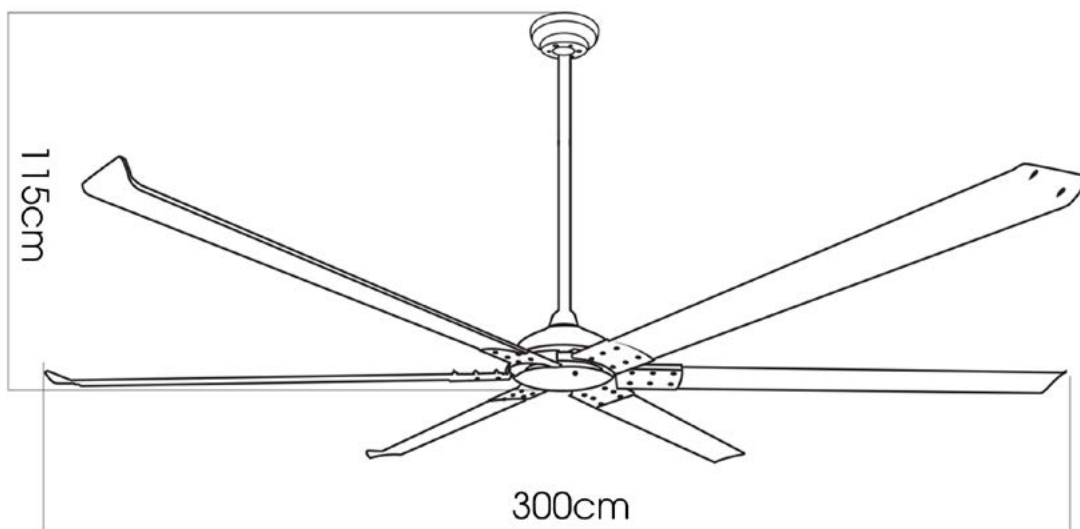

Điều khiển gắn tường

kaiyokukan

TOCHI-120-ORB

156W

ĐẶC ĐIỂM

-6+

- Lưu lượng gió lớn nhất (m³/h): 101950
- Diện tích sử dụng: 425m²
- Không đèn
- Màu sắc: ORB
- Cánh quạt chất liệu Aluminum
- Số lượng cánh: 6 cánh
- Chức năng chuyển đổi lượng gió (6 tốc độ gió từ thấp đến cao)
- Điện áp sử dụng: 100 ~ 220V
- Trọng lượng: 27kg
- Động cơ DC tiết kiệm điện
- **Giá: 37.900.000 VNĐ**