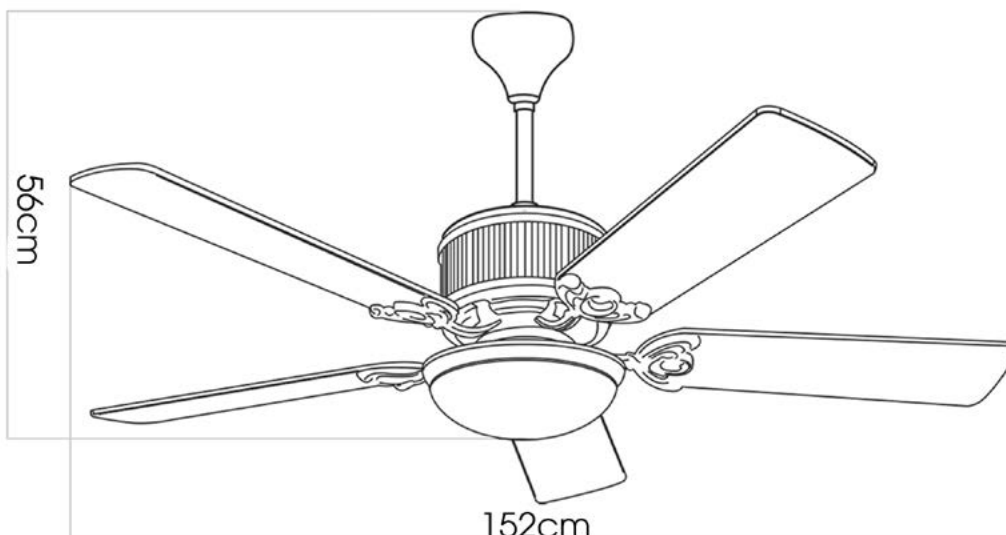

kaiyokukan

OKA-181-BN

52.0W

ĐẶC ĐIỂM

- Lưu lượng gió lớn nhất (m³/min): 328.18
- Chao đèn bằng thủy tinh
- Thân quạt màu inox
- Cánh quạt chất liệu gỗ có thể đảo ngược hai mặt
- Số lượng cánh: 5 cánh
- Đèn LED dạng đĩa 18W
- Chức năng chuyển đổi lượng gió (6 tốc độ gió từ thấp đến cao)
- Chức năng đảo chiều vận hành quạt (Hướng lên trên<-> Hướng xuống dưới)
- Điện áp sử dụng: 100 ~ 220V
- Trọng lượng: 9.8kg
- **Giá: 9.500.000 VNĐ**