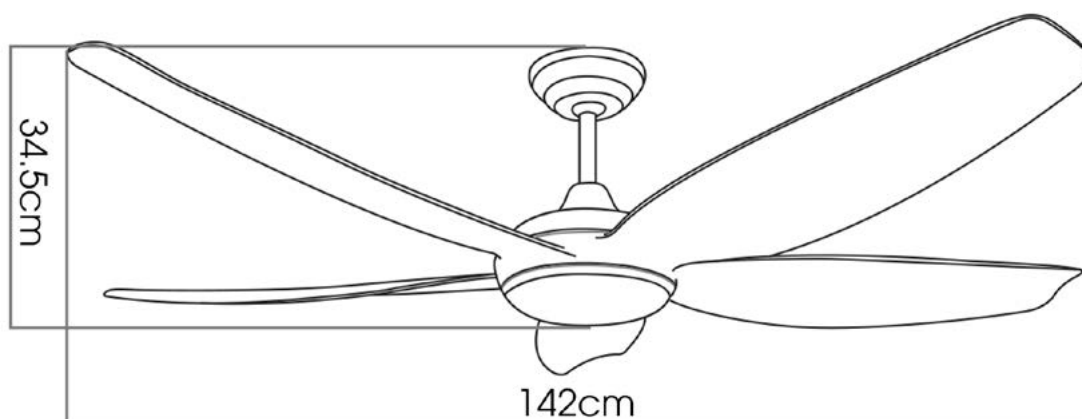

50.0W

HIRO-219-WH

kaiyokukan

ĐẶC ĐIỂM

- Lưu lượng gió lớn nhất (m³/min): 315.03
- Chao đèn bằng thủy tinh
- Thân quạt phủ lớp sơn màu trắng tuyết
- Cánh quạt chất liệu nhựa ABS (Màu trắng tuyết)
- Số lượng cánh: 5 cánh
- Đèn LED dạng đĩa 18W
- Chức năng chuyển đổi lượng gió (6 tốc độ gió từ thấp đến cao)
- Chức năng đảo chiều vận hành quạt (Hướng lên trên<-> Hướng xuống dưới)
- Điện áp sử dụng: 100 ~ 220V
- Trọng lượng: 9.6kg
- **Giá: 10.280.000 VNĐ**