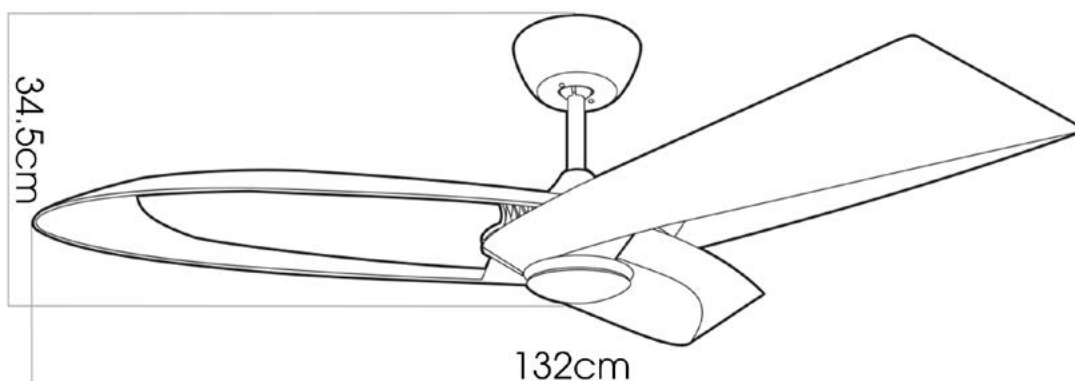

Đảo chiều
Tắt quạt
Hẹn giờ
Tốc độ quạt
Đèn

kaiyokukan

KAWA-2020

45.0W

ĐẶC ĐIỂM

- Lưu lượng gió lớn nhất (m³/min): 361.88
- Chao đèn bằng nhựa
- Thân quạt màu vàng
- Cánh quạt chất liệu nhựa ABS (màu gỗ sồi)
- Số lượng cánh: 3 cánh
- Đèn led dạng đĩa 17W
- Chức năng chuyển đổi lượng gió (6 tốc độ gió từ thấp đến cao)
- Chức năng đảo chiều vận hành quạt (Hướng lên trên<-> Hướng xuống dưới)
- Điện áp sử dụng: 100 ~ 220V
- Trọng lượng: 8.8kg
- **Giá: 15.180.000 VNĐ**