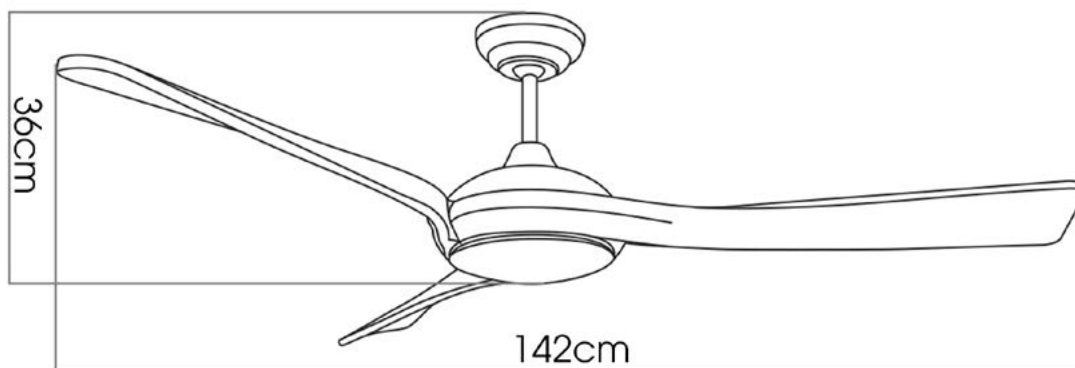

50.0W **IWA-218** **kaiyokukan**

ĐẶC ĐIỂM

- Lưu lượng gió lớn nhất (m³/min): 270.58
- Chao đèn bằng thủy tinh
- Thân quạt mạ ni-ken
- Cánh quạt chất liệu gỗ tự nhiên (Màu óc chó)
- Số lượng cánh: 3 cánh
- Đèn LED dạng đĩa 18W
- Chức năng chuyển đổi lượng gió (6 tốc độ gió từ thấp đến cao)
- Chức năng đảo chiều vận hành quạt (Hướng lên trên<-> Hướng xuống dưới)
- Điện áp sử dụng: 100 ~ 220V
- Trọng lượng: 8.5kg
- **Giá: 18.050.000 VNĐ**