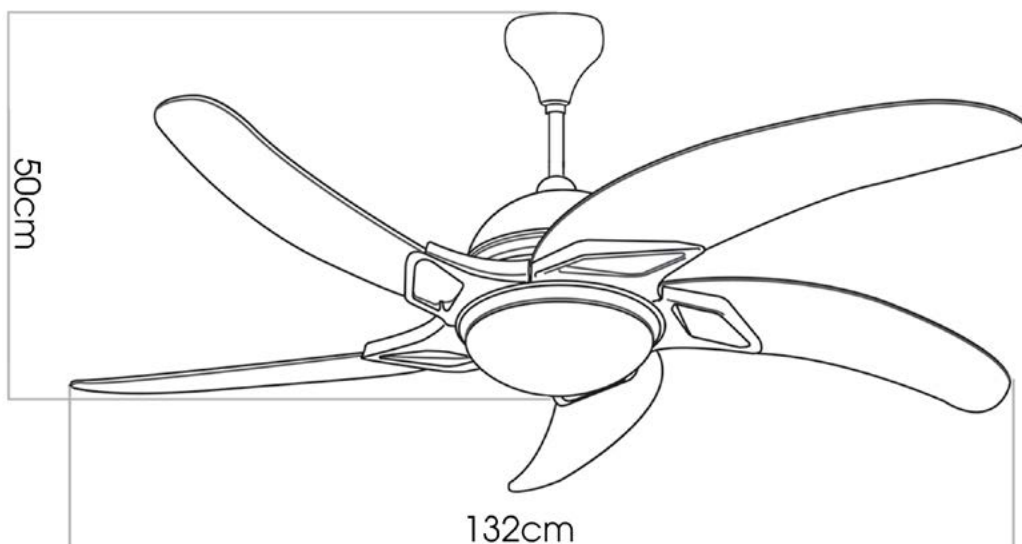

kaiyokukan

YAMA-4054 52.0W

ĐẶC ĐIỂM

-6+

- Lưu lượng gió lớn nhất (m³/min): 216.09
- Chao đèn bằng thủy tinh
- Thân quạt màu đồng hoài cổ
- Cánh quạt chất liệu gỗ (Màu gỗ óc chó)
- Số lượng cánh: 5 cánh
- Đèn LED dạng đĩa 24W
- Chức năng chuyển đổi lượng gió (6 tốc độ gió từ thấp đến cao)
- Chức năng đảo chiều vận hành quạt (Hướng lên trên<-> Hướng xuống dưới)
- Điện áp sử dụng: 100 ~ 220V
- Trọng lượng: 10kg
- **Giá: 12.020.000 VNĐ**