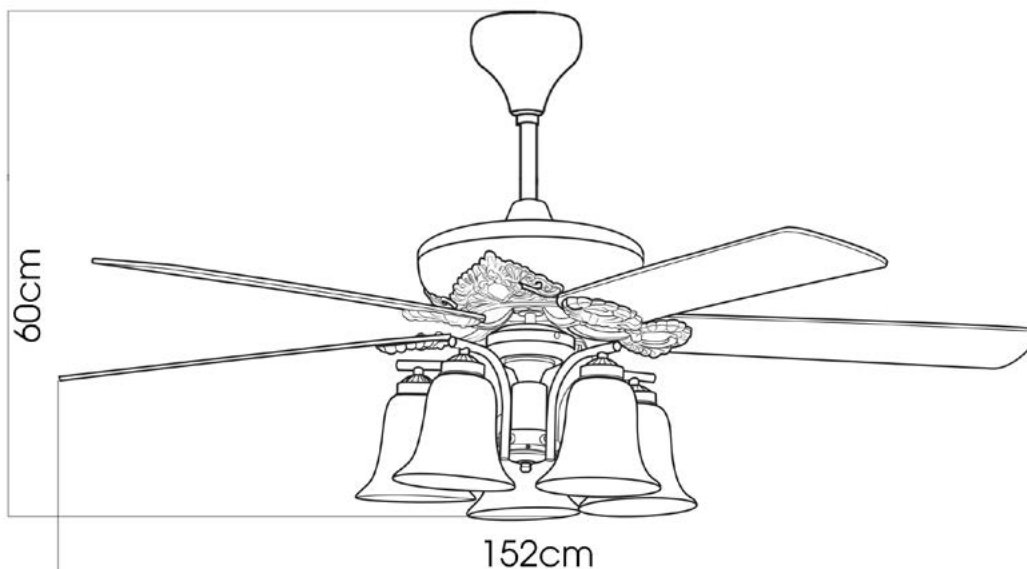

ĐẶC ĐIỂM

- Lưu lượng gió lớn nhất (m³/min): 319.4
- 5 Chao đèn bằng thủy tinh đui E27
- Thân quạt màu đồng vàng cách điệu họa tiết nổi
- Cánh gỗ hai mặt màu
- Số lượng cánh: 5 cánh
- Chức năng chuyển đổi lượng gió (6 tốc độ gió từ thấp đến cao)
- Chức năng đảo chiều vận hành quạt (Hướng lên trên<-> Hướng xuống dưới)
- Điện áp sử dụng: 100 ~ 220V
- Trọng lượng: 13.5kg
- **Giá: 14.840.000 VNĐ**