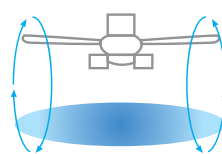

Cũng rất thích hợp cho lắp đặt ở căn hộ chung cư (Trừ khi sử dụng ống treo)

Nếu trần nhà đã có sẵn đường chờ (móc treo) bạn có thể lắp đặt mà không làm trầy xước trần nhà

Có thể lắp đặt được trên trần nhà có độ nghiêng. Bằng cách sử dụng một ống treo tùy chọn, bạn có thể lắp đặt trên trần nhà có độ nghiêng lên đến 32 độ. Khuyến nghị sử dụng cho không gian thông tầng

Hiệu ứng tuần hoàn giúp loại bỏ hoàn toàn sự thiếu đồng đều của nhiệt độ

Đặc biệt hiệu quả đối với căn hộ chung cư nơi có không gian trần cao, thiếu sự đối lưu không khí, khó thổi đều không khí làm mát phòng. Linh hoạt chuyển đổi hướng gió lên xuống một không gian thoải mái nhẹ nhàng

Mùa hè (Làm mát)
Vận hành hướng xuống (Quay trái)

Bằng cách giữ dòng khí nhẹ nhàng từ phía trần nhà, bạn có thể giảm nhiệt độ mà cơ thể cảm nhận và có được cảm giác mát mẻ thoải mái