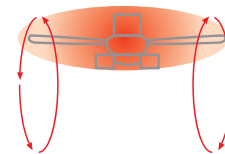

Hiệu ứng tuần hoàn giúp loại bỏ hoàn toàn sự thiếu đồng đều của nhiệt độ

Đặc biệt hiệu quả đối với căn hộ chung cư nơi có không gian trần cao, thiếu sự đối lưu không khí, khó thổi đều không khí làm mát phòng. Linh hoạt chuyển đổi hướng gió lên xuống một không gian thoải mái nhẹ nhàng

Mùa hè (Làm mát)
Vận hành hướng xuống (Quay trái)

Bằng cách giữ dòng khí nhẹ nhàng từ phía trần nhà, bạn có thể giảm nhiệt độ mà cơ thể cảm nhận và có được cảm giác mát mẻ thoải mái

Mùa đông (Làm ấm)
Vận hành hướng lên (Quay phải)