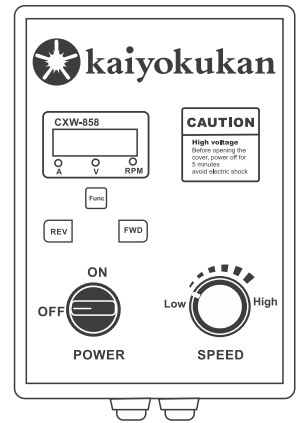

Điều khiển gắn tường

kaiyokukan

TOCHI-120-ORB

156W

ĐẶC ĐIỂM

-6+

- Lưu lượng gió lớn nhất (m³/h): 101950
- Diện tích sử dụng: 425m²
- Không đèn
- Màu sắc: ORB
- Cánh quạt chất liệu Aluminum
- Số lượng cánh: 6 cánh
- Chức năng chuyển đổi lượng gió (6 tốc độ gió từ thấp đến cao)
- Điện áp sử dụng: 100 ~ 220V
- Trọng lượng: 27kg
- Động cơ DC tiết kiệm điện
- **Giá: 37.900.000 VNĐ**