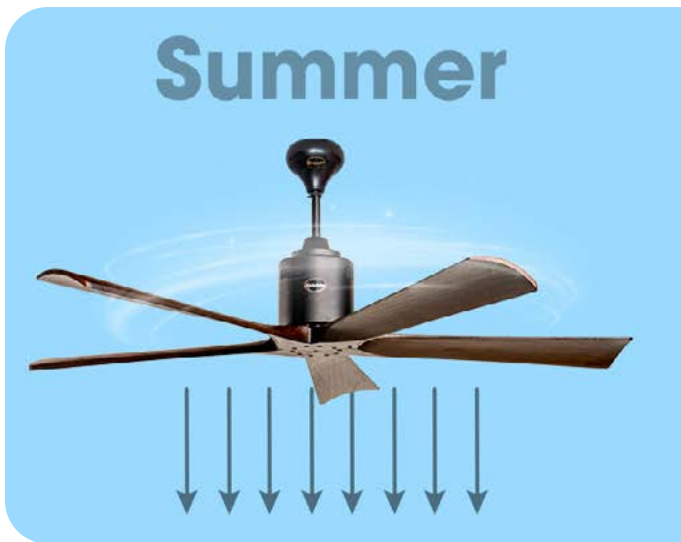

Mail: contact@kaiyokukan.vn

Website: kaiyokukan.vn

100% Động Cơ DC

6 Cấp Độ Gió

Summer

Winter

Đảo Chiều

Gió Tự Nhiên