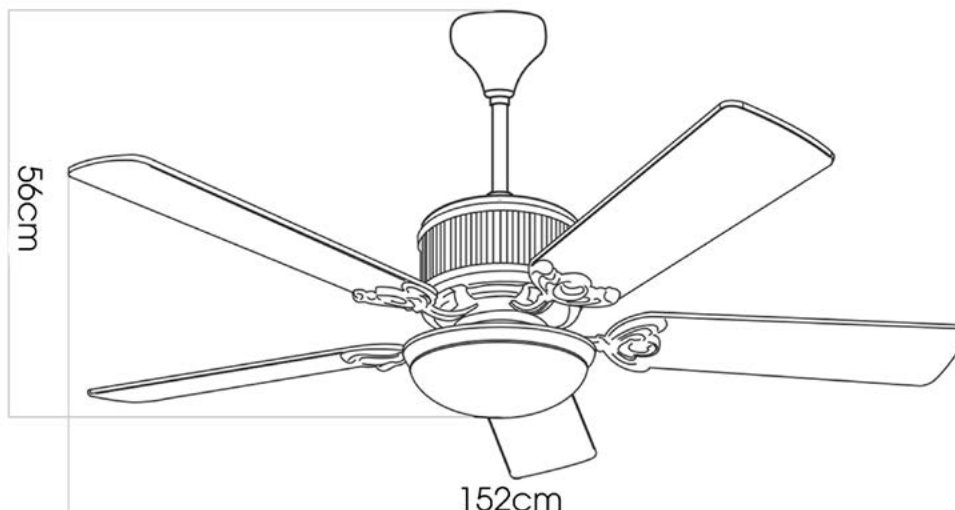

Đào chiều
Tắt quạt
Hẹn giờ
Tốc độ quạt
Đèn

kaiyokukan

OKA-181-AB

52.0W

ĐẶC ĐIỂM

- Lưu lượng gió lớn nhất (m³/min): 328.18
- Chao đèn bằng thủy tinh
- Thân quạt màu đồng hoài cổ
- Cánh quạt chất liệu gỗ có thể đảo ngược hai mặt (Màu gỗ 432C/5088)
- Số lượng cánh: 5 cánh
- Đèn LED dạng đĩa 18W
- Chức năng chuyển đổi lượng gió (6 tốc độ gió từ thấp đến cao)
- Chức năng đảo chiều vận hành quạt (Hướng lên trên<-> Hướng xuống dưới)
- Điện áp sử dụng: 100 ~ 220V
- Trọng lượng: 9.8kg
- **Giá: 9.500.000 VNĐ**