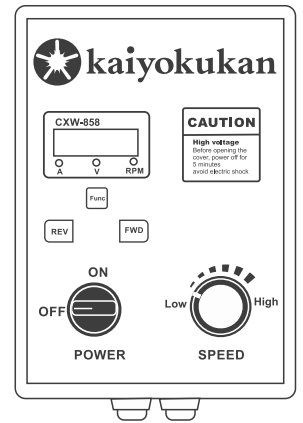

Điều khiển gắn tường

kaiyokukan

TOCHI-120-ORB

156W

ĐẶC ĐIỂM

-6+

- Lưu lượng gió lớn nhất (m³/h): 101950
- Diện tích sử dụng: 425m²
- Không đèn
- Màu sắc: ORB
- Cánh quạt chất liệu Aluminum
- Số lượng cánh: 6 cánh
- Chức năng chuyển đổi lượng gió (6 tốc độ gió từ thấp đến cao)
- Điện áp sử dụng: 100 ~ 220V
- Trọng lượng: 27kg
- Động cơ DC tiết kiệm điện
- **Giá: 37.900.000 VNĐ**