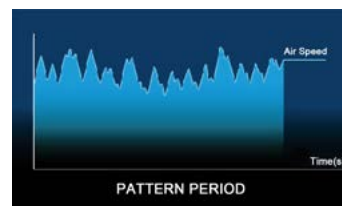

Làn gió mượt mà đem lại sự sảng khoái cho con người từ mô phỏng gió tự nhiên. Lý thuyết "dao động" tạo ra sự thư thái trong thế giới tự nhiên được áp dụng vào việc điều khiển cấp gió. Sáng tạo một không gian thoải mái nhẹ nhàng.