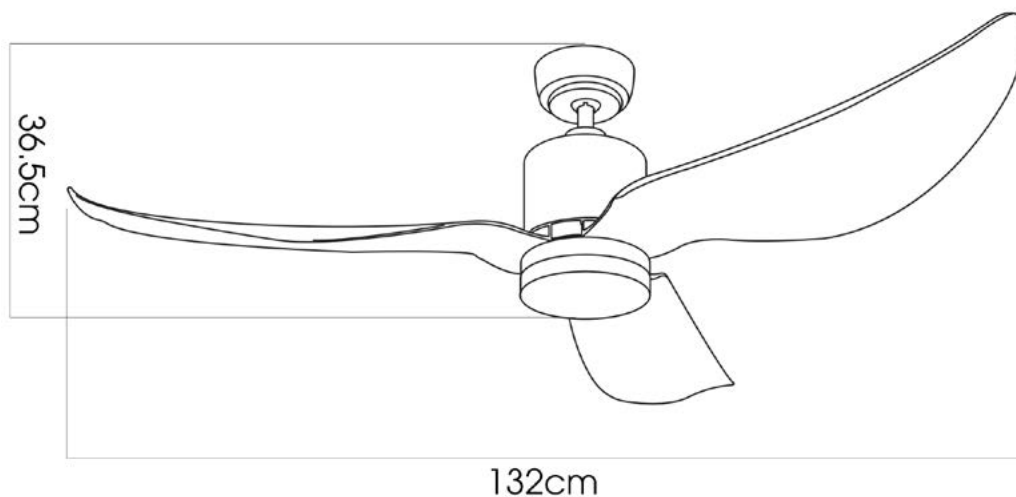

ĐẶC ĐIỂM

- Lưu lượng gió lớn nhất (m³/min): 293.83
- Chao đèn bằng thủy tinh
- Thân quạt in chuyển nước 3D màu gỗ tử đàn hương
- Cánh quạt chất liệu nhựa (Màu gỗ tử đàn hương)
- Số lượng cánh: 3 cánh
- Đèn LED dạng đĩa 24W
- Chức năng chuyển đổi lượng gió (6 tốc độ gió từ thấp đến cao)
- Chức năng đảo chiều vận hành quạt (Hướng lên trên<-> Hướng xuống dưới)
- Điện áp sử dụng: 100 ~ 220V
- Trọng lượng: 7.7kg
- **Giá: 11.700.000 VNĐ**