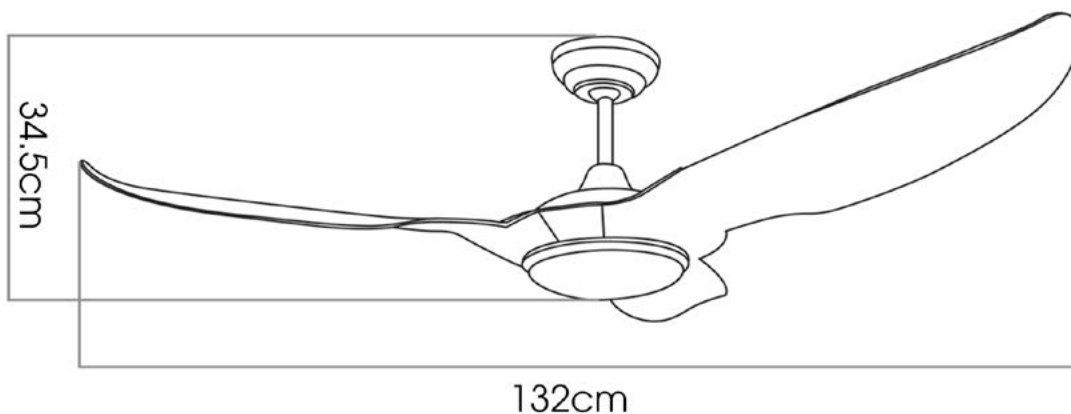

kaiyokukan

MIYA-217

50.0W

ĐẶC ĐIỂM

- Lưu lượng gió lớn nhất (m³/min): 293.68
- Chao đèn bằng thủy tinh
- Thân quạt in 3D chuyển nước màu gỗ
- Cánh quạt chất liệu nhựa ABS (Màu gỗ tử đàn hương)
- Số lượng cánh: 3 cánh
- Đèn LED dạng đĩa 18W
- Chức năng chuyển đổi lượng gió (6 tốc độ gió từ thấp đến cao)
- Chức năng đảo chiều vận hành quạt (Hướng lên trên<-> Hướng xuống dưới)
- Điện áp sử dụng: 100 ~ 220V
- Trọng lượng: 9kg
- **Giá: 11.400.000 VNĐ**