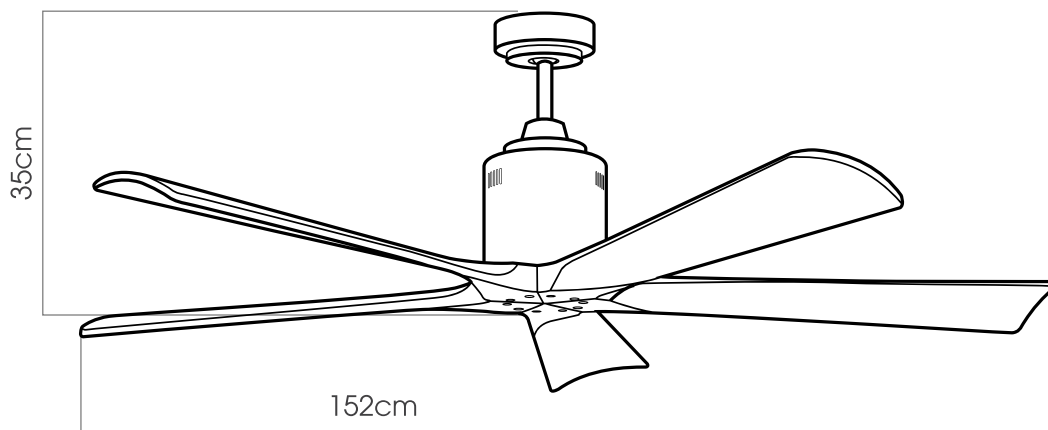

Đảo chiều
Tắt quạt
Hẹn giờ
Tốc độ quạt
Đèn

45.0W **AKI-522-ORB** **kaiyokukan**

ĐẶC ĐIỂM

- Lưu lượng gió lớn nhất (m³/min): 319.4
- 5 Chao đèn bằng thủy tinh đui E27
- Thân quạt màu đồng khối cách điệu họa tiết nổi
- Cánh gỗ hai mặt màu
- Số lượng cánh: 5 cánh
- Chức năng chuyển đổi lượng gió (6 tốc độ gió từ thấp đến cao)
- Chức năng đảo chiều vận hành quạt (Hướng lên trên<-> Hướng xuống dưới)
- Điện áp sử dụng: 100 ~ 220V
- Trọng lượng: 13.5kg
- **Giá: 14.840.000 VNĐ**

kaiyokukan

SHIGA-011-S 45.0W

ĐẶC ĐIỂM

- Lưu lượng gió lớn nhất (m³/min): 319.19
- Không đèn
- Thân quạt màu bạc
- Cánh quạt chất liệu gỗ tự nhiên
- Số lượng cánh: 5 cánh
- Chức năng chuyển đổi lượng gió (6 tốc độ gió từ thấp đến cao)
- Chức năng đảo chiều vận hành quạt (Hướng lên trên<-> Hướng xuống dưới)
- Điện áp sử dụng: 100 ~ 220V
- Trọng lượng: 9.5kg
- Sải cánh 152cm: **Giá: 15.800.000 VNĐ**
- Sải cánh 200cm: **Giá: 19.960.000 VNĐ**