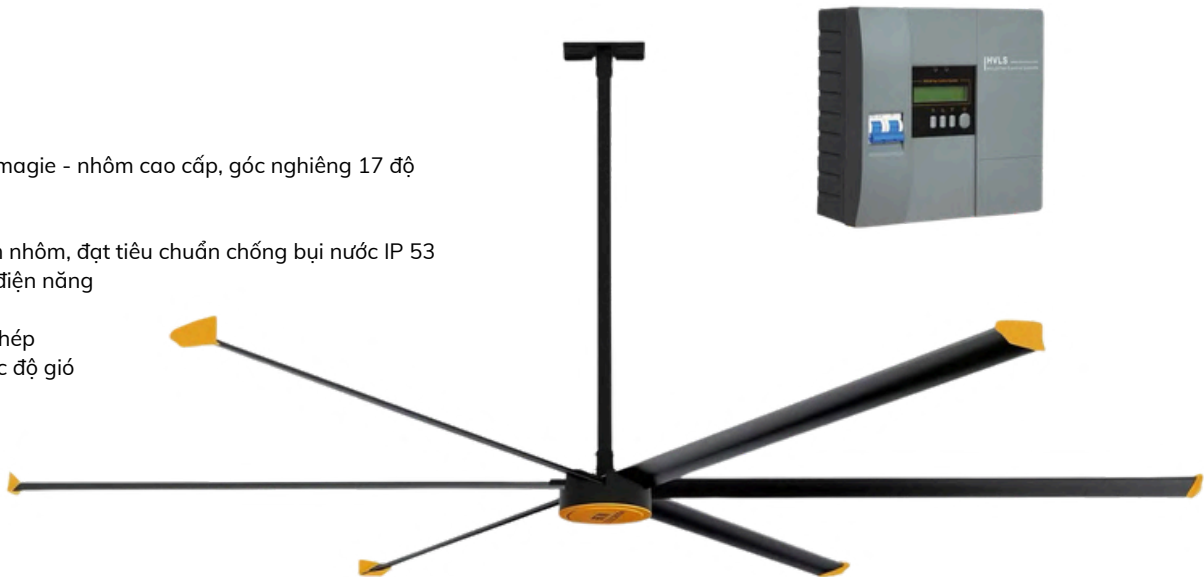

430

- Thương Hiệu: **MARCKEEZ**
- Cánh quạt: 6 cánh hợp kim magie - nhôm cao cấp, góc nghiêng 17 độ
- Sải cánh: 6,1m
- Màu cánh: Màu đen
- Màu thân: Màu đen, hợp kim nhôm, đạt tiêu chuẩn chống bụi nước IP 53
- Động cơ: DC tiết kiệm 70% điện năng
- Công suất: 1080W
- Chiều cao: 2m dài của ống thép
- Điều khiển gắn tường: 10 tốc độ gió
- Giá bán: **LIÊN HỆ**