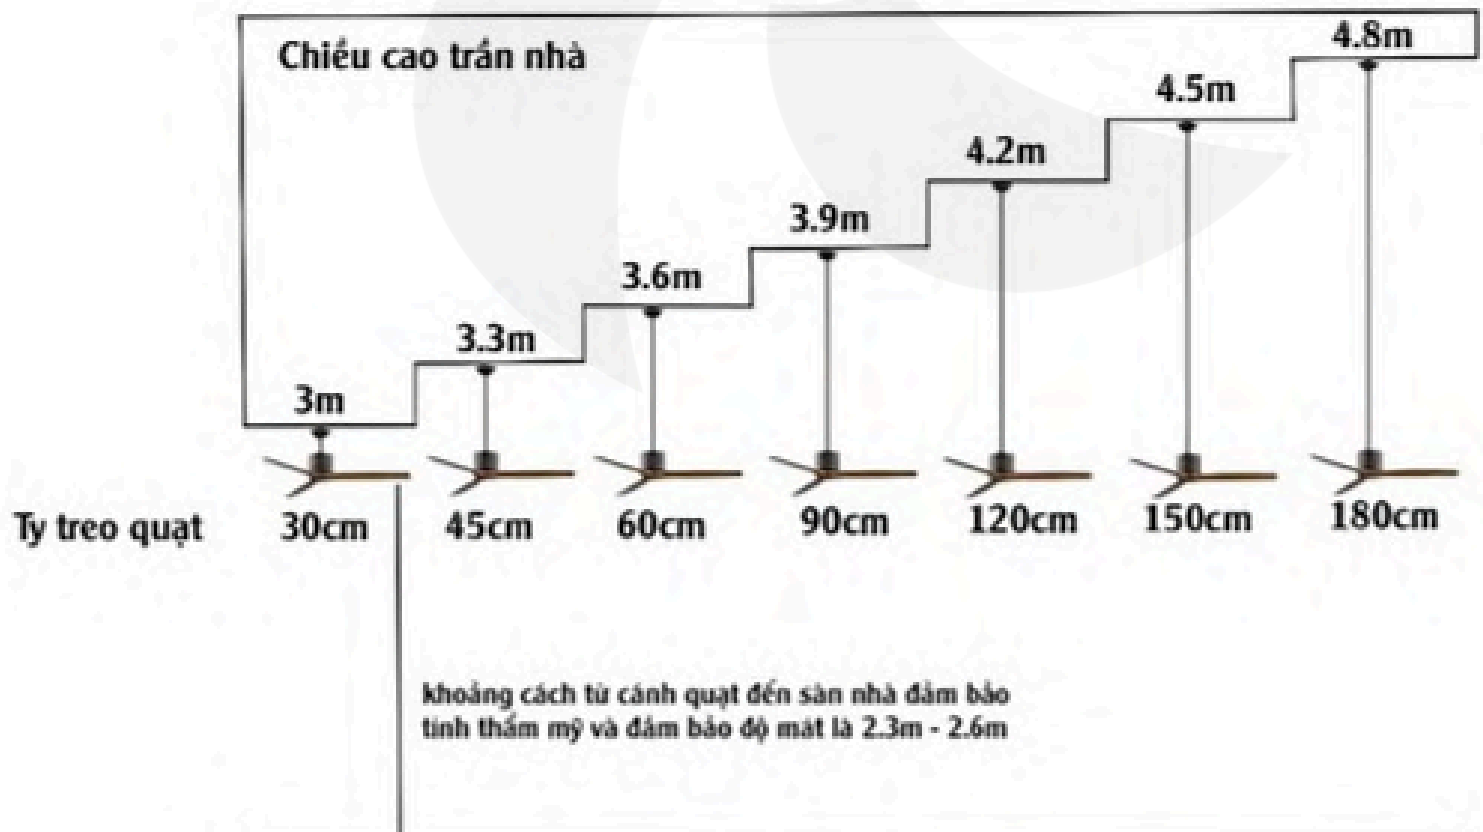

NHỮNG LƯU Ý KHI LỰA CHỌN QUẠT TRẦN

1. Kích thước sải cánh quạt

	42"	48"	52"	56"	60"
Sải cánh	(1060mm)	(1210mm)	(1320mm)	(1422 mm)	(1500mm)
Diện tích	6-12m²	8-15m²	15-25m²	20-30m²	Lớn hơn 25m²

2. Chiều cao trần nhà bạn