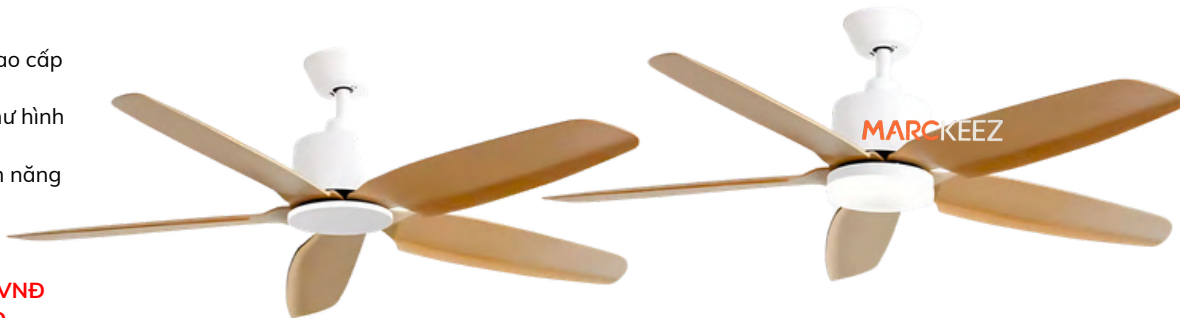

0743

- Thương hiệu: MARCKEEZ
- Cánh quạt: 5 cánh nhựa ABS cao cấp
- Sải cánh: 1320mm
- Màu cánh: Màu vân gỗ vàng như hình
- Màu thân: Màu trắng tuyết
- Động cơ: DC tiết kiệm 70% điện năng
- Công suất: 60W
- Chiều cao: 350mm
- Điều khiển từ xa: 6 tốc độ gió
- Giá bán không đèn: **5.155.000 VNĐ**
- Giá bán có đèn: **5.359.000 VNĐ**